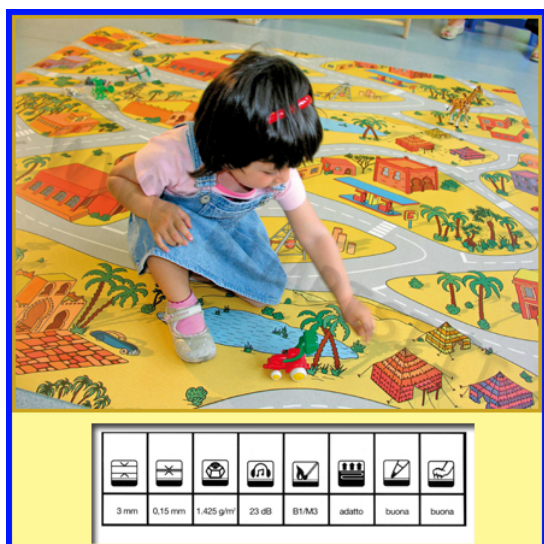

TAPPETO SOFT CITTA' DEL DESERTO 2X2 DIM.CM 200X200 SPESSORE 3 MM

Per accedere al listino Operatori, registrati come Wholesale Customer

[Leggi di più](#)

SKU/codice: 106.08360

Prezzo: €183,00 IVA inclusa

Categorie: [Tappeti in PVC Vinile Moquette da interni](#)

Descrizione prodotto

Tappeti vinilici con rovescio speciale dal disegno piacevole. In confortevole schiuma soffice. Ideali per pavimentazioni: proteggono dal freddo, isolano i rumori e attutiscono eventuali cadute. Ignifughi e facilmente lavabili. TAPPETO SOFT CITTA' DEL DESERTO SPESSORE 3,5 mm DIM. MT 2 x 2