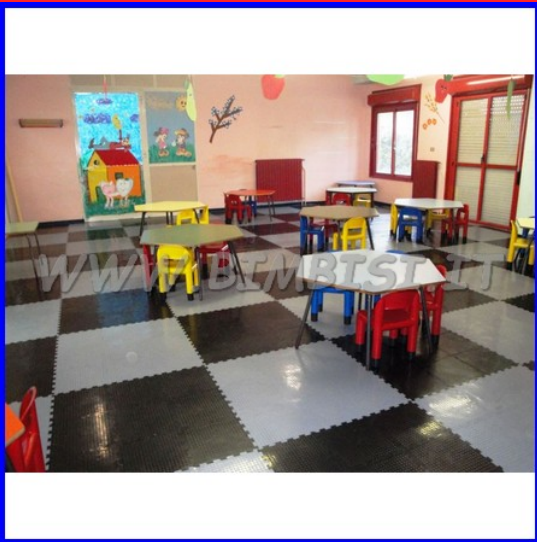

Descrizione prodotto

PAVIMENTAZIONE MODULARE PUZZLE FLOOR IN PVC2 Piastrella in plastica di facile e veloce installazione senza l'uso di colle o adesivi, posa semplice anche sul vecchio pavimento senza doverlo rimuovere. E' versatile grazie alla sua ampia gamma di colori che consente svariati abbinamenti compositivi. E' confortevole, piacevole al tatto, resistente, isolante termoacustico e antiscivolo. **DIMENSIONI** : Esterne mm 314x314 - escluso incastro mm 286x286 - spessore mm 5 **PESO** : Piastrella 560 grammi **COLORI** : Arancio, azzurro, blu, grigio, marmo, nero, rosso e verde **VOLUME CONFEZIONE** : 0,006 Mc **CONFEZIONE** : 1 mq (11 piastrelle) **PESO CONFEZIONE** : 6,2 Kg **DIMENSIONI CONFEZIONE** : 32x32x5,5 cm **MATERIALI** : P.V.C. (polivinilcloruro) **DUREZZA SUPERFICIE** : 80 shore **FINITURA** : Bollinata antiscivolo **RESISTENZA RAGGI UV** : Ottima (trattata con appositi additivi) **SUPERFICI IDONEE** : Cemento, asfalto, piastrelle, legno e terra ben compattata. Non adatta ad ambienti esterni e/o ad ambienti con riscaldamento a pavimento **ADATTA/O PER** : **Asili, scuole, palestre, abitazioni, industrie, garage, stand, uffici e case di cura** **IMPERMEABILITA'** : Resistente ai liquidi, acidi basici e olii **MANUTENZIONE** : Lavare con detergente neutro e panno umido **POSA IN OPERA** : Sul pavimento esistente senza utilizzo di collante, estremamente semplice grazie al facile incastro. Sconfezionare e lasciare acclimatare la pavimentazione, nei locali dove andrà posata, almeno 24 ore prima dell'installazione ad una temperatura compresa tra i 15° ed i 25°C. Mantenere una distanza minima di 0,5 cmx ogni metro lineare di pavimentazione montata da muri o altri vincoli strutturali fissi per permettere la normale dilatazione del materiale dovuta al variare della temperatura **CONSIGLI** : Per la posa partire dal centro della stanza creando una croce che divide l'area in 4 parti, dopodiché procedere piastrellando una per volta le quattro aree create dalla croce **AVVERTENZE** : Se utilizzata per pavimentare industrie è necessario incollare la piastrella nelle corsie di passaggio dei carrelli. In caso di installazione in ambienti con ampie superfici vetrate è consigliabile oscurare con tende o pellicole solari per evitare la naturale dilatazione del materiale plastico a contatto diretto con il sole, oppure incollare le piastrelle nella sola zona esposte alla luce/calore solare **VANTAGGI** : Nessuna interruzione di attività, immediatamente pronta per l'uso, veloce da posare, massima durevolezza e resistenza all'usura, si taglia con cutter e si adatta ad ogni ambiente, non essendo incollata (ad esclusione dei casi indicati nelle avvertenze) è possibile rimuoverla ed installarla in un altro locale **ALTRE CARATTERISTICHE** : Antiscivolo, isolante, trattata anti UV e con ottima resistenza alla fiamma **CONFEZIONE DA 11 PIASTRELLE CM 31.4x31.4 SPESSORE 5 MM = 1 MQ COLORE MARMO PREZZO ALLA CONFEZIONE = PREZZO AL MQ**