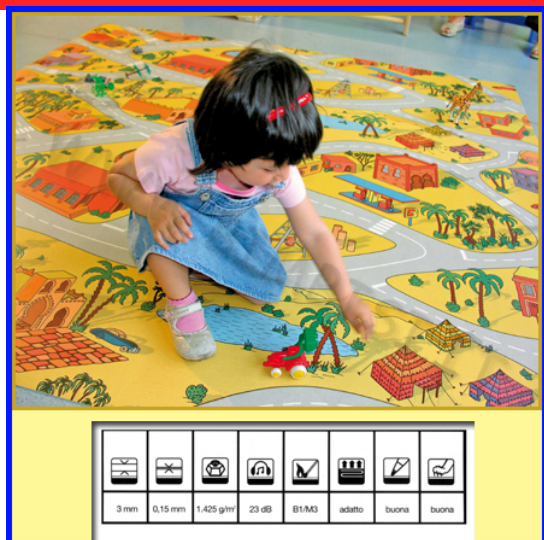

TAPPETO SOFT CITTA' DEL DESERTO 2X1 DIM.CM 200X100 SP. 3 MM FINO AD ESAURIMENTO

Per accedere al listino Operatori, registrati come Wholesale Customer

[Leggi di più](#)

SKU/codice: 106.08359

Prezzo: €80,52 IVA inclusa

Categorie: [Tappeti in PVC Vinile Moquette da interni](#)

Descrizione prodotto

Tappeti vinilici con rovescio speciale dal disegno piacevole. In confortevole schiuma soffice. Ideali per pavimentazioni: proteggono dal freddo, isolano i rumori e attutiscono eventuali cadute. Ignifughi e facilmente lavabili. TAPPETO SOFT CITTA' DEL DESERTO SPESSORE 3,5 mm DIM. MT 2 x 1