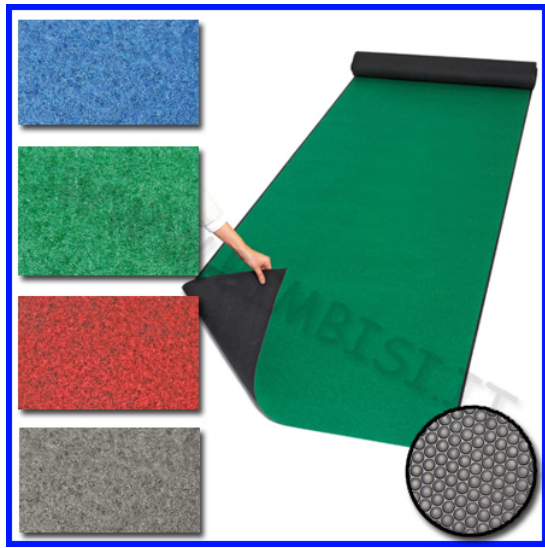

passatoie, corridoi ecc. Può essere arrotolato con facilità e riposto ovunque. VENDUTO AL METRO LINEARE In rotoli altezza 100 cm Peso totale: 1800 gr/mq Impregnazione totale - 100% PP - ignifuga classe 1 TAPPETO SALVASPORCO GECO H 100 CM - COLORE ROSSO PREZZO AL METRO LINEARE

TAPPETO IN FELTRO ANTISCIVOLO H100CM VERDE SP.3MM

Per accedere al listino Operatori, registrati come Wholesale Customer

[Leggi di più](#)

SKU/codice: 106.08712

Prezzo: €40,26 IVA inclusa

Categorie: [Tappeti in PVC Vinile Moquette da interni](#)

Descrizione prodotto

TAPPETO SALVASPORCO GECO Praticissimo tappeto in fibra polipropilenica al 100%, pelo raso, ignifugo classe 1 (se incollato su supporto incombustibile), con fondo in elastogomma GECO. Leggero e resistentissimo, questo tappeto in feltro è dotato di fondo antiscivolo con ventose in gomma. Ideale per ambienti con traffico medio, ingressi, corridoi ma anche aule, sale gioco ecc. Grazie alla sua consistenza morbida e piacevole al tatto, questo tappeto è molto indicato negli ambienti scolastici e di gioco poichè isola dal freddo del pavimento, consente ai bambini di giocare stando sdraiati per terra e di camminare a piedi nudi; infine in caso di caduta, attutisce l'impatto con il pavimento. Facilmente lavabile, igienico, ignifugo. Non necessita di fissaggio ma resto fermo grazie alle ventose. La vendita al metro consente di utilizzare questo tappeto, all'occorrenza, per realizzare passatoie, corridoi ecc. Può essere arrotolato con facilità e riposto ovunque. VENDUTO AL METRO LINEARE In rotoli altezza 100 cm Peso totale: 1800 gr/mq Impregnazione totale - 100% PP - ignifuga classe 1 TAPPETO SALVASPORCO GECO H 100 CM - COLORE VERDE PREZZO AL METRO LINEARE