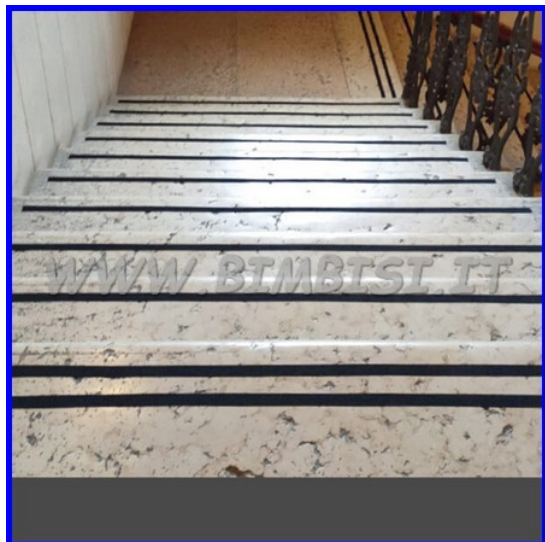

un'azione antiscivolo durevole in ogni applicazione. Pellicola di plastica per garantire superiore durata e stabilità. Adesivo ad alte prestazioni. **Dimensioni:** rotolo da 18 mt. - 25 mm larghezza. **Colore:** nero. PREZZO AL ROTOLO

SAFETY WALK STRISCIA ADESIVA ANTISCIVOLO ROTOLO DA ML 18 X mm 50 NERE

[Leggi di più](#)

SKU/codice: 243.SW50

Prezzo: €95,16 IVA inclusa

Categorie: [Sicurezza a scuola](#)

Descrizione prodotto

SAFETY WALK STRISCIA ADESIVA ANTISDRUCCIOLO NERA Destinazione: vengono applicate sul gradino per evitare eventuali scivolamenti. Indicatyo per tutte le superfici soggette ad intenso traffico sia pedonale che veicolare (scale, ingresso di uffici, condomini, rampe, passerelle, montacarichi, pedane di macchinari, ecc.)

Materiale: strisce adesive antisdrucchio - alta qualità. Particelle abrasive di elevata qualità per garantire un'azione antiscivolo durevole in ogni applicazione. Pellicola di plastica per garantire superiore durata e stabilità. Adesivo ad alte prestazioni. **Dimensioni:** rotolo da 18 mt. - 50 mm larghezza. **Colore:** nero. PREZZO AL ROTOLO