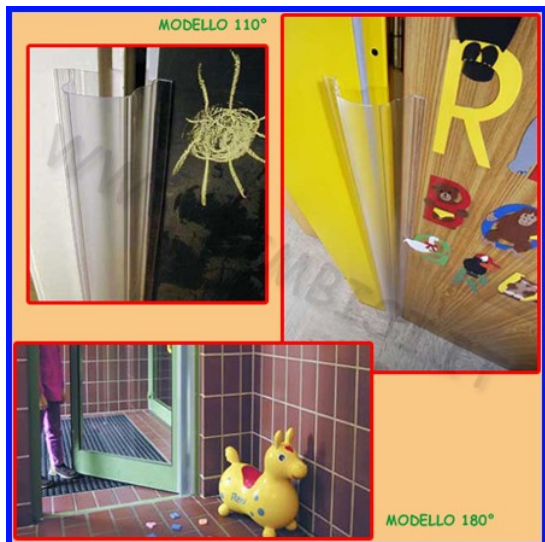

SALVADITA PORTE 110° KIT 2 STRISCE h=120cm TRASPARENTE

[Leggi di più](#)

SKU/codice: 243.SLV120

Prezzo: €42,46 IVA inclusa

Categorie: [Sicurezza a scuola](#)

Descrizione prodotto

Il **Salvadita** è una striscia trasparente e flessibile che può essere fissata tra il cardine e lo stipite per garantire la protezione delle dita e prevenire l'intrappolamento. Innovativo per l'Italia: **pratiche strisce da applicare sulle porte per evitare lo schiacciamento delle dita dei bambini**. Si applica solo su porte interne. A seconda del tipo di porta si può applicare il modello 110° oppure il modello 180°. L'applicazione è semplice e veloce senza grossi interventi da fare sulla porta: è sufficiente il biadesivo già presente sulla striscia salvadita, salvo alcuni casi dove è opportuno il fissaggio della stessa con piccole viti. In molti paesi europei il danneggiamento delle dita è tra le cinque maggiori cause di visite all'ospedale per i bambini sotto i cinque anni. **PRINCIPALI VANTAGGI E CARATTERISTICHE: TRASPARENZA:** si adatta a tutti i colori dei telai e delle porte. **FISSAGGIO:** semplice con biadesivo oppure chiodi o viti sfruttando le speciali scanalature. **LUNGA DURATA NEL TEMPO MORBIDEZZA:**