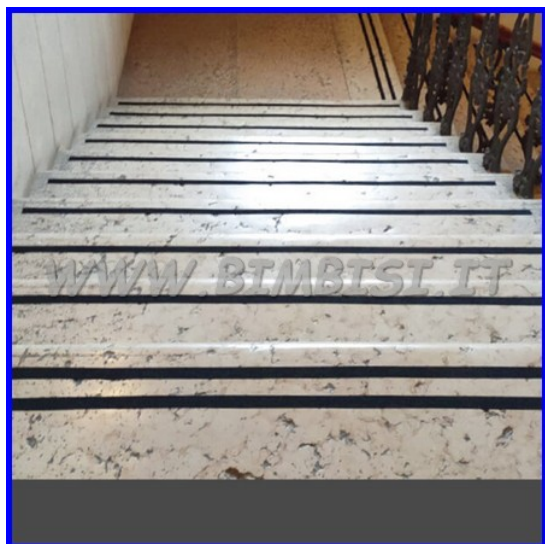

SAFETY WALK STRISCIA ADESIVA ANTISCIVOLO ROTOLO da ml 18 x 19 mm NERE

[Leggi di più](#)

SKU/codice: 243.SW19

Prezzo: €43,92 IVA inclusa

Categorie: [Sicurezza a scuola](#)

Descrizione prodotto

SAFETY WALK STRISCIA ADESIVA ANTISDRUCCIOLO NERA **Destinazione:** vengono applicate sul gradino per evitare eventuali scivolamenti. Indicatyo per tutte le superfici soggette ad intenso traffico sia pedonale che veicolare (scale, ingresso di uffici, condomini, rampe, passerelle, montacarichi, pedane di macchinari, ecc.)
Materiale: strisce adesive antisdrucchio - alta qualità. Particelle abrasive di elevata qualità per garantire un'azione antiscivolo durevole in ogni applicazione. Pellicola di plastica per garantire superiore durata e stabilità. Adesivo ad alte prestazioni. **Dimensioni:** rotolo da 18 mt. - 19 mm larghezza. **Colore:** nero. **PREZZO AL ROTOLO**