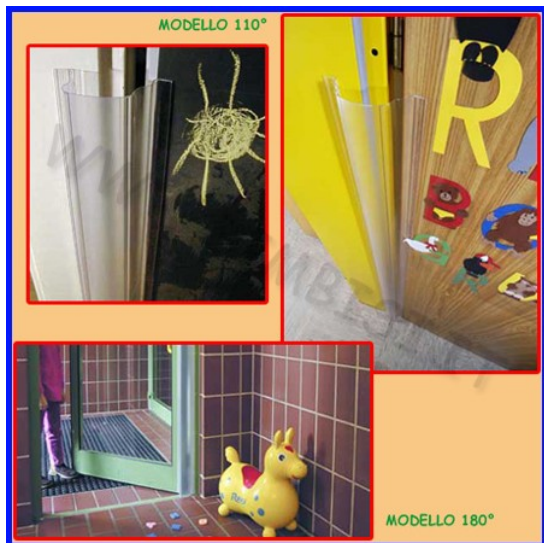

SALVADITA PORTE 110° KIT 2 STRISCE h=120cm TRASPARENTE

[Leggi di più](#)

SKU/codice: 243.SLV120

Prezzo: €42,46 IVA inclusa

Categorie: [Sicurezza a scuola](#)

Descrizione prodotto

Il **Salvadita** è una striscia trasparente e flessibile che può essere fissata tra il cardine e lo stipite per garantire la protezione delle dita e prevenire l'intrappolamento. Innovativo per l'Italia: **pratiche strisce da applicare sulle porte per evitare lo schiacciamento delle dita dei bambini**. Si applica solo su porte interne. A seconda del tipo di porta si può applicare il modello 110° oppure il modello 180°. L'applicazione è semplice e veloce senza grossi interventi da fare sulla porta: è sufficiente il biadesivo già presente sulla striscia salvadita, salvo alcuni casi dove è opportuno il fissaggio della stessa con piccole viti. In molti paesi europei il danneggiamento delle dita è tra le cinque maggiori cause di visite all'ospedale per i bambini sotto i cinque anni. **PRINCIPALI VANTAGGI E CARATTERISTICHE: TRASPARENZA:** si adatta a tutti i colori dei telai e delle porte. **FISSAGGIO:** semplice con biadesivo oppure chiodi o viti sfruttando le speciali scanalature. **LUNGA DURATA NEL TEMPO MORBIDEZZA:**

in caso d'impatto le strisce non costituiscono elemento pericoloso KIT COMPOSTO DA 2 STRISCIE TRASPARENTI ALTE 120 CM CADUNA IN PVC DA APPLICARE NELLE FESSURE DELLE PORTE CHE SI APRONO FINO A 110°. Prezzo al Kit