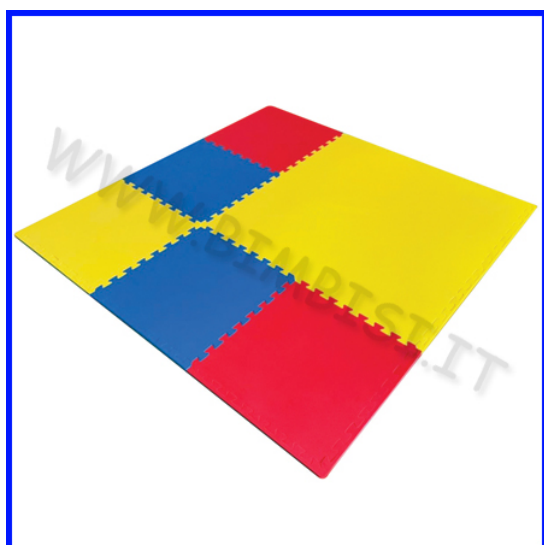

MATTONELLA IN EVA 100X100 SP.1 cm BLU CON BORDI

Mattonella in eva 100x100 sp.1 cm blu

[Leggi di più](#)

SKU/codice: 106.12434/104

Prezzo: €22,81 IVA inclusa

Categorie: [Protezioni Murali](#), [Tappetoni ad incastro per interni](#)

Descrizione prodotto

MATTONELLE IN EVA CON BORDI Molto indicati per attività; motorie in palestre, asili nido, spazi ricreativi, scuole materne, elementari e medie. La morbida e resistente **Gomma EVA** è un materiale molto particolare che assorbe gli urti e quindi protegge le articolazioni in caso di caduta. Caratterizzate da un **sistema auto-bloccante** simile agli incastri di un **puzzle**, le mattonelle consentono un **veloce montaggio e smontaggio** che permette di comporre un tappeto adattabile a superfici di varie dimensioni senza l'uso di adesivi o colle. Ideali per