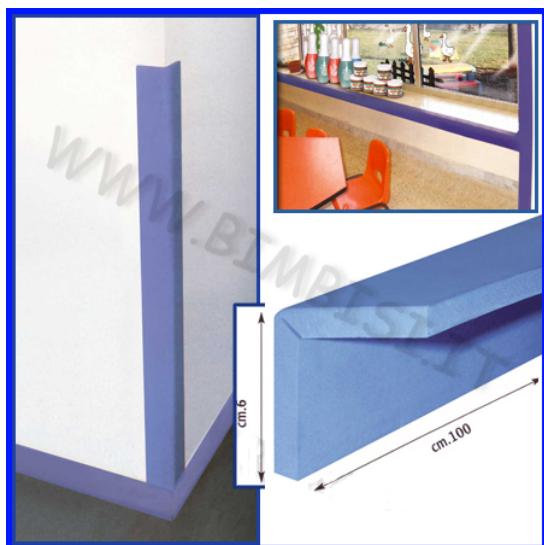

PARACOLPI ANGOLARE ROSSO H200 SP.2.2 CM 5+5 CL1 RIV.PVC

[Leggi di più](#)

SKU/codice: 215.083.2R

Prezzo: €23,85 IVA inclusa

Categorie: [Paraspigoli Interno](#)

Descrizione prodotto

PARASPIGOLI IN ESPANSO RIVESTITO IN PVC Profilo paracolpo 5x5 H. 200 CM - spessore 22 mm in materiale espanso rivestito sul lato a vista con Pvc che ne garantisce la durata e lo rende antigraffio e lavabile. Certificato ignifugo Classe 1 di reazione al fuoco e UNI EN 913 DIMENSIONI : Cm 5x5 spessore 22 mm - H. 200 cm PESO : 185 grammi/metro COLORI : BLU o ROSSO MATERIALI : Espanso reticolato a cellule chiuse (Stratofoam) accoppiato a Pvc DENSITA' : Kg/m3 30 RESISTENZA RAGGI UV : Buona SUPERFICI IDONEE : Spigoli in muratura, cartongesso, legno e metallo ADATTA/O PER : Proteggere da urti accidentali contro gli spigoli di palestre e/o ambienti sportivi al coperto dove è necessario un alto assorbimento d'urto. IMPERMEABILITA' : Resistente ai liquidi, acidi basici e olii MANUTENZIONE : Lavare con detergente neutro e panno umido POSA IN OPERA : Mediante collante matiblock (cod. 215.COLLA) da spalmare con rullo sia sul profilo che sulla superficie da installare - resa 0,300 kg/m2. Colla esclusa dal prezzo indicato CERTIFICAZIONI : UNI 9177 CLASSE DI REAZIONE AL FUOCO 1 (CL1) - UNI EN 913 - UNI EN 12149:1999 (determinazione formaldeide e metalli pesanti) - PE ESPANSO A NORMA EN 71-3 ALTRE CARATTERISTICHE : Materiale esente da metalli pesanti e altre sostanze pericolose, con ottime caratteristiche di impermeabilità e leggerezza. Tutti gli strati vengono uniti e compattati mediante laminazione a caldo, senza uso di colle e pressati in calandra; questo processo permette l'unione perfetta dei vari strati che risultano essere come pezzo unico **BARRA DA 200 CM SPESSORE 2.2 CM COLORE ROSSO PREZZO A BARRA**