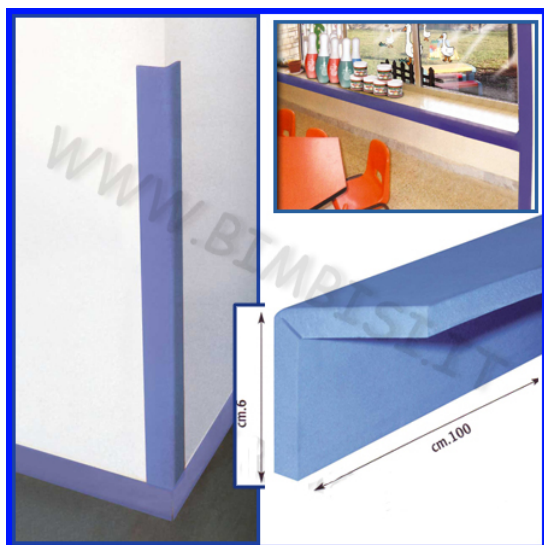

Descrizione prodotto

PARASPIGOLI IN ESPANSO RIVESTITO IN PVC Profilo paracolpo 5x5 H. 200 CM - spessore 22 mm in materiale espanso rivestito sul lato a vista con Pvc che ne garantisce la durata e lo rende antigraffio e lavabile. Certificato ignifugo Classe 1 di reazione al fuoco e UNI EN 913 DIMENSIONI : Cm 5x5 spessore 22 mm - H. 200 cm PESO : 185 grammi/metro COLORI : BLU o ROSSO MATERIALI : Espanso reticolato a cellule chiuse (Stratofoam) accoppiato a Pvc DENSITA' : Kg/m3 30 RESISTENZA RAGGI UV : Buona SUPERFICI IDONEE : Spigoli in muratura, cartongesso, legno e metallo ADATTA/O PER : Proteggere da urti accidentali contro gli spigoli di palestre e/o ambienti sportivi al coperto dove è necessario un alto assorbimento d'urto. IMPERMEABILITA' : Resistente ai liquidi, acidi basici e olii MANUTENZIONE : Lavare con detergente neutro e panno umido POSA IN OPERA : Mediante collante matiblock (cod. 215.COLLA) da spalmare con rullo sia sul profilo che sulla superficie da installare - resa 0,300 kg/m2. Colla esclusa dal prezzo indicato CERTIFICAZIONI : UNI 9177 CLASSE DI REAZIONE AL FUOCO 1 (CL1) - UNI EN 913 - UNI EN 12149:1999 (determinazione formaldeide e metalli pesanti) - PE ESPANSO A NORMA EN 71-3 ALTRE CARATTERISTICHE : Materiale esente da metalli pesanti e altre sostanze pericolose, con ottime caratteristiche di impermeabilità e leggerezza. Tutti gli strati vengono uniti e compattati mediante laminazione a caldo, senza uso di colle e pressati in calandra; questo processo permette l'unione perfetta dei vari strati che risultano essere come pezzo unico **BARRA DA 200 CM SPESSORE 2.2 CM COLORE ROSSO PREZZO A BARRA**