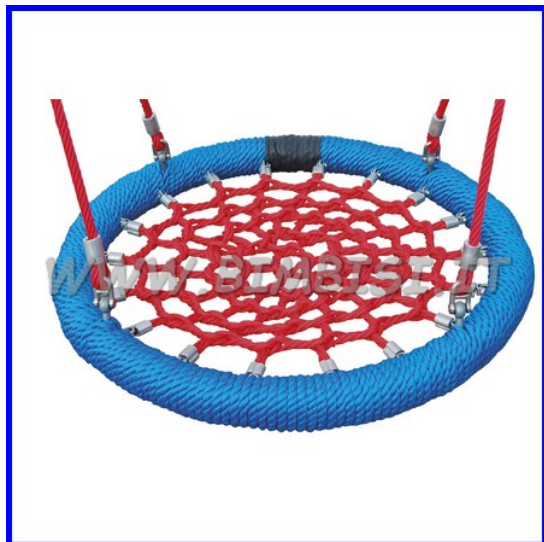

Descrizione prodotto

STRUTTURE GIOCO TOFFOLI realizzate per garantire il massimo divertimento nella massima sicurezza e robustezza. Cestone realizzato in corda di FUNE HERCULES. L'altalena dispone inoltre di 4 perni a cuscinetto dove, mediante un gancio in acciaio zincato a "s" si collega la catena, realizzata in acciaio e calibrata DIN 766/A mm.5x18,5 zincata a fuoco. La bulloneria presente nel kit è caratterizzata da viti passanti testa tonda sotto quadro

e corredata di tappo coprivite in polietilene. Viene fornita con le staffe per l'ancoraggio al terreno. L'articolo è stato progettato per essere inserito nei parchi pubblici scuole ed aree verdi. **Tutte le STRUTTURE GIOCO e le ALTALENE sono CERTIFICATE dall'ISTITUTO ITALIANO SICUREZZA GIOCATTOLI secondo la Normativa Europea EN1176 e sono dotati di polizza di Responsabilità Civile Prodotti con Alleanza Toro S.p.A.** Altalena in metallo con 1 cestone in corda Età di utilizzo 1 - 11 anni Altalena certicata a norma con la UNI EN 1176- e UNI EN 1176-2 Dimensioni Altalena: cm 323x227x254h Area di sicurezza cm 763x339 Superficie antitrauma 25 mq Altezza di caduta HIC 150 cm

Descrizione prodotto

GIOCHI A MOLLA TOFFOLI realizzati per garantire il massimo divertimento nella massima sicurezza e robustezza. **Tutte le STRUTTURE GIOCO e i GIOCHI A MOLLA sono CERTIFICATI dall'ISTITUTO ITALIANO SICUREZZA GIOCATTOLI secondo la Normativa Europea EN1176 e sono dotati di polizza di Responsabilità Civile Prodotti con Alleanza Toro S.p.A.** **BILICO A MOLLA TODOS** Gioco a molla inclusivo con due sedute che permette a tutti i bambini di socializzare ed interagire. Struttura in HDPE ed alluminio. Età d'uso: 2 - 8 anni Dimensioni: cm 219x115x116h Area di sicurezza cm 419x315 Altezza di caduta < 60 cm

Descrizione prodotto

STRUTTURE GIOCO TOFFOLI realizzate per garantire il massimo divertimento nella massima sicurezza e robustezza. Cestone realizzato in corda di FUNE HERCULES diametro 120 cm x 9h. CATENE INCLUSE