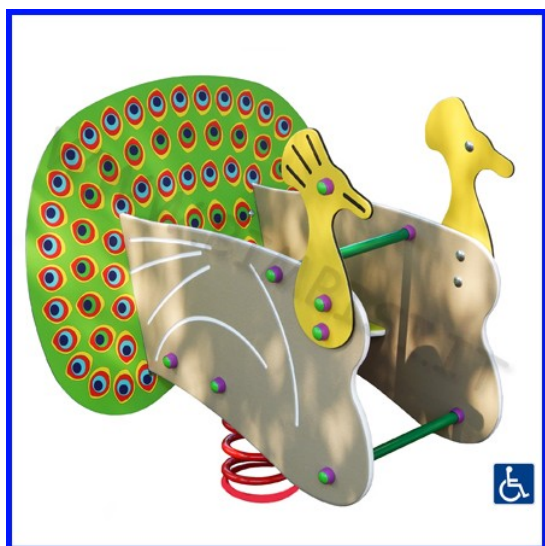

GIOCO A MOLLA INCLUSIVO GRILLO

Per accedere al listino Operatori, registrati come Wholesale Customer

[Leggi di più](#)

SKU/codice: 198.T0503

Prezzo: €1.232,20 IVA inclusa

Categorie: [Giochi a molla](#), [Giochi Inclusivi](#)

Descrizione prodotto

GIOCHI A MOLLA TOFFOLI realizzati per garantire il massimo divertimento nella massima sicurezza e robustezza. **Tutte le STRUTTURE GIOCO e i GIOCHI A MOLLA sono CERTIFICATI dall'ISTITUTO ITALIANO SICUREZZA GIOCATTOLI secondo la Normativa Europea EN1176 e sono dotati di polizza di Responsabilità Civile Prodotti con Alleanza Toro S.p.A. GIOCO A MOLLA GRILLO** Gioco a molla inclusivo che riprende nella forma un simpatico grillo. La struttura, adatta a bambini con disabilità, è composta da pannelli HDPE con maniglie e prese costituite da tubi in acciaio zincato e verniciato. Età d'uso: 2 - 8 anni Dimensioni: cm 98x49x93h Area di sicurezza cm 298x249 Superficie antitrauma 7.4 mq Altezza di caduta < 60 cm

GIOCO A MOLLA INCLUSIVO PAVONE

Per accedere al listino Operatori, registrati come Wholesale Customer

[Leggi di più](#)

SKU/codice: 198.T0504

Prezzo: €1.488,40 IVA inclusa

Categorie: [Giochi a molla](#), [Giochi Inclusivi](#)