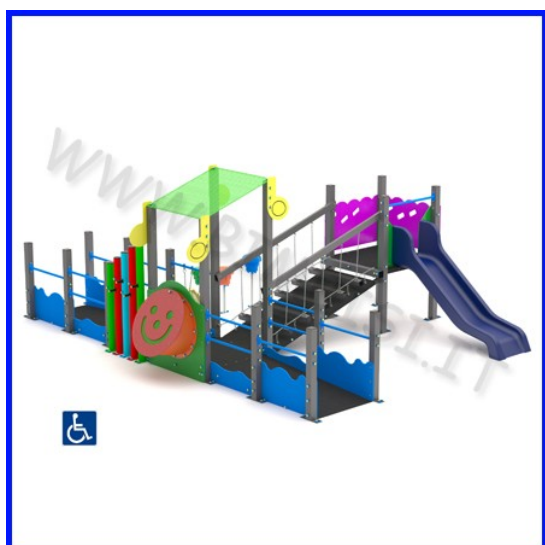

PERCORSO INCLUSIVO MONDOSUN

Per accedere al listino Operatori, registrati come Wholesale Customer

[Leggi di più](#)

SKU/codice: 198.T0502

Prezzo: €24.174,30 IVA inclusa

Categorie: [Giochi Inclusivi](#), [Scivoli Parco Giochi](#)

Descrizione prodotto

STRUTTURE GIOCO TOFFOLI realizzate per garantire il massimo divertimento nella massima sicurezza e robustezza. **Tutte le STRUTTURE GIOCO e le ALTALENE sono CERTIFICATE dall'ISTITUTO ITALIANO SICUREZZA GIOCATTOLI secondo la Normativa Europea EN1176 e sono dotati di polizza di Responsabilità Civile Prodotti con Alleanza Toro S.p.A.** PERCORSO INCLUSIVO MONDOSUN Gioco combinato comprensivo di percorso inclusivo a tema musicale. Si accede da una pedana che porta lungo un percorso arricchito da strumenti musicali per avvicinare il bambino alla musica. Accorpato si trova un ponte tibetano che porta ad una torretta h 90cm con scivolo dritto. La struttura è composta da pali in metallo, pannelli in HDPE, pianali in lamiera bugnata e scivolo in polietilene rotazionale. Include Gioco dei Funghi, Gong in metallo con battacchio, Tubi con maniglie da girare collegati a meccanismo interno atto a creare suoni dalla canna, Faccina che permette la comunicazione vocale interno esterno Età di utilizzo 2 - 12 anni Dimensioni: cm