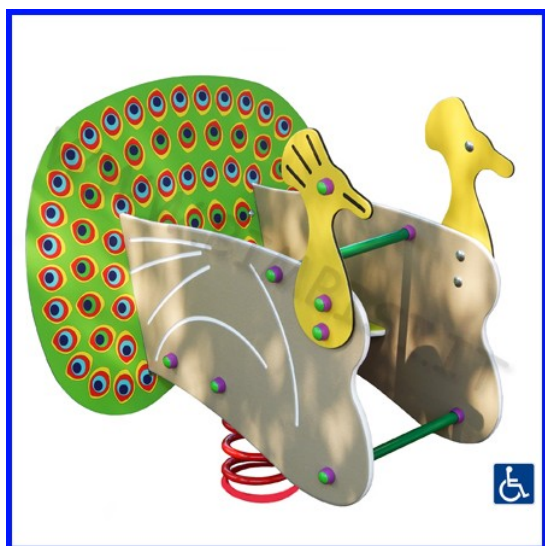

GIOCO A MOLLA INCLUSIVO GRILLO

[Leggi di più](#)

SKU/codice: 198.T0503

Prezzo: €1.232,20 IVA inclusa

Categorie: [Giochi a molla](#), [Giochi Inclusivi](#)

Descrizione prodotto

GIOCHI A MOLLA TOFFOLI realizzati per garantire il massimo divertimento nella massima sicurezza e robustezza. **Tutte le STRUTTURE GIOCO e i GIOCHI A MOLLA sono CERTIFICATI dall'ISTITUTO ITALIANO SICUREZZA GIOCATTOLE secondo la Normativa Europea EN1176 e sono dotati di polizza di Responsabilità Civile Prodotti con Alleanza Toro S.p.A. GIOCO A MOLLA GRILLO** Gioco a molla inclusivo che riprende nella forma un simpatico grillo. La struttura, adatta a bambini con disabilità, è composta da pannelli HDPE con maniglie e prese costituite da tubi in acciaio zincato e verniciato. Età d'uso: 2 - 8 anni Dimensioni: cm 98x49x93h Area di sicurezza cm 298x249 Superficie antitrauma 7.4 mq Altezza di caduta < 60 cm

GIOCO A MOLLA INCLUSIVO PAVONE

[Leggi di più](#)

SKU/codice: 198.T0504

Prezzo: €1.488,40 IVA inclusa

Categorie: [Giochi a molla](#), [Giochi Inclusivi](#)

Descrizione prodotto

GIOCHI A MOLLA TOFFOLI realizzati per garantire il massimo divertimento nella massima sicurezza e robustezza. **Tutte le STRUTTURE GIOCO e i GIOCHI A MOLLA sono CERTIFICATI dall'ISTITUTO ITALIANO SICUREZZA GIOCATTOLE secondo la Normativa Europea EN1176 e sono dotati di polizza di Responsabilità Civile Prodotti con Alleanza Toro S.p.A. GIOCO A MOLLA PAVONE** Gioco a molla inclusivo pavone. Costruito con pannelli in HDPE che costituiscono fianchi, testa e seduta con coda in DIBOND che funge da schienale. Età d'uso: 2 - 8 anni Dimensioni: cm 99x99x99h Area di sicurezza cm 299x299 Superficie antitrauma 8.9 mq Altezza di caduta < 60 cm