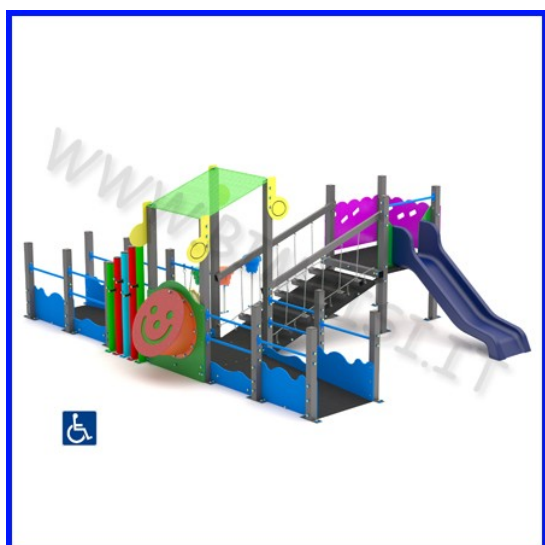

PERCORSO INCLUSIVO GALLERY UP IN LEGNO

[Leggi di più](#)

SKU/codice: 198.T0501W

Prezzo: €16.555,40 IVA inclusa

Categorie: [Giochi Inclusivi](#), [Scivoli Parco Giochi](#)

Descrizione prodotto

STRUTTURE GIOCO TOFFOLI realizzate per garantire il massimo divertimento nella massima sicurezza e robustezza. **Tutte le STRUTTURE GIOCO e le ALTALENE sono CERTIFICATE dall'ISTITUTO ITALIANO SICUREZZA GIOCATTOLI secondo la Normativa Europea EN1176 e sono dotati di polizza di Responsabilità Civile Prodotti con Alleanza Toro S.p.A.** PERCORSO INCLUSIVO GALLERY UP Gioco combinato con percorso inclusivo corredato da pannelli didattici per attività (Gioco del Tris, Gioco della Ruota fortunata e Gioco Fiore Italiano/Inglese). Completo di torre con scivolo H90 cm e ponte tibetano. La struttura è composta da pali in Pino impregnato in autoclave, pannelli in HDPE e DIBOND. Età di utilizzo 2 - 12 anni Dimensioni: cm 630x680x224h Area di sicurezza cm 900x10.30 Superficie antitrauma 52.2 mq Altezza di caduta HIC 90 cm