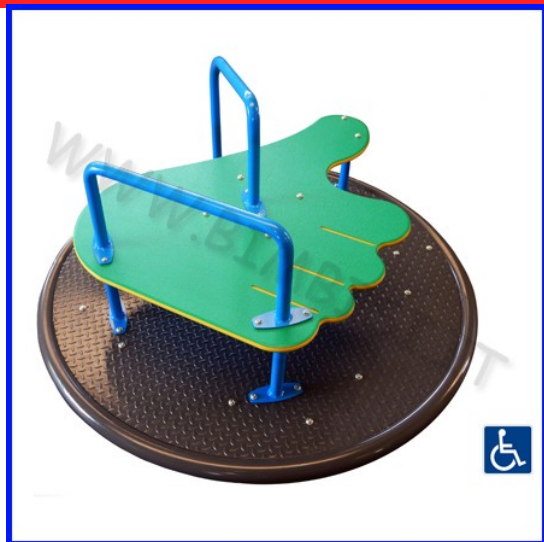

Descrizione prodotto

GIOCHI A MOLLA TOFFOLI realizzati per garantire il massimo divertimento nella massima sicurezza e robustezza. **Tutte le STRUTTURE GIOCO e i GIOCHI A MOLLA sono CERTIFICATI dall'ISTITUTO ITALIANO SICUREZZA GIOCATTOLI secondo la Normativa Europea EN1176 e sono dotati di polizza di Responsabilità Civile Prodotti con Alleanza Toro S.p.A. GIOCO A MOLLA GRILLO** Gioco a molla inclusivo che riprende nella forma un simpatico grillo. La struttura, adatta a bambini con disabilità, è composta da pannelli HDPE con maniglie e prese costituite da tubi in acciaio zincato e verniciato. Età d'uso: 2 - 8 anni Dimensioni: cm 98x49x93h Area di sicurezza cm 298x249 Superficie antitrauma 7.4 mq Altezza di caduta < 60 cm

GIOCO A MOLLA INCLUSIVO PAVONE

Per accedere al listino Operatori, registrati come Wholesale Customer

[Leggi di più](#)

SKU/codice: 198.T0504

Prezzo: €1.488,40 IVA inclusa

Categorie: [Giochi a molla](#), [Giochi Inclusivi](#)

Descrizione prodotto

GIOCHI A MOLLA TOFFOLI realizzati per garantire il massimo divertimento nella massima sicurezza e robustezza. **Tutte le STRUTTURE GIOCO e i GIOCHI A MOLLA sono CERTIFICATI dall'ISTITUTO ITALIANO SICUREZZA GIOCATTOLI secondo la Normativa Europea EN1176 e sono dotati di polizza di Responsabilità Civile Prodotti con Alleanza Toro S.p.A. GIOCO A MOLLA PAVONE** Gioco a molla inclusivo pavone. Costruito con pannelli in HDPE che costituiscono fianchi, testa e seduta con coda in DIBOND che funge da schienale. Età d'uso: 2 - 8 anni Dimensioni: cm 99x99x99h Area di sicurezza cm 299x299 Superficie antitrauma 8.9 mq Altezza di caduta < 60 cm