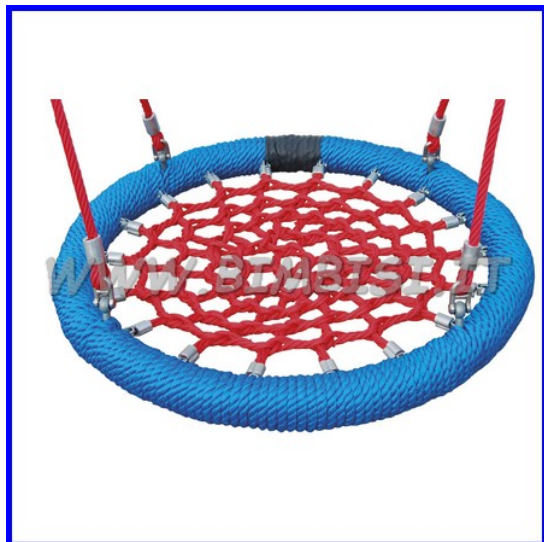

STRUTTURE GIOCO TOFFOLI realizzate per garantire il massimo divertimento nella massima sicurezza e robustezza. Cestone realizzato in corda di FUNE HERCULES. L'altalena dispone inoltre di 4 perni a cuscinetto dove, mediante un gancio in acciaio zincato a "s" si collega la catena, realizzata in acciaio e calibrata DIN 766/A mm.5x18,5 zincata a fuoco. La bulloneria presente nel kit è caratterizzata da viti passanti testa tonda sotto quadro

e corredata di tappo coprivite in polietilene. Viene fornita con le staffe per l'ancoraggio al terreno. L'articolo è stato progettato per essere inserito nei parchi pubblici scuole ed aree verdi. **Tutte le STRUTTURE GIOCO e le ALTALENE sono CERTIFICATE dall'ISTITUTO ITALIANO SICUREZZA GIOCATTOLI secondo la Normativa Europea EN1176 e sono dotati di polizza di Responsabilità Civile Prodotti con Alleanza Toro S.p.A.** Altalena in metallo con 1 cestone in corda Età di utilizzo 1 - 11 anni Altalena certicata a norma con la UNI EN 1176- e UNI EN 1176-2 Dimensioni Altalena: cm 323x227x254h Area di sicurezza cm 763x339 Superficie antitrauma 25 mq Altezza di caduta HIC 150 cm

BILICO A MOLLA INCLUSIVO TODOS

[Leggi di più](#)

SKU/codice: 198.T0506

Prezzo: €2.763,30 IVA inclusa

Categorie: [Giochi a molla](#), [Giochi Inclusivi](#)

Descrizione prodotto

GIOCHI A MOLLA TOFFOLI realizzati per garantire il massimo divertimento nella massima sicurezza e robustezza. **Tutte le STRUTTURE GIOCO e i GIOCHI A MOLLA sono CERTIFICATI dall'ISTITUTO ITALIANO SICUREZZA GIOCATTOLI secondo la Normativa Europea EN1176 e sono dotati di polizza di Responsabilità Civile Prodotti con Alleanza Toro S.p.A.** **BILICO A MOLLA TODOS** Gioco a molla inclusivo con due sedute che permette a tutti i bambini di socializzare ed interagire. Struttura in HDPE ed alluminio. Età d'uso: 2 - 8 anni Dimensioni: cm 219x115x116h Area di sicurezza cm 419x315 Altezza di caduta < 60 cm