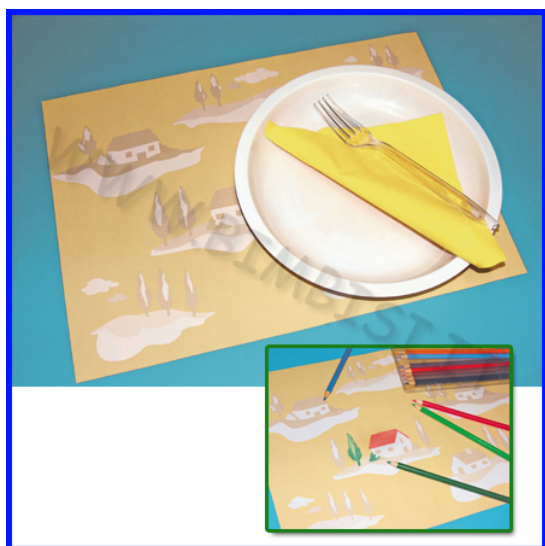

Categorie: [Accessori Pappa](#), [Accessori per Feste](#), [Fasciatoi e accessori per il cambio](#)

Descrizione prodotto

PRATICHE TOVAGLIETTE MONOUSO Adatte: come sottopiatto in varie occasioni, come tovagliette da colorare se ai bambini vengono offerti anche i colori come lenzuolino usa e getta da mettere sul fasciatoio per il cambio TOVAGLIA IN CARTA BIANCA GR.45/MQ CONFEZIONE DA 500 TOVAGLIETTE 30X40XM PREZZO A CONFEZIONE