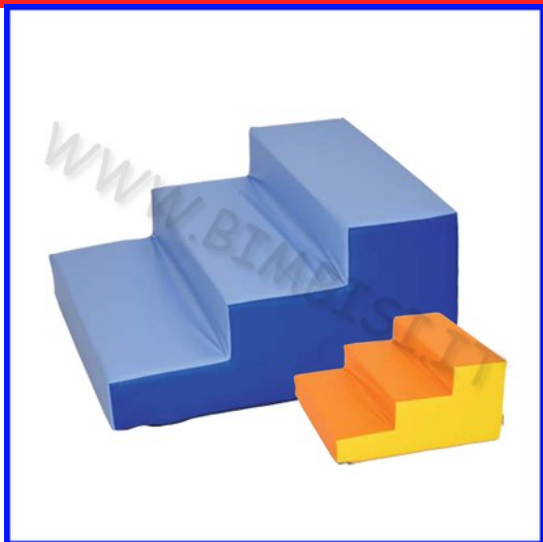

Descrizione prodotto

PERCORSI MORBIDI H 30 CM L'abbinamento dei diversi elementi "PERCORSI", consente di realizzare soluzioni sempre diverse per: salire, scendere, saltare, correre, rotolare... Rivestimento esterno spalmato in poliuretano senza PVC e ftalati, molto resistente all'usura ed all'abrasione, impermeabile, ignifugo di classe 1 atossico, antimacchia. Imbottitura in poliuretano espanso ad alta densità 21/25 Kg/m² Tutte le forme morbide sono dotate di fondo antiscivolo e velcro alla base per mantenerle unite fra loro. Cerniere a scomparsa Gamma colori: Panna, Giallo, Arancione, Verde acido, Verde acqua, Azzurro, Blu. In fase conferma ordine specificare se si vuole la forma morbida in monocoloro o bicolore e i colori scelti. ELEMENTO MEZZO CUBO. Dim. cm 60x60x30h PREZZO A SINGOLO ELEMENTO

PERCORSI H30 QUADRUCCIO

DIM 60x60x10h

Per accedere al listino Operatori, registrati come Wholesale Customer

[Leggi di più](#)

SKU/codice: 246.45027

Prezzo: €151,28 IVA inclusa

Categorie: [Linea Percorsi Morbidi](#)

Descrizione prodotto

PERCORSI MORBIDI H 30 CM L'abbinamento dei diversi elementi "PERCORSI", consente di realizzare soluzioni sempre diverse per: salire, scendere, saltare, correre, rotolare... Rivestimento esterno spalmato in poliuretano senza PVC e ftalati, molto resistente all'usura ed all'abrasione, impermeabile, ignifugo di classe 1 atossico, antimacchia. Imbottitura in poliuretano espanso ad alta densità 21/25 Kg/m² Tutte le forme morbide sono dotate di fondo antiscivolo e velcro alla base per mantenerle unite fra loro. Cerniere a scomparsa Gamma colori: Panna, Giallo, Arancione, Verde acido, Verde acqua, Azzurro, Blu. In fase conferma ordine specificare se si vuole la forma morbida in monocoloro o bicolore e i colori scelti. ELEMENTO QUADRUCCIO. Dim. cm 60x60x10h PREZZO A SINGOLO ELEMENTO