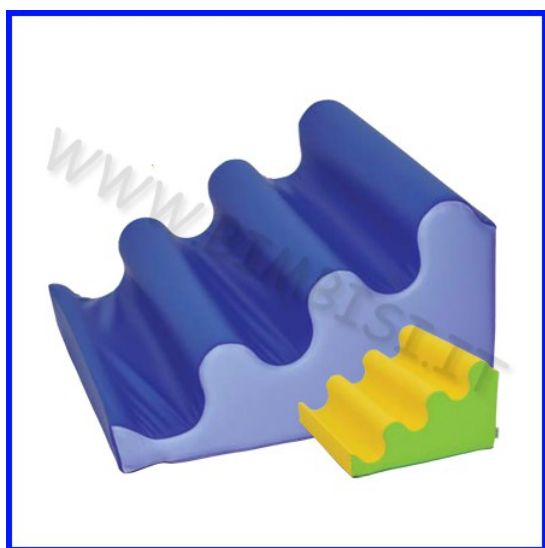

PERCORSI H30 CONCA OBLIQUA 60x60x10/30h

[Leggi di più](#)

SKU/codice: 246.45032

Prezzo: €268,40 IVA inclusa

Categorie: [Linea Percorsi Morbidi](#)

Descrizione prodotto

PERCORSI MORBIDI H 30 CM L'abbinamento dei diversi elementi "PERCORSI", consente di realizzare soluzioni sempre diverse per: salire, scendere, saltare, correre, rotolare... Rivestimento esterno spalmato in poliuretano senza PVC e ftalati, molto resistente all'usura ed all'abrasione, impermeabile, ignifugo di classe 1 atossico, antimacchia. Imbottitura in poliuretano espanso ad alta densità 21/25 Kg/m2 Tutte le forme morbide sono dotate di fondo antiscivolo e velcro alla base per mantenerle unite fra loro. Cerniere a scomparsa Gamma colori: Panna, Giallo, Arancione, Verde acido, Verde acqua, Azzurro, Blu. In fase conferma ordine specificare se si vuole la forma morbida in monocoloro o bicolore e i colori scelti. ELEMENTO CONCA OBLIQUA. Dim. cm 60x60x5/30h PREZZO A SINGOLO ELEMENTO Nella foto in alto la conca è il pezzo di destra opposto allo scivolo

PERCORSI H30 MARE MOSSO DIM 60x60x10/30h

[Leggi di più](#)

SKU/codice: 246.45031

Prezzo: €115,90 IVA inclusa

Categorie: [Linea Percorsi Morbidi](#)

Descrizione prodotto

PERCORSI MORBIDI H 30 CM L'abbinamento dei diversi elementi "PERCORSI", consente di realizzare soluzioni sempre diverse per: salire, scendere, saltare, correre, rotolare... Rivestimento esterno spalmato in poliuretano senza PVC e ftalati, molto resistente all'usura ed all'abrasione, impermeabile, ignifugo di classe 1 atossico, antimacchia. Imbottitura in poliuretano espanso ad alta densità 21/25 Kg/m2 Tutte le forme morbide sono dotate di fondo antiscivolo e velcro alla base per mantenerle unite fra loro. Cerniere a scomparsa Gamma colori: Panna, Giallo, Arancione, Verde acido, Verde acqua, Azzurro, Blu. In fase conferma ordine specificare se si vuole la forma morbida in monocoloro o bicolore e i colori scelti. ELEMENTO MARE MOSSO. Dim. cm 60x60x10/30h PREZZO A SINGOLO ELEMENTO