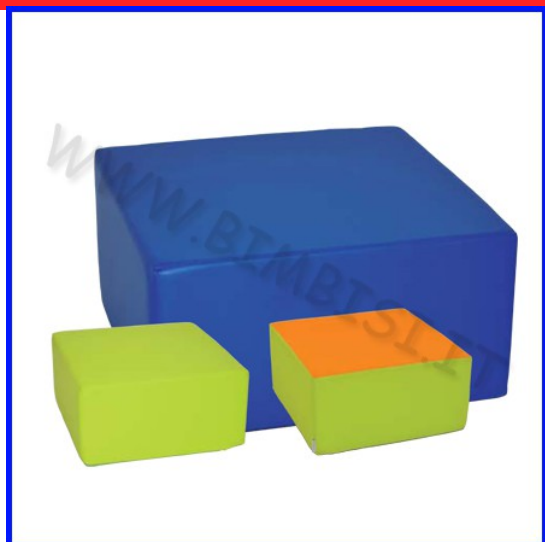

Descrizione prodotto

PERCORSI MORBIDI H 30 CM L'abbinamento dei diversi elementi "PERCORSI", consente di realizzare soluzioni sempre diverse per: salire, scendere, saltare, correre, rotolare... Rivestimento esterno spalmato in poliuretano senza PVC e ftalati, molto resistente all'usura ed all'abrasione, impermeabile, ignifugo di classe 1 atossico, antimacchia. Imbottitura in poliuretano espanso ad alta densità 21/25 Kg/m2 Tutte le forme morbide sono dotate di fondo antiscivolo e velcro alla base per mantenerle unite fra loro. Cerniere a scomparsa Gamma colori: Panna, Giallo, Arancione, Verde acido, Verde acqua, Azzurro, Blu. In fase conferma ordine specificare se si vuole la forma morbida in monocoloro o bicolore e i colori scelti. ELEMENTO CONCA OBLIQUA. Dim. cm 60x60x5/30h PREZZO A SINGOLO ELEMENTO Nella foto in alto la conca è il pezzo di destra opposto allo scivolo

Descrizione prodotto

PERCORSI MORBIDI H 30 CM L'abbinamento dei diversi elementi "PERCORSI", consente di realizzare soluzioni sempre diverse per: salire, scendere, saltare, correre, rotolare... Rivestimento esterno spalmato in poliuretano senza PVC e ftalati, molto resistente all'usura ed all'abrasione, impermeabile, ignifugo di classe 1 atossico, antimacchia. Imbottitura in poliuretano espanso ad alta densità 21/25 Kg/m2 Tutte le forme morbide sono dotate di fondo antiscivolo e velcro alla base per mantenerle unite fra loro. Cerniere a scomparsa Gamma colori: Panna, Giallo, Arancione, Verde acido, Verde acqua, Azzurro, Blu. In fase conferma ordine specificare se si vuole la forma morbida in monocoloro o bicolore e i colori scelti. ELEMENTO MARE MOSSO. Dim. cm 60x60x10/30h PREZZO A SINGOLO ELEMENTO