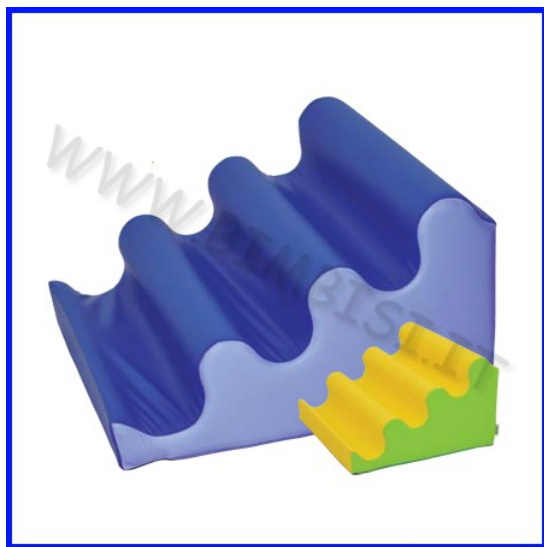

Descrizione prodotto

PERCORSI MORBIDI H 30 CM L'abbinamento dei diversi elementi "PERCORSI", consente di realizzare soluzioni sempre diverse per: salire, scendere, saltare, correre, rotolare... Rivestimento esterno spalmato in poliuretano senza PVC e ftalati, molto resistente all'usura ed all'abrasione, impermeabile, ignifugo di classe 1 atossico, antimacchia. Imbottitura in poliuretano espanso ad alta densità 21/25 Kg/m2 Tutte le forme morbide sono dotate di fondo antiscivolo e velcro alla base per mantenerle unite fra loro. Cerniere a scomparsa Gamma colori: Panna, Giallo, Arancione, Verde acido, Verde acqua, Azzurro, Blu. In fase conferma ordine specificare se si vuole la forma morbida in monocoloro o bicolore e i colori scelti. ELEMENTO CONCA OBLIQUA. Dim. cm 60x60x5/30h PREZZO A SINGOLO ELEMENTO Nella foto in alto la conca è il pezzo di destra opposto allo scivolo

Descrizione prodotto

PERCORSI MORBIDI H 30 CM L'abbinamento dei diversi elementi "PERCORSI", consente di realizzare soluzioni sempre diverse per: salire, scendere, saltare, correre, rotolare... Rivestimento esterno spalmato in poliuretano senza PVC e ftalati, molto resistente all'usura ed all'abrasione, impermeabile, ignifugo di classe 1 atossico, antimacchia. Imbottitura in poliuretano espanso ad alta densità 21/25 Kg/m2 Tutte le forme morbide sono dotate di fondo antiscivolo e velcro alla base per mantenerle unite fra loro. Cerniere a scomparsa Gamma colori: Panna, Giallo, Arancione, Verde acido, Verde acqua, Azzurro, Blu. In fase conferma ordine specificare se si vuole la forma morbida in monocoloro o bicolore e i colori scelti. ELEMENTO MARE MOSSO. Dim. cm 60x60x10/30h PREZZO A SINGOLO ELEMENTO