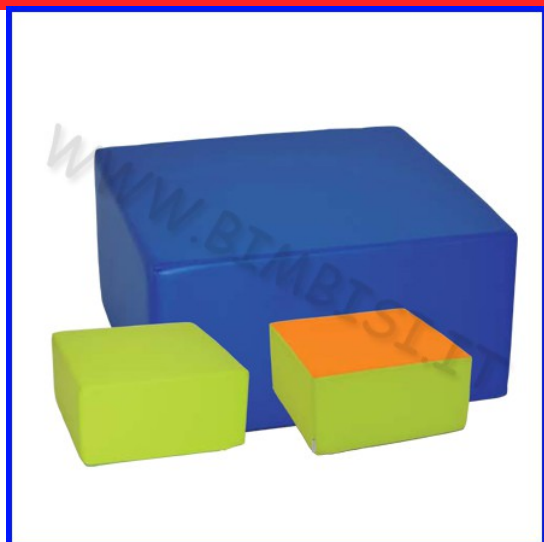

PERCORSI H30 CONCA OBLIQUA 60x60x10/30h

[Leggi di più](#)

SKU/codice: 246.45032

Prezzo: €268,40 IVA inclusa

Categorie: [Linea Percorsi Morbidi](#)

Descrizione prodotto

PERCORSI MORBIDI H 30 CM L'abbinamento dei diversi elementi "PERCORSI", consente di realizzare soluzioni sempre diverse per: salire, scendere, saltare, correre, rotolare... Rivestimento esterno spalmato in poliuretano senza PVC e ftalati, molto resistente all'usura ed all'abrasione, impermeabile, ignifugo di classe 1 atossico, antimacchia. Imbottitura in poliuretano espanso ad alta densità 21/25 Kg/m2 Tutte le forme morbide sono dotate di fondo antiscivolo e velcro alla base per mantenerle unite fra loro. Cerniere a scomparsa Gamma colori: Panna, Giallo, Arancione, Verde acido, Verde acqua, Azzurro, Blu. In fase conferma ordine specificare se si vuole la forma morbida in monocoloro o bicolore e i colori scelti. ELEMENTO CONCA OBLIQUA. Dim. cm 60x60x5/30h PREZZO A SINGOLO ELEMENTO Nella foto in alto la conca è il pezzo di destra opposto allo scivolo

PERCORSI H30 MEZZO CUBO DIM.CM 60x60x30h

[Leggi di più](#)

SKU/codice: 246.45029

Prezzo: €146,40 IVA inclusa

Categorie: [Linea Percorsi Morbidi](#)

Descrizione prodotto

PERCORSI MORBIDI H 30 CM L'abbinamento dei diversi elementi "PERCORSI", consente di realizzare soluzioni sempre diverse per: salire, scendere, saltare, correre, rotolare... Rivestimento esterno spalmato in poliuretano senza PVC e ftalati, molto resistente all'usura ed all'abrasione, impermeabile, ignifugo di classe 1 atossico, antimacchia. Imbottitura in poliuretano espanso ad alta densità 21/25 Kg/m2 Tutte le forme morbide sono dotate di fondo antiscivolo e velcro alla base per mantenerle unite fra loro. Cerniere a scomparsa Gamma colori: Panna, Giallo, Arancione, Verde acido, Verde acqua, Azzurro, Blu. In fase conferma ordine specificare se si vuole la forma morbida in monocoloro o bicolore e i colori scelti. ELEMENTO MEZZO CUBO. Dim. cm 60x60x30h PREZZO A SINGOLO ELEMENTO