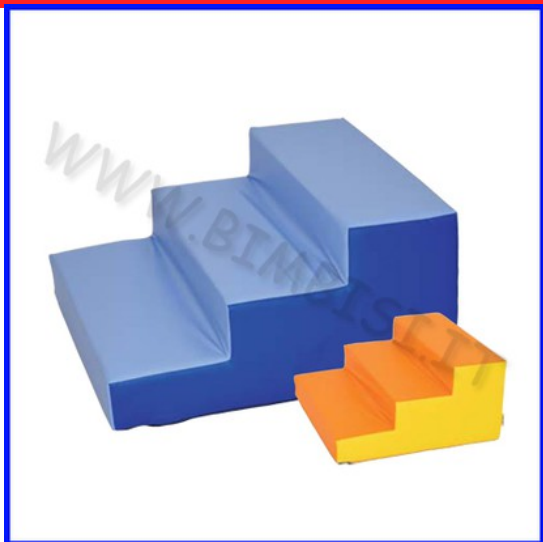

PERCORSI H30 QUADRUCCIO DIM 60x60x10h

[Leggi di più](#)

SKU/codice: 246.45027

Prezzo: €146,40 IVA inclusa

Categorie: [Linea Percorsi Morbidi](#)

Descrizione prodotto

PERCORSI MORBIDI H 30 CM L'abbinamento dei diversi elementi "PERCORSI", consente di realizzare soluzioni sempre diverse per: salire, scendere, saltare, correre, rotolare... Rivestimento esterno spalmato in poliuretano senza PVC e ftalati, molto resistente all'usura ed all'abrasione, impermeabile, ignifugo di classe 1 atossico, antimacchia. Imbottitura in poliuretano espanso ad alta densità 21/25 Kg/m2 Tutte le forme morbide sono dotate di fondo antiscivolo e velcro alla base per mantenerle unite fra loro. Cerniere a scomparsa Gamma colori: Panna, Giallo, Arancione, Verde acido, Verde acqua, Azzurro, Blu. In fase conferma ordine specificare se si vuole la forma morbida in monocoloro o bicolore e i colori scelti. ELEMENTO QUADRUCCIO. Dim. cm 60x60x10h PREZZO A SINGOLO ELEMENTO

PERCORSI H30 SCALETTINA DIM 60x60x10/30h

[Leggi di più](#)

SKU/codice: 246.45023

Prezzo: €109,80 IVA inclusa

Categorie: [Linea Percorsi Morbidi](#)

Descrizione prodotto

PERCORSI MORBIDI H 30 CM L'abbinamento dei diversi elementi "PERCORSI", consente di realizzare soluzioni sempre diverse per: salire, scendere, saltare, correre, rotolare... Rivestimento esterno spalmato in poliuretano senza PVC e ftalati, molto resistente all'usura ed all'abrasione, impermeabile, ignifugo di classe 1 atossico, antimacchia. Imbottitura in poliuretano espanso ad alta densità 21/25 Kg/m² Tutte le forme morbide sono dotate di fondo antiscivolo e velcro alla base per mantenerle unite fra loro. Cerniere a scomparsa Gamma colori: Panna, Giallo, Arancione, Verde acido, Verde acqua, Azzurro, Blu. In fase conferma ordine specificare se si vuole la forma morbida in monocoloro o bicolore e i colori scelti. ELEMENTO SCALETTINA. Dim. cm 60x60x10/30h PREZZO A SINGOLO ELEMENTO