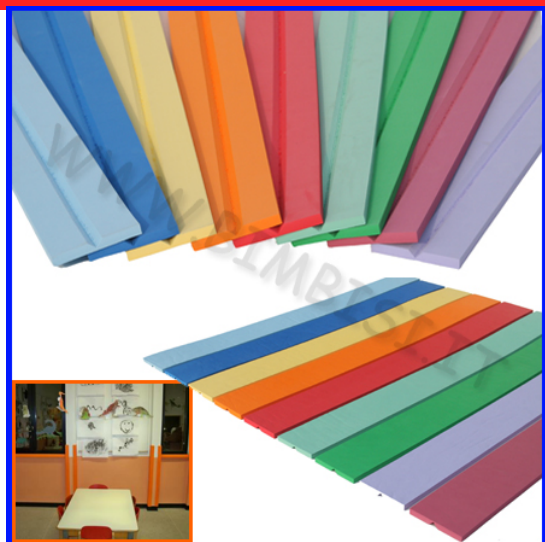

PARASPIGOLO EVA V BARRA 150cm SP.1cm AZZURRO FINO AD ESAURIMENTO

Per accedere al listino Operatori, registrati come Wholesale Customer

[Leggi di più](#)

SKU/codice: 243.AS10150.AZ

Prezzo: €14,99 IVA inclusa

Categorie: [Fine serie](#), [Paraspigoli Interno](#)

Descrizione prodotto

PARASPIGOLO IN EVA TAGLIO A V Ideale per la protezione degli angoli dagli urti, realizzato in EVA spessore 10 mm. Grazie alla particolare formulazione dell'E.V.A. da noi utilizzata e lavorata le nostre protezioni hanno un altissimo assorbimento degli urti e permettono di ridurre gli incidenti ed i traumi correlati alla sicurezza degli ambienti. La gamma di ben 7 colorazioni standard a magazzino permette di soddisfare qualsiasi esigenza cromatica del cliente. **La protezione è atossica, repellente a tutte le sostanze, antimuffa e antibatterica.** La pulizia è semplice e non richiede prodotti particolari. **Si applica facilmente con lo specifico collante Piesse CP/700. Materiale :** E.V.A. - Etilene Vinil Acetato **CONFORME ALLA NORMATIVA CEE 88/379/378 CEN EN 71 Densità :** 150 kg/m3 **Finitura :** Pelle STK **Durezza superficie :** 30 Shore **Resistenza UV :** Consigliato uso interno **UV Impermeabilità :** Resistente ai liquidi, oli e acidi basici **Posa in opera :** Mediante collante Piesse CP/700 - resa 0,5 kg/m2 **Manutenzione :** Panno umido e detergente neutro Gamma colori spessore 10 mm. **: Giallo, rosso, verde, blu, azzurro, arancio, lilla PARASPIGOLO IN EVA TAGLIO A V BARRA DA 150 cm SPESSORE 1 CM LARGHEZZA ESTERNA 10 CM (5cm+5cm) MISURE INTERNE 4.1 + 1.8 (FRESATURA) + 4.1 CM PREZZO A BARRA DA 150 CM AZZURRO ARTICOLO IN ESAURIMENTO**