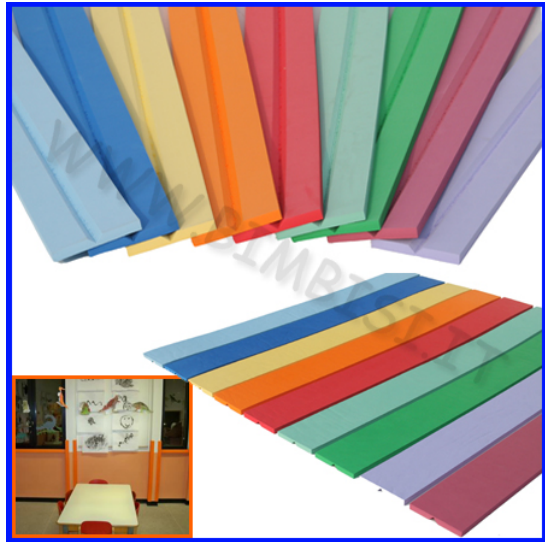

CP/700. Materiale : E.V.A. - Etilene Vinil Acetato **CONFORME ALLA NORMATIVA CEE 88/379/378 CEN EN 71** **Densità** : 150 kg/m3 **Finitura** : Pelle STK **Durezza superficie** : 30 Shore **Resistenza UV** : Consigliato uso interno **UV Impermeabilità** : Resistente ai liquidi, oli e acidi basici **Posa in opera** : Mediante collante Piesse CP/700 - resa 0,5 kg/m2 **Manutenzione** : Panno umido e detergente neutro Gamma colori spessore 10 mm. : **Giallo, rosso, verde, blu, azzurro, arancio, lilla** **PARASPIGOLO IN EVA TAGLIO A V BARRA DA 150 cm** **SPESSORE 1 CM LARGHEZZA ESTERNA 10 CM (5cm+5cm) MISURE INTERNE 4.1 + 1.8 (FRESATURA) + 4.1 CM** **PREZZO A BARRA DA 150 CM VIOLA ARTICOLO IN ESAURIMENTO**

PARASPIGOLO EVA V BARRA 200cm SP.1cm VIOLA FINO AD ESAURIMENTO

Per accedere al listino Operatori, registrati come Wholesale Customer

[Leggi di più](#)

SKU/codice: 243.AS10200.VI

Prezzo: €17,52 IVA inclusa

Categorie: [Fine serie](#), [Paraspigoli Interno](#)

Descrizione prodotto

PARASPIGOLO IN EVA TAGLIO A V Ideale per la protezione degli angoli dagli urti, realizzato in EVA spessore 10 mm. Grazie alla particolare formulazione dell'E.V.A. da noi utilizzata e lavorata le nostre protezioni hanno un altissimo assorbimento degli urti e permettono di ridurre gli incidenti ed i traumi correlati alla sicurezza degli ambienti. La gamma di ben 7 colorazioni standard a magazzino permette di soddisfare qualsiasi esigenza cromatica del cliente. **La protezione è atossica, repellente a tutte le sostanze, antimuffa e antibatterica.** La pulizia è semplice e non richiede prodotti particolari. **Si applica facilmente con lo specifico collante Piesse CP/700.** **Materiale** : E.V.A. - Etilene Vinil Acetato **CONFORME ALLA NORMATIVA CEE 88/379/378 CEN EN 71** **Densità** : 150 kg/m3 **Finitura** : Pelle STK **Durezza superficie** : 30 Shore **Resistenza UV** : Consigliato uso interno **UV Impermeabilità** : Resistente ai liquidi, oli e acidi basici **Posa in opera** : Mediante collante Piesse CP/700 - resa 0,5 kg/m2 **Manutenzione** : Panno umido e detergente neutro Gamma colori spessore 10 mm. : **Giallo, rosso, verde, blu, azzurro, arancio, lilla** **PARASPIGOLO IN EVA TAGLIO A V BARRA DA 200 cm** **SPESSORE 1 CM LARGHEZZA ESTERNA 10 CM (5cm+5cm) MISURE INTERNE 4.1 + 1.8 (FRESATURA) + 4.1 CM** **PREZZO A BARRA DA 200 CM VIOLA ARTICOLO IN ESAURIMENTO**