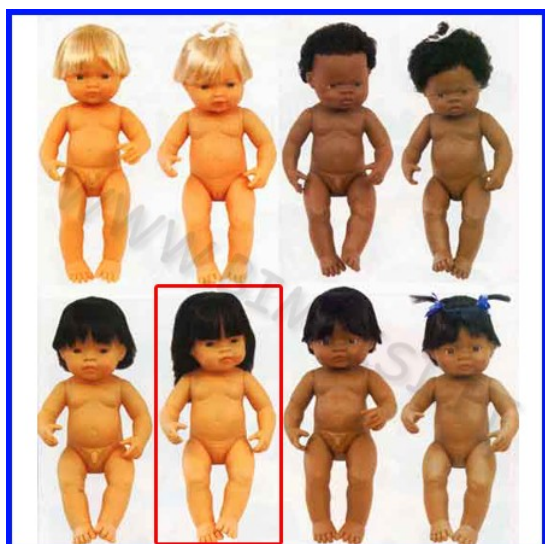

Descrizione prodotto

Serie di bambole articolate, ricche di dettagli che distinguono le popolazioni dei grandi continenti. Ideali per insegnare le peculiarità delle varie razze, le differenze tra una e l'altra e anche tra maschio e femmina. Fabbricati in vinile, sono lavabili e i capelli sono cuciti e non si possono staccare. Sono disponibili capi d'abbigliamento. Dimensioni H 40 cm BAMBOLA FEMMINA AFRICANA