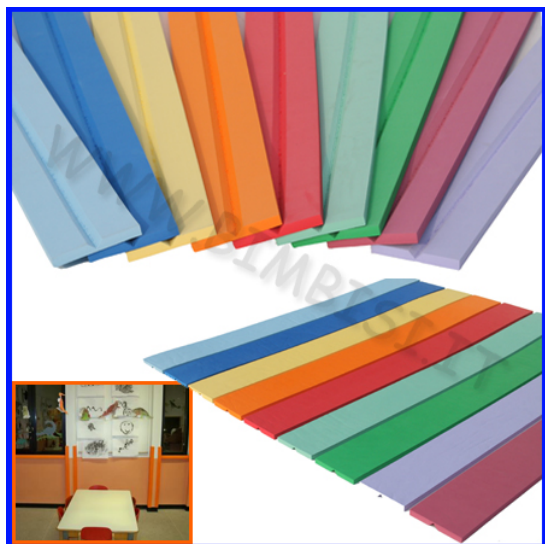

[Leggi di più](#)

SKU/codice: 101.39084.60

Prezzo: €5,12 IVA inclusa

Categorie: [Fasciatoi e accessori per il cambio](#), [Fine serie](#)

Descrizione prodotto

PANNOLINI SOFFICE COTONE CHICCO FORMATO MAXI 7-15 KG CONFEZIONE DA 24 PANNOLINI
DISPONIBILI IN PRONTA CONSEGNA FINO AD ESAURIMENTO