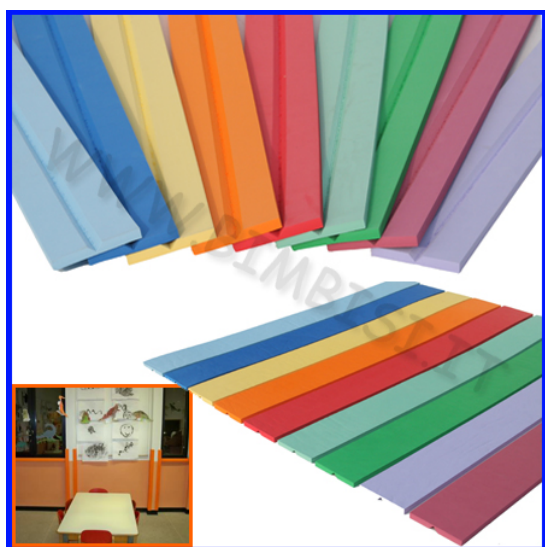

PARASPIGOLO EVA V BARRA 150cm SP.1cm VIOLA FINO AD ESAURIMENTO

Per accedere al listino Operatori, registrati come Wholesale Customer

[Leggi di più](#)

SKU/codice: 243.AS10150.VI

Prezzo: €14,99 IVA inclusa

Categorie: [Fine serie](#), [Paraspigoli Interno](#)

Descrizione prodotto

PARASPIGOLO IN EVA TAGLIO A V Ideale per la protezione degli angoli dagli urti, realizzato in EVA spessore 10 mm. Grazie alla particolare formulazione dell'E.V.A. da noi utilizzata e lavorata le nostre protezioni hanno un altissimo assorbimento degli urti e permettono di ridurre gli incidenti ed i traumi correlati alla sicurezza degli ambienti. La gamma di ben 7 colorazioni standard a magazzino permette di soddisfare qualsiasi esigenza cromatica del cliente. **La protezione è atossica, repellente a tutte le sostanze, antimuffa e antibatterica.** La pulizia è semplice e non richiede prodotti particolari. **Si applica facilmente con lo specifico collante Piesse**