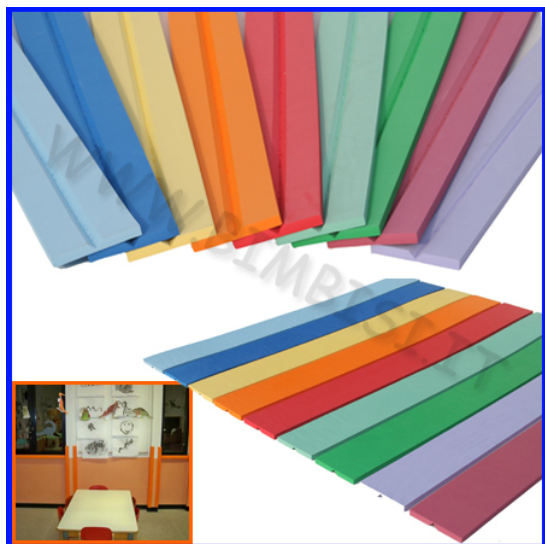

Descrizione prodotto

PANNOLINI SOFFICE COTONE CHICCO FORMATO MAXI 7-15 KG CONFEZIONE DA 24 PANNOLINI
DISPONIBILI IN PRONTA CONSEGNA FINO AD ESAURIMENTO