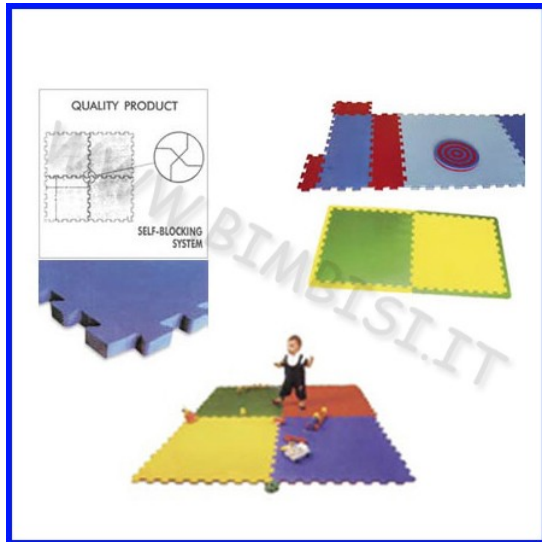

TAPPETONE SICUREZZA INCASTRO 100X100X1cm GIALLO FINO AD ESAURIMENTO

PREZZO AL PEZZO, in imballo non modificabile da 2 pezzi Per accedere al listino Operatori, registrati come Wholesale Customer

[Leggi di più](#)

SKU/codice: 148.TAP10/G

Prezzo: €30,50 IVA inclusa

Categorie: [Fine serie](#)

Descrizione prodotto

Tappetone in EVAPLAST, struttura rinforzata rispetto alla normale E.V.A. (etilen vinil acetato) Autoposante ad incastro, ammortizzante ed esteticamente bello. Realizzato in reticolato a cellule completamente chiuse, estremamente fini e non in contatto tra loro per assorbire meglio i traumi. Ha un elevato grado di elasticità, flessibilità, resistenza meccanica, comparabile a quella del caucciù e tali caratteristiche vengono conservate fino a 60°C. Svariate combinazioni nelle mescole di base consentono di ottenere polimeri con una vasta gamma di caratteristiche: è resistente ai raggi u.v.a., ha proprietà dielettriche, buon isolamento termico e acustico è inattaccabile dalla degradazione microbica, refrattarietà ad olii e solventi è conforme alla legge d'uso dei Generi Alimentari. E' antibatterico e refrattario al sudore e alla saliva. Particolarmente indicato nelle arti marziali e ovunque ci sia il rischio di caduta grazie all'alto assorbimento degli urti. Il prodotto è omologato CE e certificato per l'abbattimento del livello di rumore di calpestio e alla caduta. E' adatto sia per interni che per esterni. Il sistema autobloccante lo rende facile da installare senza adesivi o colle. Facile da pulire, anche solo con acqua. Monocolore Formato standard: 100x100 cm Bordi perimetrali ed angolari compresi. Densità 180KG/M3
Certificazioni: Assorbimento di impatto, NORMA UNI EN 1177 1999 PG. 6.4/6.5, Classe N 11 in conformità alle ISO 1302 e ISO 6487. PRODUZIONE ITALIANA MATTONELLA 100X100x1 cm MONOCOLORE GIALLO Prezzo al pz. ARTICOLO DISPONIBILE FINO AD ESAURIMENTO SCORTE