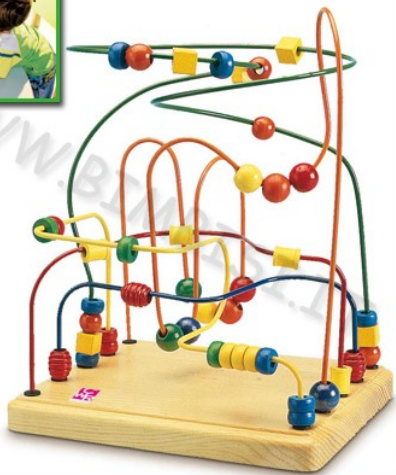

CIRCUITO CURVE E ONDE

Per accedere al listino Operatori, registrati come Wholesale Customer

[Leggi di più](#)

SKU/codice: 106.MN2594

Prezzo: €69,78 IVA inclusa

Categorie: [Fine serie](#)

Descrizione prodotto

CIRCUITI CURVE E ONDE Creati per i bambini da 18 mesi a 5 anni d'età, questi sussidi costituiscono un'esperienza tridimensionale e manipolativa utilissima per lo sviluppo delle aree percettive, motorie e del linguaggio. Questi giochi stimolano alcune fondamentali abilità di apprendimento come ad esempio le direzioni visive, la coordinazione occhio-mano, il riconoscimento e discriminazione di forme e colori, la coordinazione motoria. Dim. cm 20 x 25 x 30.5h