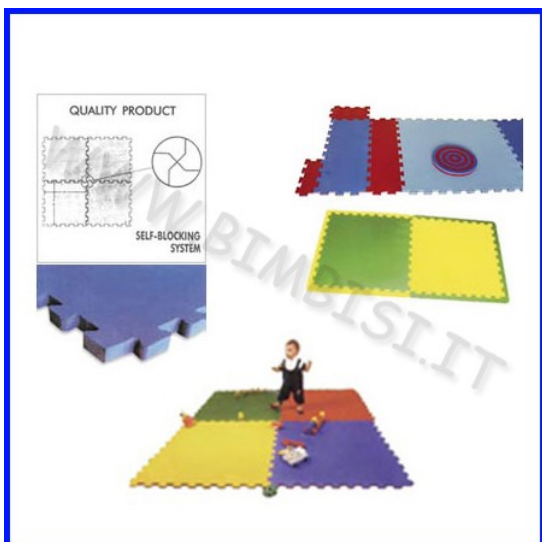

TAPPETONE SICUREZZA INCASTRO 100X100X1cm ARANCIONE FINO AD ESAURIMENTO

Per accedere al listino Operatori, registrati come Wholesale Customer

[Leggi di più](#)

SKU/codice: 148.TAP10/A

Prezzo: €30,50 IVA inclusa

Categorie: [Fine serie](#)

Descrizione prodotto

Tappetone in EVAPLAST, struttura rinforzata rispetto alla normale E.V.A. (etilen vinil acetato) Autoposante ad incastro, ammortizzante ed esteticamente bello. Realizzato in reticolato a cellule completamente chiuse, estremamente fini e non in contatto tra loro per assorbire meglio i traumi. Ha un elevato grado di elasticità, flessibilità, resistenza meccanica, comparabile a quella del caucciù e tali caratteristiche vengono conservate fino a 60°C. Svariate combinazioni nelle mescole di base consentono di ottenere polimeri con una vasta gamma di caratteristiche: è resistente ai raggi u.v.a., ha proprietà dielettriche, buon isolamento termico e acustico è inattaccabile dalla degradazione microbica, refrattarietà ad olii e solventi è conforme alla legge d'uso dei Generi Alimentari. E' antibatterico e refrattario al sudore e alla saliva. Particolarmente indicato nelle arti marziali e ovunque ci sia il rischio di caduta grazie all'alto assorbimento degli urti. Il prodotto è omologato CE e certificato per l'abbattimento del livello di rumore di calpestio e alla caduta. E' adatto sia per interni che per esterni. Il sistema autobloccante lo rende facile da installare senza adesivi o colle. Facile da pulire, anche solo con acqua. Monocolore Formato standard: 100x100 cm Bordi perimetrali ed angolari compresi. Densità 180KG/M3 Certificazioni: Assorbimento di impatto, NORMA UNI EN 1177 1999 PG. 6.4/6.5, Classe N 11 in conformità alle