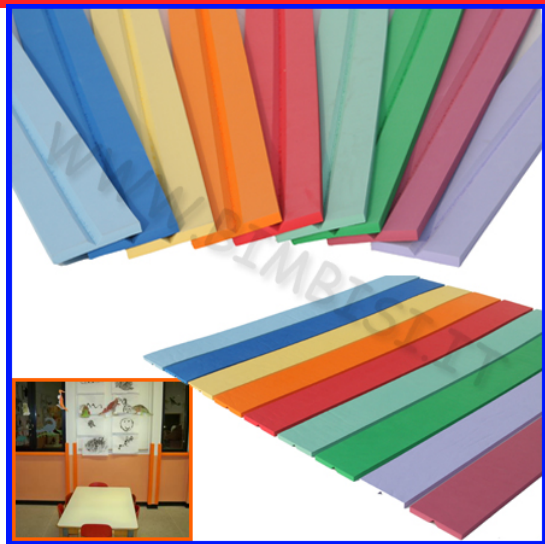

PARASPIGOLO EVA V BARRA 150cm SP.1cm AZZURRO FINO AD ESAURIMENTO

Per accedere al listino Operatori, registrati come Wholesale Customer

[Leggi di più](#)

SKU/codice: 243.AS10150.AZ

Prezzo: €14,99 IVA inclusa

Categorie: [Fine serie](#), [Paraspigoli Interno](#)

Descrizione prodotto

PARASPIGOLO IN EVA TAGLIO A V Ideale per la protezione degli angoli dagli urti, realizzato in EVA spessore 10 mm. Grazie alla particolare formulazione dell'E.V.A. da noi utilizzata e lavorata le nostre protezioni hanno un altissimo assorbimento degli urti e permettono di ridurre gli incidenti ed i traumi correlati alla sicurezza degli ambienti. La gamma di ben 7 colorazioni standard a magazzino permette di soddisfare qualsiasi esigenza cromatica del cliente. **La protezione è atossica, repellente a tutte le sostanze, antimuffa e antibatterica.** La pulizia è semplice e non richiede prodotti particolari. **Si applica facilmente con lo specifico collante Piesse CP/700. Materiale :** E.V.A. - Etilene Vinil Acetato **CONFORME ALLA NORMATIVA CEE 88/379/378 CEN EN 71 Densità :** 150 kg/m3 **Finitura :** Pelle STK **Durezza superficie :** 30 Shore **Resistenza UV :** Consigliato uso interno **UV Impermeabilità :** Resistente ai liquidi, oli e acidi basici **Posa in opera :** Mediante collante Piesse CP/700 - resa 0,5 kg/m2 **Manutenzione :** Panno umido e detergente neutro Gamma colori spessore 10 mm. **: Giallo, rosso, verde, blu, azzurro, arancio, lilla PARASPIGOLO IN EVA TAGLIO A V BARRA DA 150 cm SPESSORE 1 CM LARGHEZZA ESTERNA 10 CM (5cm+5cm) MISURE INTERNE 4.1 + 1.8 (FRESATURA) + 4.1 CM PREZZO A BARRA DA 150 CM AZZURRO ARTICOLO IN ESAURIMENTO**