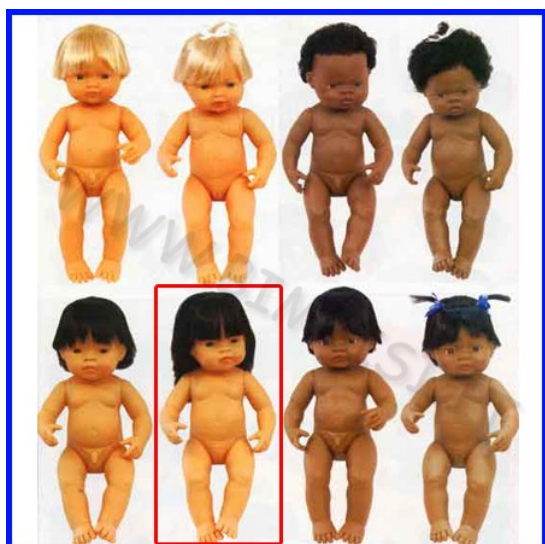

BAMBOLOTTO FEMMINA CM 40 ASIATICO FINO AD ESAURIMENTO

Per accedere al listino Operatori, registrati come Wholesale Customer

[Leggi di più](#)

SKU/codice: 106.07013

Prezzo: €29,52 IVA inclusa

Categorie: [Educazione Familiare](#), [Imitazione](#), [Socializzazione](#), [Fine serie](#)

Descrizione prodotto

Serie di bambole articolate, ricche di dettagli che distinguono le popolazioni dei grandi continenti. Ideali per insegnare le peculiarità delle varie razze, le differenze tra una e l'altra e anche tra maschio e femmina. Fabbricati in vinile, sono lavabili e i capelli sono cuciti e non si possono staccare. Sono disponibili capi d'abbigliamento. Dimensioni H 40 cm BAMBOLA FEMMINA ASIATICA