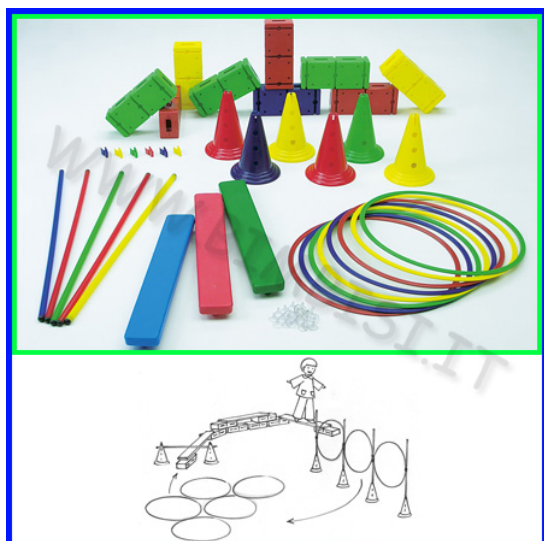

ATTIVITA' PSICOMOTORIA L'attività psicomotoria aiuta i bambini a consolidare le proprie capacità sensoriali, percettive, motorie e sociali; li stimola ad orientarsi in maniera personale e a compiere scelte anche innovative. Indirizza il bambino, singolo e in gruppo, alla scoperta del mondo che lo circonda, lo incoraggia ad entrare in relazione con gli altri rinforzando la capacità di aggregazione sociale, con l'interiorizzazione e il rispetto pratico dei valori della libertà, della cura di sé, degli altri e dell'ambiente, della solidarietà, della giustizia, dell'impegno ad agire per il bene comune. **KIT PSICOMOTORI** Kit per stimolare la coordinazione e per giochi divertenti in movimento, composti da aste ginniche, cerchi piatti e coni. Tutti i kit sono adatti a gruppi di varie età e permettono di realizzare percorsi di equilibrio con difficoltà diverse. Tutte le parti sono modulari e tra loro perfettamente abbinabili, al fine di garantire la massima flessibilità di utilizzo. Le soluzioni studiate e suggerite nelle immagini che seguono, sono state create utilizzando tutti i componenti dei vari kit, ma è possibile creare con fantasia infiniti percorsi. **PRODUZIONE ITALIANA - CERTIFICATI UNI EN 71-1/2/3 KIT PSICOMOTORIO A COMPOSTO DA:** 5 blocchi percorso 4 basi con foro 25 mm 4 cerchi piatti (1 diam. 60 cm - 1 diam. 65 cm - 2 diam. 50 cm) 12 aste ginniche l. 110 cm 2 coni h. 30 cm senza fori 2 clip jolly supporto