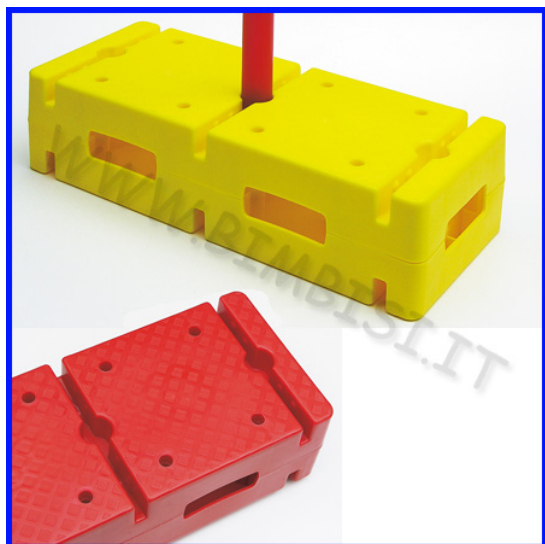

BASE SEMISFERICA FORO DIAM.25 MM

PREZZO AL PEZZO in imballo non modificabile da 24 pezzi
Per accedere al listino Operatori, registrati come Wholesale Customer

[Leggi di più](#)

SKU/codice: 104.109

Prezzo: €13,42 IVA inclusa

Categorie: [Kit Psicomotori](#)

Descrizione prodotto

BASE SEMISFERICA IN MATERIALE PLASTICO E COLORI ASSORTITI FORO DA 25 MM adatto per aste ginniche con diametro da 25 mm MISURE BASE: diametro inferiore: 22 cm diametro superiore: 9 cm altezza 12 cm diametro foro: 2.5 cm **PRODUZIONE ITALIANA CERTIFICATI UNI EN 71-1/2/3** PREZZO AL PEZZO IMBALLO DA 24 IN COLORI ASSORTITI (giallo, rosso, verde e blu)

BLOCCO PERCORSO 30X15X10 CM

PREZZO AL PEZZO in imballo non modificabile da 16 pezzi
Per accedere al listino Operatori, registrati come Wholesale Customer

[Leggi di più](#)

SKU/codice: 104.098

Prezzo: €13,42 IVA inclusa

Categorie: [Kit Psicomotori](#)

Descrizione prodotto

ATTIVITA' PSICOMOTORIA L'attività psicomotoria aiuta i bambini a consolidare le proprie capacità sensoriali, percettive, motorie e sociali; li stimola ad orientarsi in maniera personale e a compiere scelte anche innovative. Indirizza il bambino, singolo e in gruppo, alla scoperta del mondo che lo circonda, lo incoraggia ad entrare in relazione con gli altri rinforzando la capacità di aggregazione sociale, con l'interiorizzazione e il rispetto pratico dei valori della libertà, della cura di sé, degli altri e dell'ambiente, della solidarietà, della giustizia, dell'impegno ad agire per il bene comune. **PRODUZIONE ITALIANA - CERTIFICATI UNI EN 71-1/2/3 BLOCCO PERCORSO** Blocco per percorsi motori realizzato in materiale plastico nei 4 colori base (giallo, rosso, blu e verde), munito di fori e scanalature per inserimento di cerchi piatti e aste sezione 25 mm. Blocco dimensioni cm 30 x 15 x 10 Le immagini propongono esempi di utilizzo, cerchi e aste non incluse. **PREZZO A BLOCCO IMBALLO DA 16 BLOCCHI IN COLORI ASSORTITI**