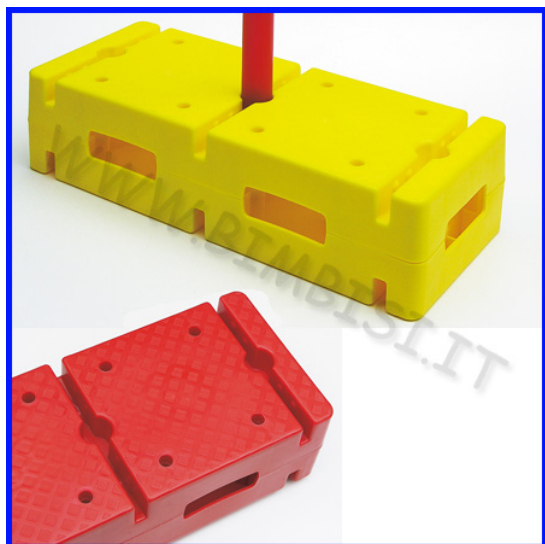

## BASE SEMISFERICA FORO DIAM.25 MM

**PREZZO AL PEZZO** in imballo non modificabile da 24 pezzi  
Per accedere al listino Operatori, registrati come Wholesale Customer

[Leggi di più](#)

**SKU/codice:** 104.109

### Descrizione prodotto

BASE SEMISFERICA IN MATERIALE PLASTICO E COLORI ASSORTITI FORO DA 25 MM adatto per aste ginniche con diametro da 25 mm MISURE BASE: diametro inferiore: 22 cm diametro superiore: 9 cm altezza 12 cm diametro foro: 2.5 cm **PRODUZIONE ITALIANA CERTIFICATI UNI EN 71-1/2/3** PREZZO AL PEZZO IMBALLO DA 24 IN COLORI ASSORTITI (giallo, rosso, verde e blu)

## BLOCCO PERCORSO 30X15X10 CM

**PREZZO AL PEZZO** in imballo non modificabile da 16 pezzi  
Per accedere al listino Operatori, registrati come Wholesale Customer

[Leggi di più](#)

**SKU/codice:** 104.098