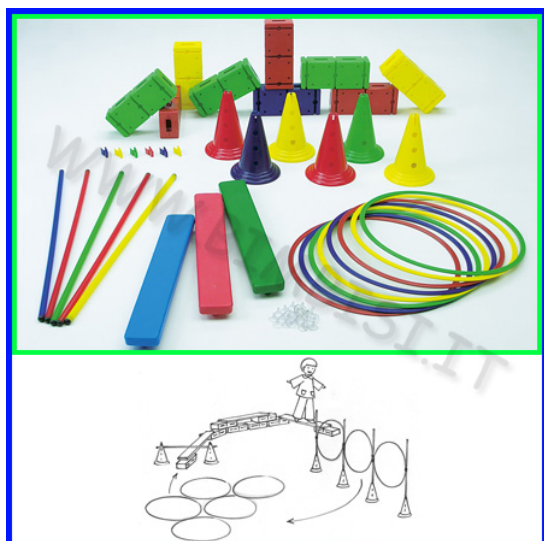

### Descrizione prodotto

**ATTIVITA' PSICOMOTORIA** L'attività psicomotoria aiuta i bambini a consolidare le proprie capacità sensoriali, percettive, motorie e sociali; li stimola ad orientarsi in maniera personale e a compiere scelte anche innovative. Indirizza il bambino, singolo e in gruppo, alla scoperta del mondo che lo circonda, lo incoraggia ad entrare in relazione con gli altri rinforzando la capacità di aggregazione sociale, con l'interiorizzazione e il rispetto pratico dei valori della libertà, della cura di sé, degli altri e dell'ambiente, della solidarietà, della giustizia, dell'impegno ad agire per il bene comune. **KIT PSICOMOTORI** Kit per stimolare la coordinazione e per giochi divertenti in movimento, composti da aste ginniche, cerchi piatti e coni. Tutti i kit sono adatti a gruppi di varie età e permettono di realizzare percorsi di equilibrio con difficoltà diverse. Tutte le parti sono modulari e tra loro perfettamente abbinabili, al fine di garantire la massima flessibilità di utilizzo. Le soluzioni studiate e suggerite nelle immagini che seguono, sono state create utilizzando tutti i componenti dei vari kit, ma è possibile creare con fantasia infiniti percorsi. **PRODUZIONE ITALIANA - CERTIFICATI UNI EN 71-1/2/3 KIT PSICOMOTORIO A COMPOSTO DA:** 5 blocchi percorso 4 basi con foro 25 mm 4 cerchi piatti (1 diam. 60 cm - 1 diam. 65 cm - 2 diam. 50 cm) 12 aste ginniche l. 110 cm 2 coni h. 30 cm senza fori 2 clip jolly supporto