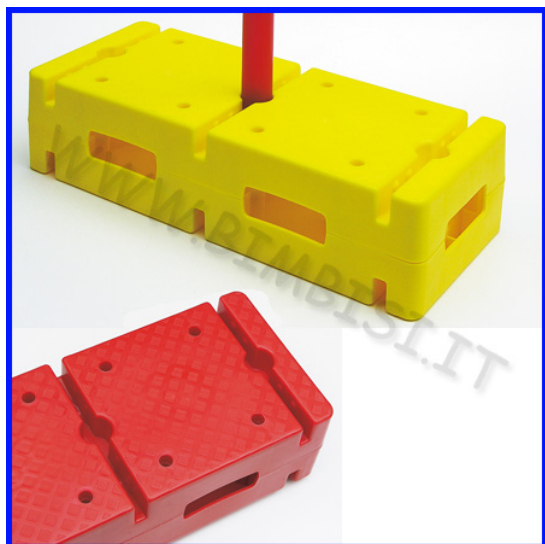

## BASE SEMISFERICA FORO DIAM.25 MM

**PREZZO AL PEZZO** in imballo non modificabile da 24 pezzi  
Per accedere al listino Operatori, registrati come Wholesale Customer

[Leggi di più](#)

**SKU/codice:** 104.109

### Descrizione prodotto

BASE SEMISFERICA IN MATERIALE PLASTICO E COLORI ASSORTITI FORO DA 25 MM adatto per aste ginniche con diametro da 25 mm MISURE BASE: diametro inferiore: 22 cm diametro superiore: 9 cm altezza 12 cm diametro foro: 2.5 cm **PRODUZIONE ITALIANA CERTIFICATI UNI EN 71-1/2/3 PREZZO AL PEZZO IMBALLO DA 24 IN COLORI ASSORTITI** (giallo, rosso, verde e blu)

## BLOCCO PERCORSO 30X15X10 CM

**PREZZO AL PEZZO** in imballo non modificabile da 16 pezzi  
Per accedere al listino Operatori, registrati come Wholesale Customer

[Leggi di più](#)

**SKU/codice:** 104.098