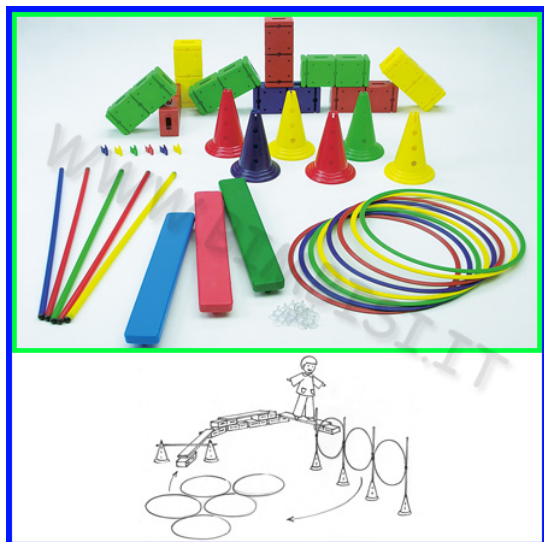

### Descrizione prodotto

**ATTIVITA' PSICOMOTORIA** L'attività psicomotoria aiuta i bambini a consolidare le proprie capacità sensoriali, percettive, motorie e sociali; li stimola ad orientarsi in maniera personale e a compiere scelte anche innovative. Indirizza il bambino, singolo e in gruppo, alla scoperta del mondo che lo circonda, lo incoraggia ad entrare in relazione con gli altri rinforzando la capacità di aggregazione sociale, con l'interiorizzazione e il rispetto pratico dei valori della libertà, della cura di sé, degli altri e dell'ambiente, della solidarietà, della giustizia, dell'impegno ad agire per il bene comune. **KIT PSICOMOTORI** Kit per stimolare la coordinazione e per giochi divertenti in movimento, composti da aste ginniche, cerchi piatti e coni. Tutti i kit sono adatti a gruppi di varie età e permettono di realizzare percorsi di equilibrio con difficoltà diverse. Tutte le parti sono modulari e tra loro perfettamente abbinabili, al fine di garantire la massima flessibilità di utilizzo. Le soluzioni studiate e suggerite nelle immagini che seguono, sono state create utilizzando tutti i componenti dei vari kit, ma è possibile creare con fantasia infiniti percorsi. **PRODUZIONE ITALIANA - CERTIFICATI UNI EN 71-1/2/3 KIT PSICOMOTORIO A COMPOSTO DA:** 5 blocchi percorso 4 basi con foro 25 mm 4 cerchi piatti (1 diam. 60 cm - 1 diam. 65 cm - 2 diam. 50 cm) 12 aste ginniche l. 110 cm 2 coni h. 30 cm senza fori 2 clip jolly supporto