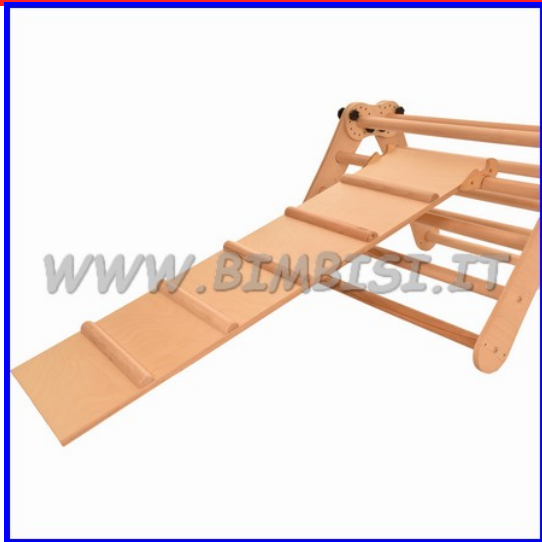

### Descrizione prodotto

PALESTRE IN LEGNO Accessori per palestre in legno 106.12964 106.11194 106.12965 106.12966 ACCESSORIO PARETE PER SCALATA IN LEGNO DIMENSIONI 33X115 PREZZO A PARETE

## ACCESSORIO PER PALESTRE - RETE PER ARRAMPICATA

Per accedere al listino Operatori, registrati come Wholesale Customer

[Leggi di più](#)

**SKU/codice:** 106.12968

**Prezzo:** €150,30 IVA inclusa

**Categorie:** [Arrampicate](#), [Attrezzi ginnici in legno](#)

### Descrizione prodotto

PALESTRE IN LEGNO Accessori per palestre in legno 106.11194 106.12965 106.12966 e per scale spalliera 106.04762 106.08908 ACCESSORIO RETE PER ARRAMPICATA IN LEGNO DIMENSIONI 60X150 PREZZO A RETE

### Descrizione prodotto

Robusta struttura in legno che consente ai bambini di migliorare l'equilibrio e la coordinazione psicomotoria. Consigliata per bambini di età superiore ai 3 anni. DIMENSIONI CM 170 X 17 X 26/32h