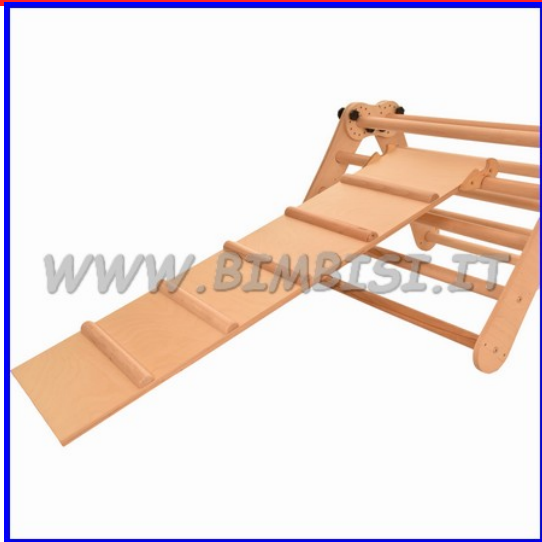

### Descrizione prodotto

PALESTRE IN LEGNO Accessori per palestre in legno 106.12964 106.11194 106.12965 106.12966 ACCESSORIO PARETE PER SCALATA IN LEGNO DIMENSIONI 33X115 PREZZO A PARETE

## ACCESSORIO PER PALESTRE - RETE PER ARRAMPICATA

Per accedere al listino Operatori, registrati come Wholesale Customer

[Leggi di più](#)

**SKU/codice:** 106.12968

**Prezzo:** €245,95 IVA inclusa

**Categorie:** [Arrampicate](#), [Attrezzi ginnici in legno](#)

### Descrizione prodotto

PALESTRE IN LEGNO Accessori per palestre in legno 106.11194 106.12965 106.12966 e per scale spalliera 106.04762 106.08908 ACCESSORIO RETE PER ARRAMPICATA IN LEGNO DIMENSIONI 60X150 PREZZO A RETE