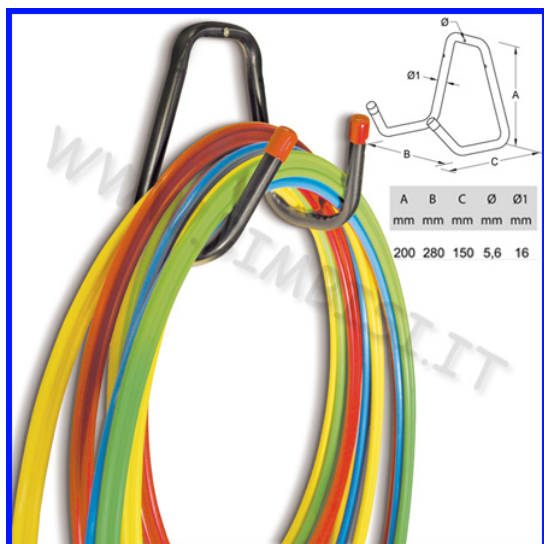

GANCIO PER CERCHI PORTATA MAX 50 KG

Per accedere al listino Operatori, registrati come Wholesale Customer

[Leggi di più](#)

SKU/codice: 106.08727

Prezzo: €22,55 IVA inclusa

Categorie: [Articoli per Psicomotricità](#)

Descrizione prodotto

Pratici e robustissimi ganci in metallo da applicare alle pareti. Consentono di riporre ordinatamente i cerchi e i bastoni utilizzati per gli esercizi di psicomotricità GANCIO DOPPIO PER CERCHI PORTATA MASSIMA 50 KG
Prezzo al pezzo