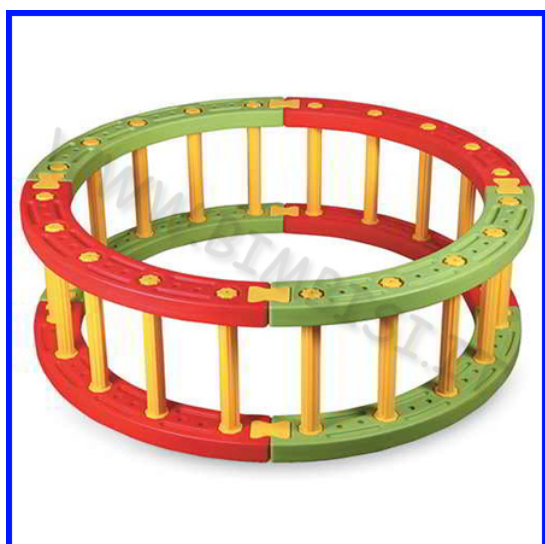

PERCORSO RUOTA GIGANTE DIAM. CM.145X 45H

Per accedere al listino Operatori, registrati come Wholesale Customer

[Leggi di più](#)

SKU/codice: 106.11234

Prezzo: €335,50 IVA inclusa

Categorie: [Articoli per Psicomotricità](#)

Descrizione prodotto

Percorso motorio in robustissimo polietilene ad alta densità. Smontabile in 4 parti, utilizzabili per creare percorsi sempre diversi che promuovono l'attività fisica e lo sviluppo di equilibrio e coordinazione motoria. Indicato anche per ambienti esterni. Età consigliata: 3/7 anni PERCORSO MOTORIO RUOTA GIGANTE DIAMETRO CM 145 ALTEZZA 45 CM PREZZO A RUOTA