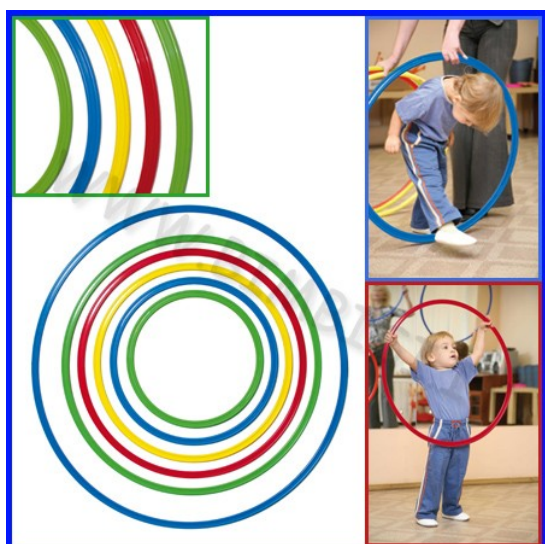

CERCHIO DIDATTICO ANTIURTO DIAM. CM.70

PREZZO AL PEZZO in imballo non modificabile da 4 pezzi
Per accedere al listino Operatori, registrati come Wholesale Customer

[Leggi di più](#)

SKU/codice: 106.07991

Prezzo: €8,05 IVA inclusa

Categorie: [Articoli per Psicomotricità](#)

Descrizione prodotto

Cerchio antiurto per psicomotricità a sezione piatta in colori assortiti diam. 70 cm. PREZZO A CERCHIO IMBALLO DA 4 CERCHI DELLA STESSA MISURA (UNO X COLORE)