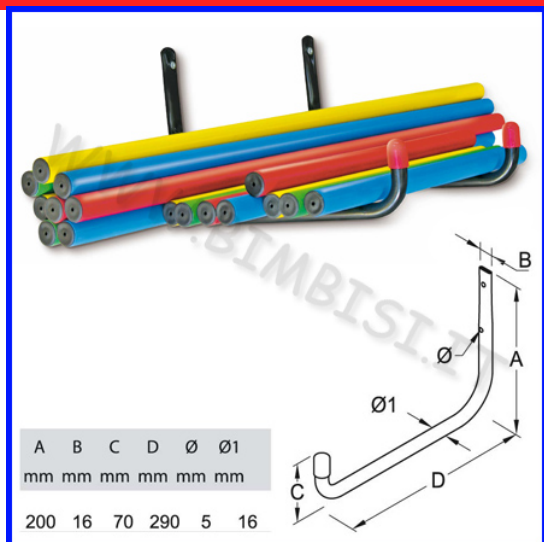

**Categorie:** [Articoli per Psicomotricità](#)

**Descrizione prodotto**

SET CON 4 CORDE PER PSICOMOTRICITA' IN COLORI ASSORTITI DIAMETRO CORDA 8 MM LUNGHEZZA CORDA 3 MT