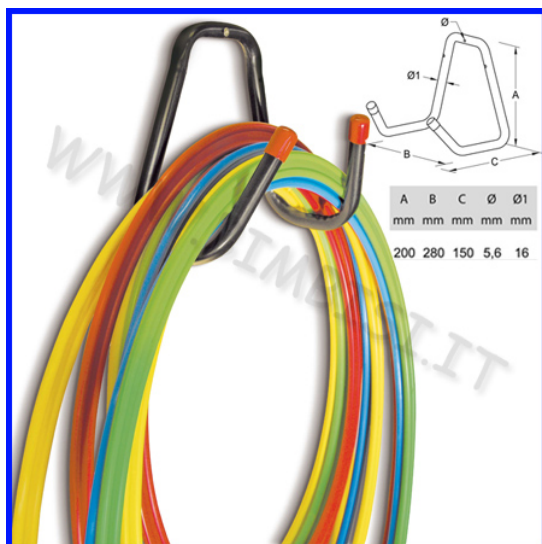

GANCIO PER CERCHI PORTATA MAX 50 KG

Per accedere al listino Operatori, registrati come Wholesale Customer

[Leggi di più](#)

SKU/codice: 106.08727

Prezzo: €22,55 IVA inclusa

Categorie: [Articoli per Psicomotricità](#)

Descrizione prodotto

Pratici e robustissimi ganci in metallo da applicare alle pareti. Consentono di riporre ordinatamente i cerchi e i bastoni utilizzati per gli esercizi di psicomotricità GANCIO DOPPIO PER CERCHI PORTATA MASSIMA 50 KG
Prezzo al pezzo