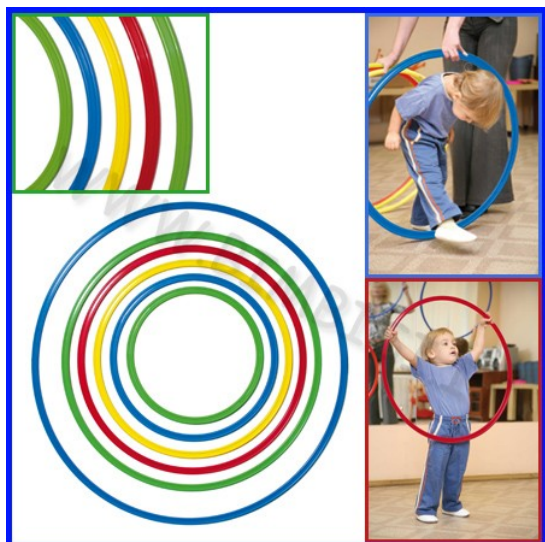

CERCHIO DIDATTICO ANTIURTO DIAM. CM.80

PREZZO AL PEZZO in imballo non modificabile da 4 pezzi
Per accedere al listino Operatori, registrati come Wholesale Customer

[Leggi di più](#)

SKU/codice: 106.07992

Prezzo: €9,66 IVA inclusa

Categorie: [Articoli per Psicomotricità](#)