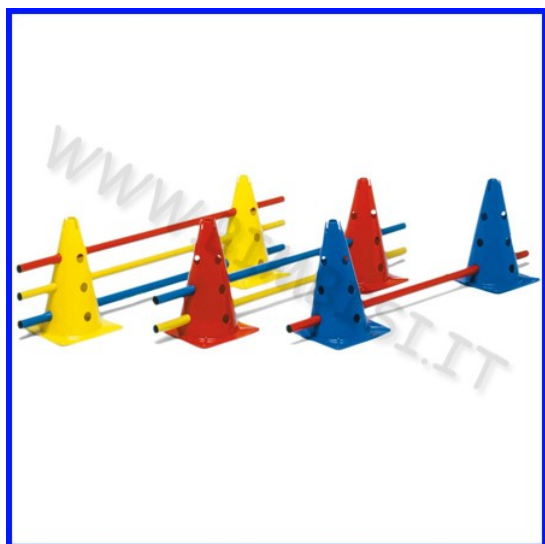

### Descrizione prodotto

PARACADUTE Giocare con i paracadute consente di esercitare tutte le parti del corpo. Un modo divertente e innovativo per sviluppare la coordinazione fisica di base. I paracadute sono realizzati in coloratissimo poliestere leggero e ignifugo. Maniglie molto robuste e resistenti. Dotati di una corda spessa 10mm cucita all'interno del bordo esterno: questo consente a un numero illimitato di bambini di giocare contemporaneamente. PARACADUTE GRANDE Diametro 5 MT

### Descrizione prodotto

PARACADUTE Giocare con i paracadute consente di esercitare tutte le parti del corpo. Un modo divertente e innovativo per sviluppare la coordinazione fisica di base. I paracadute sono realizzati in coloratissimo poliestere leggero e ignifugo. Maniglie molto robuste e resistenti. Dotati di una corda spessa 10mm cucita all'interno del bordo esterno: questo consente a un numero illimitato di bambini di giocare contemporaneamente. PARACADUTE PICCOLO Diametro 3,5 MT