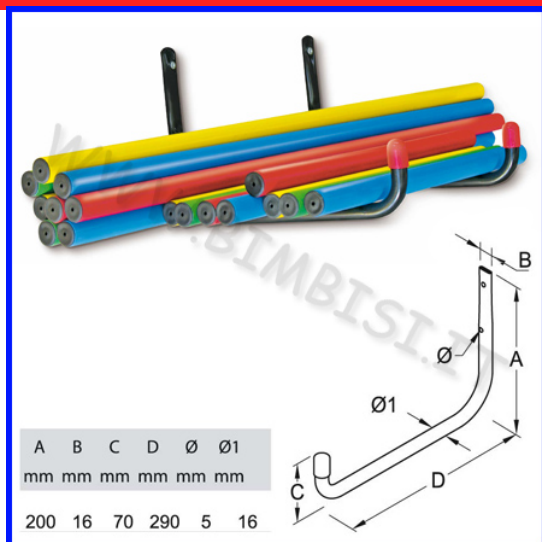

**Categorie:** [Articoli per Psicomotricità](#)

**Descrizione prodotto**

SET CON 4 CORDE PER PSICOMOTRICITA' IN COLORI ASSORTITI DIAMETRO CORDA 8 MM LUNGHEZZA CORDA 3 MT