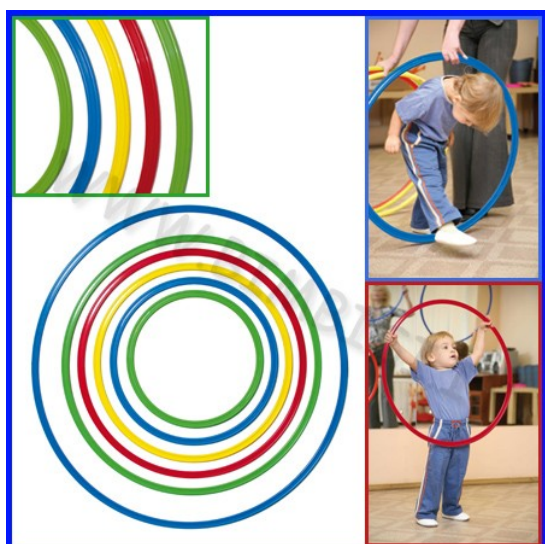

CERCHIO DIDATTICO ANTIURTO DIAM. CM.70

PREZZO AL PEZZO in imballo non modificabile da 4 pezzi
Per accedere al listino Operatori, registrati come Wholesale Customer

[Leggi di più](#)

SKU/codice: 106.07991

Prezzo: €8,78 IVA inclusa

Categorie: [Articoli per Psicomotricità](#)

Descrizione prodotto

Cerchio antiurto per psicomotricità a sezione piatta in colori assortiti diam. 70 cm. PREZZO A CERCHIO IMBALLO DA 4 CERCHI DELLA STESSA MISURA (UNO X COLORE)