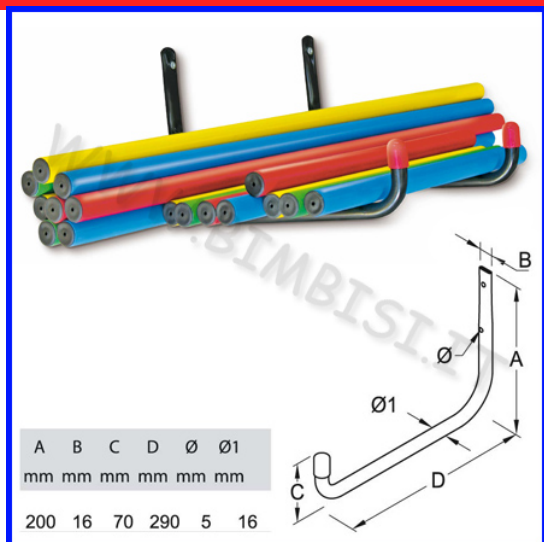

Per accedere al listino Operatori, registrati come Wholesale Customer

[Leggi di più](#)

SKU/codice: 106.1715

Prezzo: €19,47 IVA inclusa

Categorie: [Articoli per Psicomotricità](#)

Descrizione prodotto

SET CON 4 CORDE PER PSICOMOTRICITA' IN COLORI ASSORTITI DIAMETRO CORDA 8 MM LUNGHEZZA CORDA 3 MT