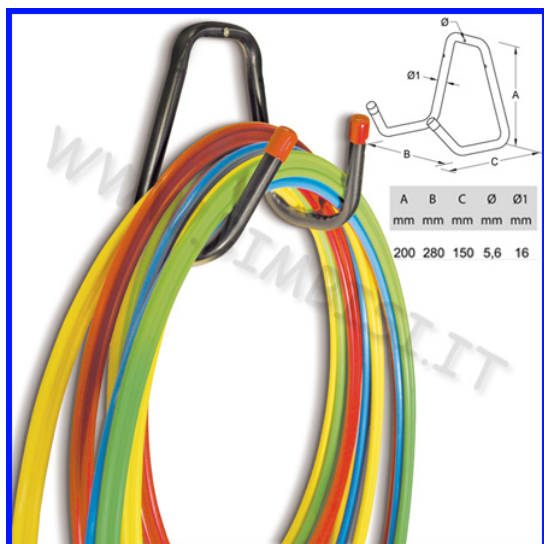

GANCIO PER BASTONI PORTATA MAX 50 KG

PREZZO AL PEZZO in imballo non modificabile da 2 pezzi
Per accedere al listino Operatori, registrati come Wholesale Customer

[Leggi di più](#)

SKU/codice: 106.08728

Prezzo: €11,86 IVA inclusa

Categorie: [Articoli per Psicomotricità](#)

Descrizione prodotto

Pratici e robustissimi ganci in metallo da applicare alle pareti. Consentono di riporre ordinatamente i cerchi e i bastoni utilizzati per gli esercizi di psicomotricità GANCIO PER BASTONI PORTATA MASSIMA 50 KG PREZZO AL PEZZO IMBALLO DA 2 PEZZI