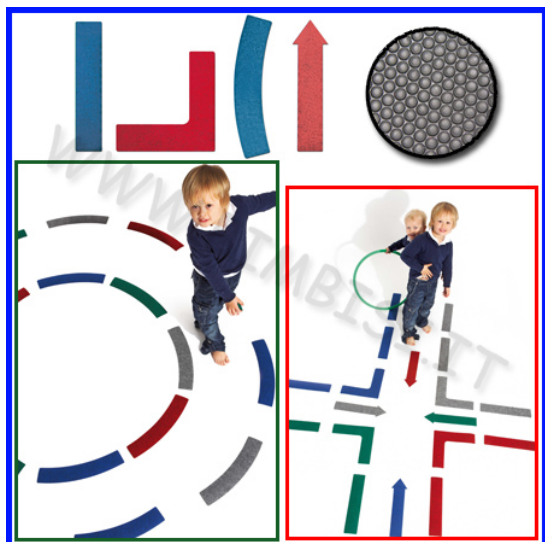

SEGNALETICA IN FELTRO ANTISCIVOLO SET 40 PZ ASSORTITI

Per accedere al listino Operatori, registrati come Wholesale Customer

[Leggi di più](#)

SKU/codice: 106.08697

Prezzo: €131,76 IVA inclusa

Categorie: [Articoli per Psicomotricità](#), [Educazione Stradale](#)

Descrizione prodotto

SET MARCAMENTO IN FELTRO Elementi in morbido feltro antiscivolo (struttura GECO con ventose in gomma) per marcare i pavimenti a seconda delle necessità. Questi elementi sono molto utili per delimitare un campo da gioco, per segnalare il centro campo, l'area di tiro ecc. Indispensabili anche per realizzare percorsi psicomotori sempre nuovi e originali: basterà disporre i vari elementi in modo da formare itinerari più o meno complessi che il bambino dovrà seguire senza fare errori. Ignifugo, classe 1. Spessore 2,5 mm **SET MARCAMENTO DEL SUOLO** composto da **40 pezzi** in feltro di cui: 16 strisce cm 7,5x37 in blu 16 curve cm 7,5x40 in blu 4 angoli cm 7,5x28 in rosso 4 frecce cm 7x37 in rosso