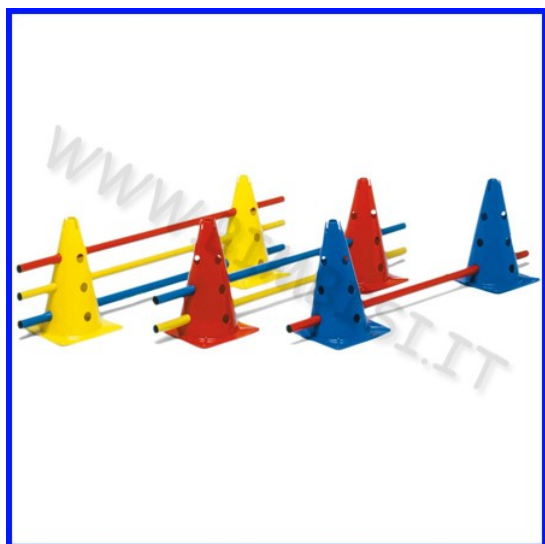

Descrizione prodotto

PARACADUTE Giocare con i paracadute consente di esercitare tutte le parti del corpo. Un modo divertente e innovativo per sviluppare la coordinazione fisica di base. I paracadute sono realizzati in coloratissimo poliestere leggero e ignifugo. Maniglie molto robuste e resistenti. Dotati di una corda spessa 10mm cucita all'interno del bordo esterno: questo consente a un numero illimitato di bambini di giocare contemporaneamente. PARACADUTE GRANDE Diametro 5 MT

Descrizione prodotto

PARACADUTE Giocare con i paracadute consente di esercitare tutte le parti del corpo. Un modo divertente e innovativo per sviluppare la coordinazione fisica di base. I paracadute sono realizzati in coloratissimo poliestere leggero e ignifugo. Maniglie molto robuste e resistenti. Dotati di una corda spessa 10mm cucita all'interno del bordo esterno: questo consente a un numero illimitato di bambini di giocare contemporaneamente. PARACADUTE PICCOLO Diametro 3,5 MT