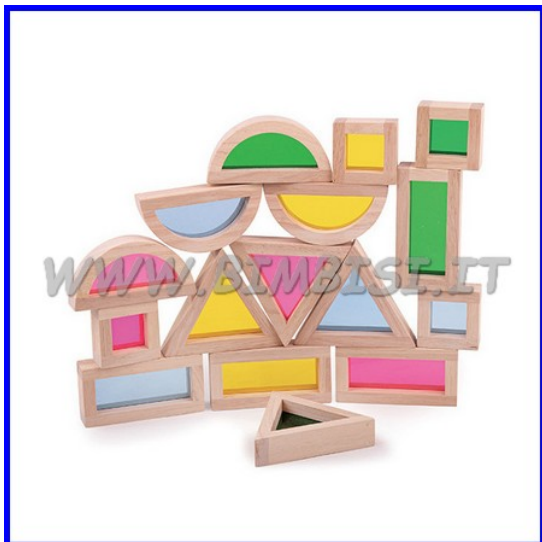

FORME SENSORIALI COLORE NATURALE PZ.16

[Leggi di più](#)

SKU/codice: 106.33033

Prezzo: €68,32 IVA inclusa

Categorie: [Costruzioni](#), [Laboratorio di Esplorazione Sensoriale](#), [Laboratorio di Matematica e Geometria](#)

Descrizione prodotto

FORME SENSORIALI Forme e materiali differenti aiutano a sviluppare la destrezza dei bambini mentre imparano a distinguere tra le diverse sensazioni toccando e sentendo. Ottimo per sviluppare la coordinazione occhio-mano, costruire e impilare ogni forma e lasciare che la luce penetri per un bellissimo effetto luce. Set 16 forme geometriche sensoriali in legno in colore naturale. Dimensioni triangolo cm 14x12 sp. 3 PREZZO A SET