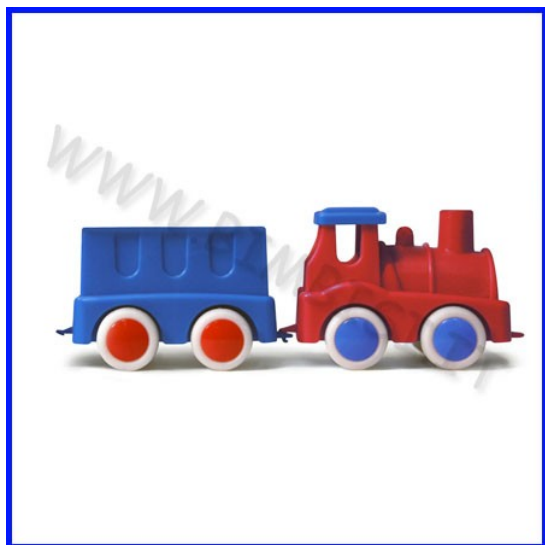

Descrizione prodotto

VEICOLI SICURI, MORBIDI e DURATURI Il design dei veicoli GO-GO, dalle forme morbide, arrotondate e prive di spigoli vivi, garantisce la sicurezza dei bambini. I veicoli sono realizzati in esistentissimo materiale plastico di altissima qualità, atossico, privo di ftalati, facilmente lavabile, che garantisce una lunga durata nel tempo del prodotto. Anni di gioco attendono i vostri bambini! Le ruote, fissate in modo permanente all'assale in acciaio, sono prodotte in morbida gomma che rende i veicoli estremamente silenziosi, oltre ad evitare di rovinare o graffiare mobili e pavimenti. I veicoli non contengono piccole parti considerate pericolose per i bambini, sono conformi alle normative Europee di sicurezza del giocattolo (EN71) e sono pertanto adatti anche per i più piccoli (0+). DESIGN L'accurato studio in fase di progettazione mira a dare priorità alla forma e alla funzionalità, in modo da stimolare l'immaginazione e la fantasia del bambino durante il gioco. Tutti gli articoli GO-GO presenti in questo catalogo sono fabbricati in Italia. SET 4 RUSPE CM 11 IN COLORI ASSORTITI PREZZO A SET