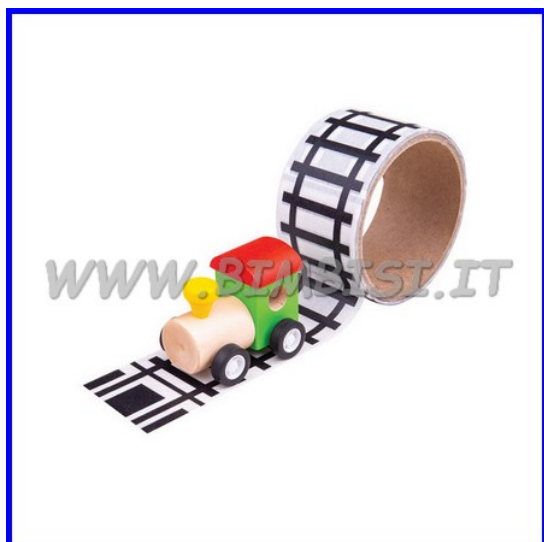

Descrizione prodotto

NASTRI ADESIVI PER PERCORSI Grazie a questi originalissimi adesivi, i bambini potranno creare il loro personalissimo percorso di gioco! Facile da usare: basta staccare un pezzo di nastro adesivo della lunghezza desiderata e incollarlo su una superficie liscia. Utilizzabile sui pavimenti, pareti, tavoli... Una volta rimossi, questi nastri non lasciano residui e non rovinano le superfici. RIUTILIZZABILI!!! NASTRO ADESIVO PERCORSI IN ROTOLO LUNGO 8 MT E ALTO 5 CM AUTO-AEREI + 1 AEREO DI LEGNO PREZZO A ROTOLO CON AEREO