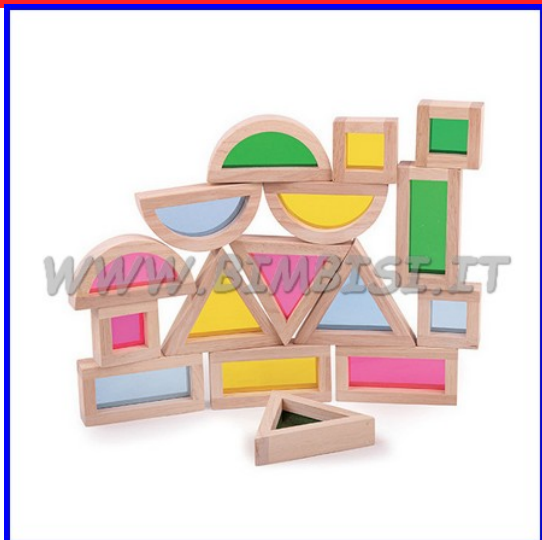

FORME SENSORIALI La varietà di forme aiuta a creare giochi sempre nuovi, soprattutto se usate vicino ad una finestra per esplorare ombre e colori mentre la luce passa attraverso ogni forma. Ogni forma contiene piccole perline colorate che stimolano occhi e orecchie. Set 16 forme geometriche sensoriali in legno in colore arcobaleno. Dimensioni triangolo cm 14x12 sp. 3 PREZZO A SET