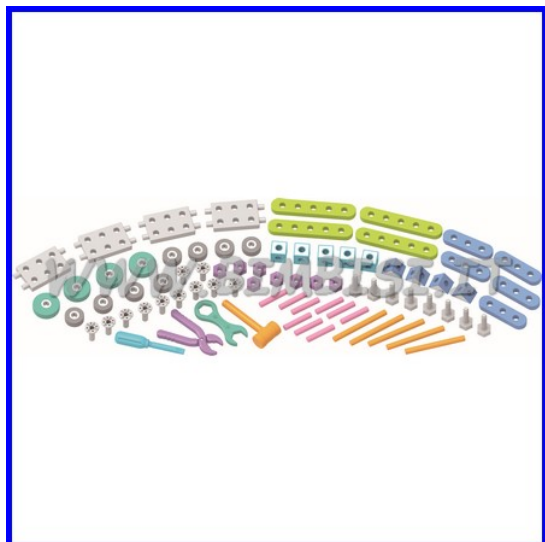

Descrizione prodotto

OCEANO DEGLI INCASTRI Indicati per i bambini a partire dai 3 anni di età. Adatti a sviluppare la motricità fine, ossia a perfezionare la capacità di controllo dei movimenti. Diametro singolo pezzo cm 4 BAULETTO CM 21x15.5x11.5 CON 230 PEZZI IN COLORI ASSORTITI

OMINI ACROBATICI - BAULETTO PEZZI 100

Per accedere al listino Operatori, registrati come Wholesale Customer

[Leggi di più](#)

SKU/codice: 106.12346

Prezzo: €16,51 IVA inclusa

Categorie: [Costruzioni](#), [Motricità fine-Pregrafismi-Puzzle](#)

Descrizione prodotto

OMINI ACROBATICI Indicati per i bambini a partire dai 3 anni di età. Adatti a sviluppare la motricità fine, ossia a perfezionare la capacità di controllo dei movimenti. Dimensioni pezzo cm 8 BAULETTO CM 26x18.5x13.5 CON 100 PEZZI IN COLORI ASSORTITI