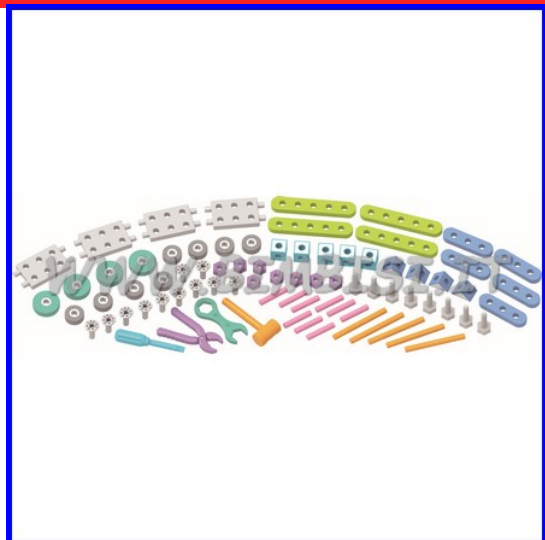

Descrizione prodotto

OCEANO DEGLI INCASTRI Indicati per i bambini a partire dai 3 anni di età. Adatti a sviluppare la motricità fine, ossia a perfezionare la capacità di controllo dei movimenti. Diametro singolo pezzo cm 4 BAULETTO CM 21x15.5x11.5 CON 230 PEZZI IN COLORI ASSORTITI

OMINI ACROBATICI - BAULETTO PEZZI 100

Per accedere al listino Operatori, registrati come Wholesale Customer

[Leggi di più](#)

SKU/codice: 106.12346

Prezzo: €16,51 IVA inclusa

Categorie: [Costruzioni](#), [Motricità fine-Pregrafismi-Puzzle](#)

Descrizione prodotto

OMINI ACROBATICI Indicati per i bambini a partire dai 3 anni di età. Adatti a sviluppare la motricità fine, ossia a perfezionare la capacità di controllo dei movimenti. Dimensioni pezzo cm 8 BAULETTO CM 26x18.5x13.5 CON 100 PEZZI IN COLORI ASSORTITI