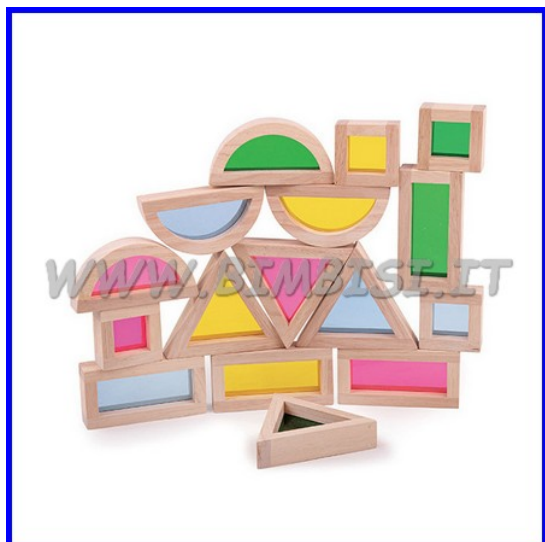

FORME SENSORIALI La varietà di forme aiuta a creare giochi sempre nuovi, soprattutto se usate vicino ad una finestra per esplorare ombre e colori mentre la luce passa attraverso ogni forma. Ogni forma contiene piccole perline colorate che stimolano occhi e orecchie. Set 16 forme geometriche sensoriali in legno in colore arcobaleno. Dimensioni triangolo cm 14x12 sp. 3 PREZZO A SET