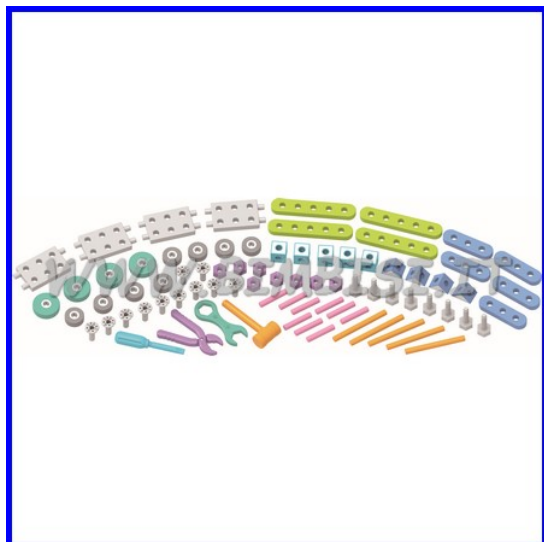

Descrizione prodotto

OCEANO DEGLI INCASTRI Indicati per i bambini a partire dai 3 anni di età. Adatti a sviluppare la motricità fine, ossia a perfezionare la capacità di controllo dei movimenti. Diametro singolo pezzo cm 4 BAULETTO CM 21x15.5x11.5 CON 230 PEZZI IN COLORI ASSORTITI

OMINI ACROBATICI - BAULETTO PEZZI 100

Per accedere al listino Operatori, registrati come Wholesale Customer

[Leggi di più](#)

SKU/codice: 106.12346

Prezzo: €16,51 IVA inclusa

Categorie: [Costruzioni](#), [Motricità fine-Pregrafismi-Puzzle](#)

Descrizione prodotto

OMINI ACROBATICI Indicati per i bambini a partire dai 3 anni di età. Adatti a sviluppare la motricità fine, ossia a perfezionare la capacità di controllo dei movimenti. Dimensioni pezzo cm 8 BAULETTO CM 26x18.5x13.5 CON 100 PEZZI IN COLORI ASSORTITI