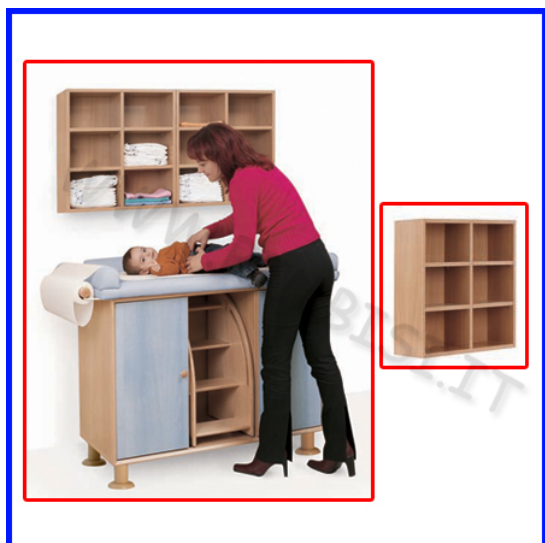

CASELLARIO PORTACAMBI 6 VANI 60X19X60h

Per accedere al listino Operatori, registrati come Wholesale Customer

[Leggi di più](#)

SKU/codice: 108.105

Prezzo: €189,10 IVA inclusa

Categorie: [Arredo Bagno, Fasciatoi e accessori per il cambio](#)

Descrizione prodotto

Il CASELLARIO PORTA CAMBI 6 POSTI è abbinabile al MOBILE FASCIATOIO cod.108.104 e cod. 108.107 della LINEA FALCHINI CASELLARIO 6 POSTI Dimensioni cm 60x19x60h PREZZO A CASELLARIO