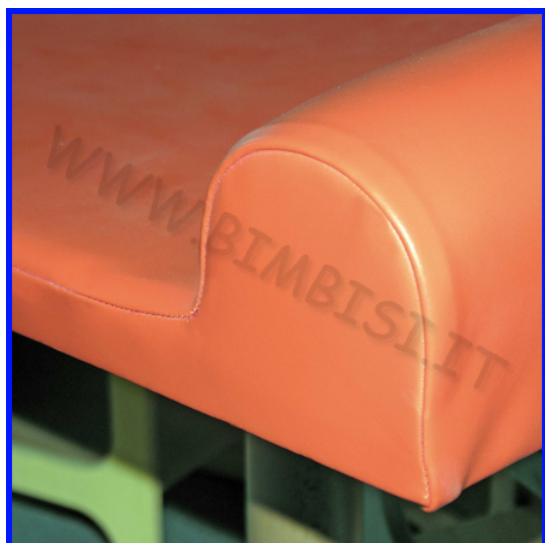

### Descrizione prodotto

Il MangiaPannolini Chicco è il contenitore di pannolini che, grazie al suo sistema brevettato può essere utilizzato con normali sacchetti di plastica, evitando costi aggiuntivi di ricarica. Grazie al sistema brevettato "blocca odori" e alle innovative guarnizioni utilizzate, il MangiaPannolini evita la fuoriuscita di cattivi odori. La sua facilità e praticità di utilizzo lo rendono sicuro, consentendo al genitore di sostenere il bambino nel momento del cambio. Una volta pieno il sacchetto viene rimosso con facilità e gettato riducendo la dispersione di cattivi odori. Facile da lavare. Il MangiaPannolini, dalle forme compatte e salvaspazio, può contenere fino a 25 pannolini. La quantità potrebbe risultare leggermente inferiore o superiore in base alle dimensioni dei pannolini.