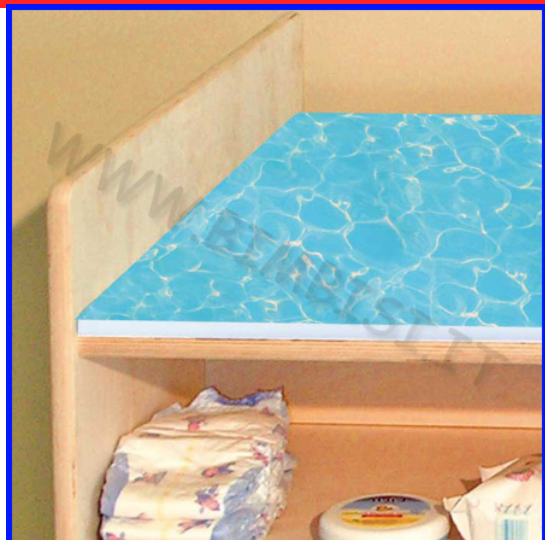

MATERASSINO SOFT CM.52X72X0.35 X FASCIATOIO LINEA MILANO MONOPOSTO FINO AD ESAURIMENTO

Per accedere al listino Operatori, registrati come Wholesale Customer

[Leggi di più](#)

SKU/codice: 106.08437

Prezzo: €24,69 IVA inclusa

Categorie: [Fasciatoi e accessori per il cambio](#)

Descrizione prodotto

ACCESSORI PER FASCIATOI LINEA MILANO MATERASSINO SOFT IN MATERIALE VINILICO DIMENSIONI CM 52 X 72 X 0,35H Adatto per Mobili Fasciatoio Linea Milano MONOPOSTO cod. 106.08436