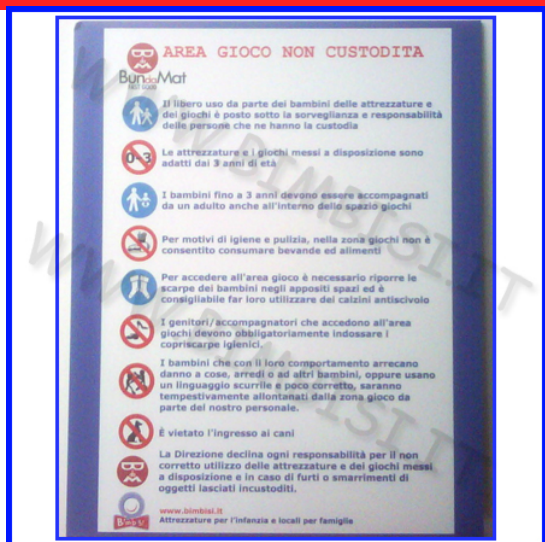

CARTELLO AVVERTENZE AREA GIOCO PERSONALIZZATO 40X50 SU FOREX 5mm

[Leggi di più](#)

SKU/codice: 255.SDFOR5S

Prezzo: €64,66 IVA inclusa

Categorie: [Segnaletica e Comunicazione](#)

Descrizione prodotto

CARTELLO AVVERTENZE AREA GIOCO Questo pannello contiene un elenco di segnali e di avvertenze/indicazioni appositamente studiato e realizzato per essere inserito nelle Aree Gioco riservate ai bambini all'interno di ristoranti, hotel, centri commerciali ecc. Il pannello utilizzato è in Forex spessore 5 mm adatto per utilizzo interno. E' possibile personalizzare il pannello inserendo il logo del locale. Per le aree gioco esterne, la stampa verrà effettuata su pannello dibond 3mm con stampa applicata sul pannello per una migliore tenuta agli agenti atmosferici. Per approfondimenti, scrivere a info@bimbisi.it In caso si voglia personalizzare il testo o i segnali, richiedere un preventivo a info@bimbisi.it indicando i dettagli della personalizzazione desiderata. **CARTELLO AVVERTENZE AREA GIOCO DA INTERNO STAMPATO SU PANNELLO FOREX 5mm** Dimensioni pannello 40x50 cm **PREZZO A CARTELLO COMPLETO CON LOGO CLIENTE**

ETICHETTA ADESIVA FASCIATOIO

[Leggi di più](#)

SKU/codice: 201.001

Prezzo: €2,68 IVA inclusa

Categorie: [Fasciatoi e accessori per il cambio](#), [Segnaletica e Comunicazione](#)