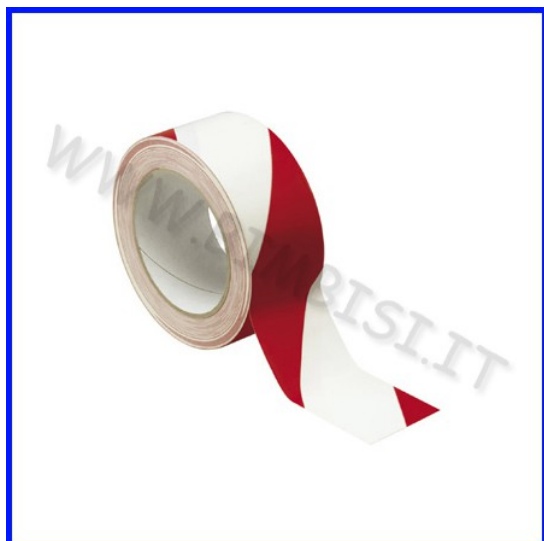

NASTRO ADESIVO SEGNALETICO BIANCO/ROSSO MM 50X33 MT

PREZZO AL PEZZO in imballo non modificabile da 6 pezzi

Per accedere al listino Operatori, registrati come Wholesale Customer

[Leggi di più](#)

SKU/codice: 106.12552

Prezzo: €3,62 IVA inclusa

Categorie: [Accessori Ufficio e Cancelleria](#), [Segnaletica e Comunicazione](#)

Descrizione prodotto

NASTRO ADESIVO SEGNALETICO BIANCO/ROSSO MM 50 X 33 MT PREZZO A NASTRO IMBALLO DA 6 PEZZI