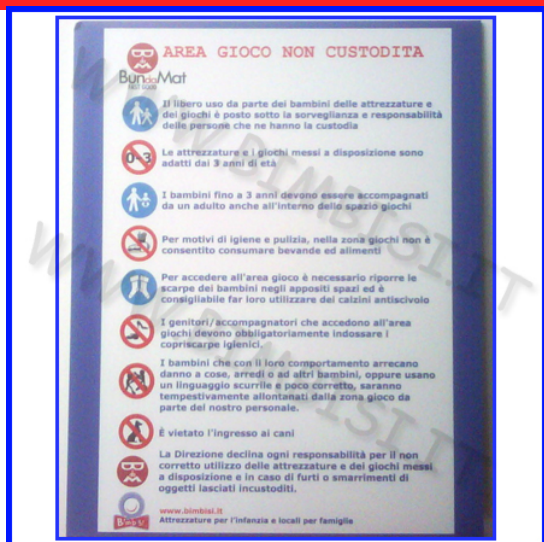

CARTELLO AVVERTENZE AREA GIOCO BIMBISI STAMPA SU FOREX 5mm 40X50cm

[Leggi di più](#)

SKU/codice: 255.SDFOR5

Prezzo: €54,90 IVA inclusa

Categorie: [Segnaletica e Comunicazione](#)

Descrizione prodotto

CARTELLO AVVERTENZE AREA GIOCO Questo pannello contiene un elenco di segnali e di avvertenze/indicazioni appositamente studiato e realizzato per essere inserito nelle Aree Gioco riservate ai bambini all'interno di ristoranti, hotel, centri commerciali ecc. Il pannello utilizzato è in Forex spessore 5 mm adatto per utilizzo interno. La stampa è effettuata direttamente sul pannello. E' possibile personalizzare il pannello sia nella variazione delle avvertenze/indicazioni che inserendo il logo del locale. Per le aree gioco esterne, la stampa verrà effettuata su pannello dibond 3mm con stampa applicata sul pannello per una migliore tenuta agli agenti atmosferici. Per approfondimenti e prezzo, scrivere a info@bimbisi.it CARTELLO AVVERTENZE AREA GIOCO DA INTERNO STAMPATO SU PANNELLO FOREX 5mm Dimensioni pannello 40x50 cm PREZZO A CARTELLO COMPLETO STANDARD

Descrizione prodotto

ETICHETTA ADESIVA Etichetta autoadesiva in multilingua per segnalare la presenza del fasciatoio all'utenza. Da apporre sulla porta della nursery o della toilette Vi permette di segnalare ai Vostri gentili Clienti il servizio offerto. Dimensioni cm 21 x 14.7