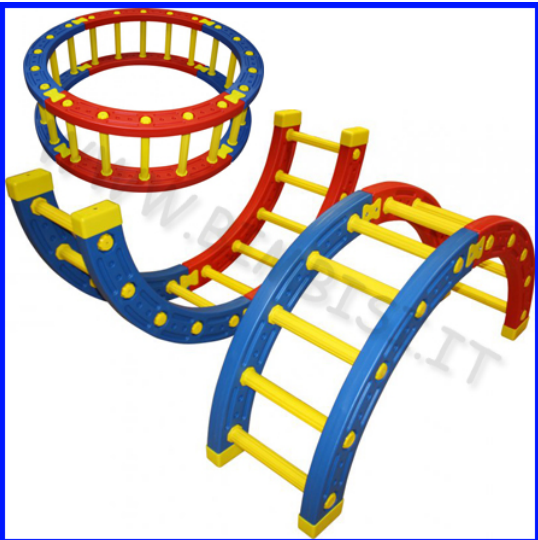

### Descrizione prodotto

LAVAGNA MOSAICO Un gioco che sviluppa la creatività e la manualità, particolarmente indicato per bambini dai 4 agli 8 anni di età anche per apprendere le prime nozioni di geometria. SCHEDE BIFACCIALI PER LAVAGNA MOSAICO SET 6 SCHEDE BIFACCIALI CON SOGGETTI ASSORTITI

## LAVAGNA MOSAICO CARRELLO PORTA LAVAGNA

[Leggi di più](#)

**SKU/codice:** 106.08940

**Prezzo:** €123,46 IVA inclusa

**Categorie:** [Giochi 3-6 anni](#), [Motricità fine-Pregrafismi-Puzzle](#)

### Descrizione prodotto

LAVAGNA MOSAICO Un gioco che sviluppa la creatività e la manualità, particolarmente indicato per bambini dai 4 agli 8 anni di età anche per apprendere le prime nozioni di geometria. CARRELLO PER LAVAGNA MOSAICO  
Dimensioni 42.5 x 81.5 x 93 h

## PERCORSO RUOTA GIGANTE DIAM. CM.145X 45H

[Leggi di più](#)

**SKU/codice:** 228.40030

**Prezzo:** €244,00 IVA inclusa

**Categorie:** [Articoli per Psicomotricità](#), [Giochi 3-6 anni](#)