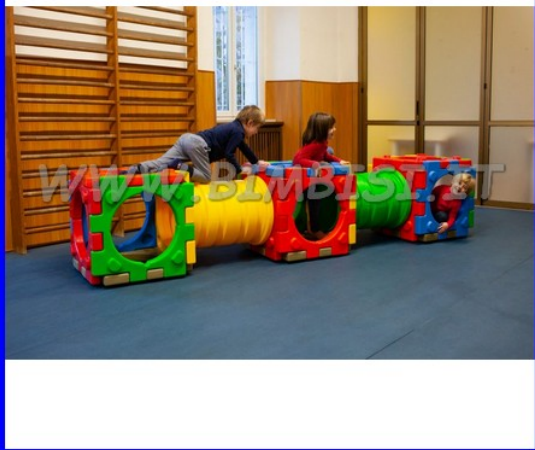

ROTOCUBO CM 335X67

[Leggi di più](#)

SKU/codice: 228.60417

Prezzo: €1.012,60 IVA inclusa

Categorie: [Giochi 3-6 anni](#), [Tunnel](#)

Descrizione prodotto

ROTOCUBO Gioco componibile RTOCUBO DI PRODUZIONE ITALIANA composto da: 18 moduli + 2 tunnel colori assortiti Dai 3 anni dimensioni cm 335 x 67 x 67 se montato in linea PREZZO A SET

SALISCENDI 2X2

[Leggi di più](#)

SKU/codice: 246.55622

Prezzo: €134,20 IVA inclusa

Categorie: [Giochi 3-6 anni](#), [Scivoli e Giochi da Esterno](#)