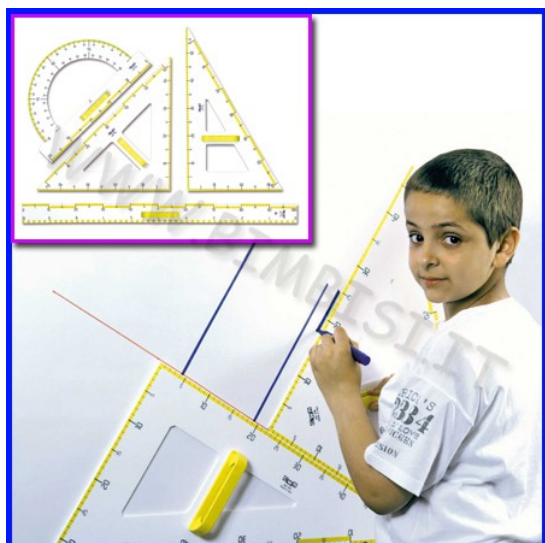

Descrizione prodotto

ACCESSORI PER LAVAGNE Fabbricati in robustissimo materiale acrilico, questi strumenti ad alta precisione sono indispensabili per l'insegnamento della geometria nelle scuole elementari, medie e superiori. Dal design moderno e colorato, dotati di una pratica impugnatura ergonomica rimovibile. Inoltre i decimetri sono evidenziati da una barra gialla, in modo tale da rendere più chiaro e comprensibile agli studenti il sistema metrico decimale.
ACCESSORI PER LAVAGNA IN MATERIALE ACRILICO GONIOMETRO CM50/180° CON IMPUGNATURA

Descrizione prodotto

ACCESSORI PER LAVAGNE Fabbricati in robustissimo materiale acrilico, questi strumenti ad alta precisione sono indispensabili per l'insegnamento della geometria nelle scuole elementari, medie e superiori. Dal design moderno e colorato, dotati di una pratica impugnatura ergonomica rimovibile. Inoltre i decimetri sono evidenziati da una barra gialla, in modo tale da rendere più chiaro e comprensibile agli studenti il sistema metrico decimale.
ACCESSORI PER LAVAGNA IN MATERIALE ACRILICO RIGA CON IMPUGNATURA CM 100

Descrizione prodotto

ACCESSORI PER LAVAGNE Fabbricati in robustissimo materiale acrilico, questi strumenti ad alta precisione sono indispensabili per l'insegnamento della geometria nelle scuole elementari, medie e superiori. Dal design moderno e colorato, dotati di una pratica impugnatura ergonomica rimovibile. Inoltre i decimetri sono evidenziati da una barra gialla, in modo tale da rendere più chiaro e comprensibile agli studenti il sistema metrico decimale.