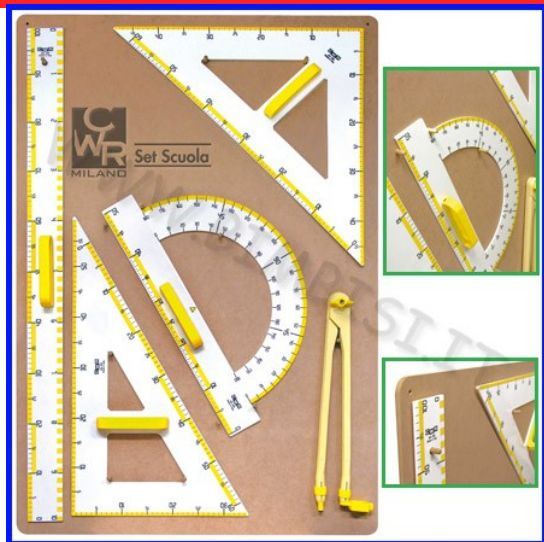

ACCESSORI SCOLASTICI PER LAVAGNE SET 5 STRUMENTI TECNICI

[Leggi di più](#)

SKU/codice: 106.09253

Prezzo: €80,52 IVA inclusa

Categorie: [Lavagne e Comunicazione](#), [Scrittura e Disegno Tecnico](#)

Descrizione prodotto

ACCESSORI PER LAVAGNE Kit scuola 5 strumenti per lavagna con pannello da parete. Il pannello rigido si fissa alla parete con delle semplici viti, mentre tutti gli strumenti in robustissimo materiale acrilico sono sorretti da pratiche spinette. ACCESSORI SCOLASTICI PER LAVAGNA IN MATERIALE ACRILICO SET 5 STRUMENTI TECNICI COMPOSTO DA 1 SQUADRA CM 60/45° 1 SQUADRA CM 60/60° 1 RIGA CM 100 1 GONIOMETRO CM 50/180° 1 COMPASSO LUNGHEZZA CM 50 1 PANNELLO IN LEGNO PER FISSAGGIO A MURO PREZZO AL SET