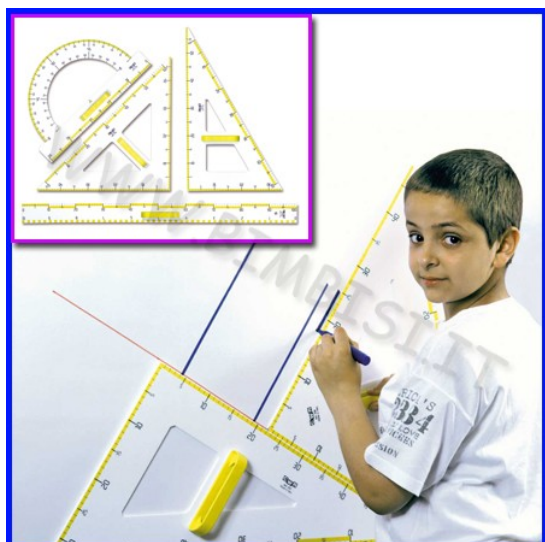

ACCESSORI PER LAVAGNE SQUADRA CM. 60/60

Per accedere al listino Operatori, registrati come Wholesale Customer

[Leggi di più](#)

SKU/codice: 106.231

Prezzo: €11,41 IVA inclusa

Categorie: [Lavagne e Comunicazione](#), [Scrittura e Disegno Tecnico](#)

Descrizione prodotto

ACCESSORI PER LAVAGNE Fabbricati in robustissimo materiale acrilico, questi strumenti ad alta precisione sono indispensabili per l'insegnamento della geometria nelle scuole elementari, medie e superiori. Dal design moderno e colorato, dotati di una pratica impugnatura ergonomica rimovibile. Inoltre i decimetri sono evidenziati da una barra gialla, in modo tale da rendere più chiaro e comprensibile agli studenti il sistema metrico decimale.

ACCESSORI PER LAVAGNA IN MATERIALE ACRILICO SQUADRA CM 60/60°