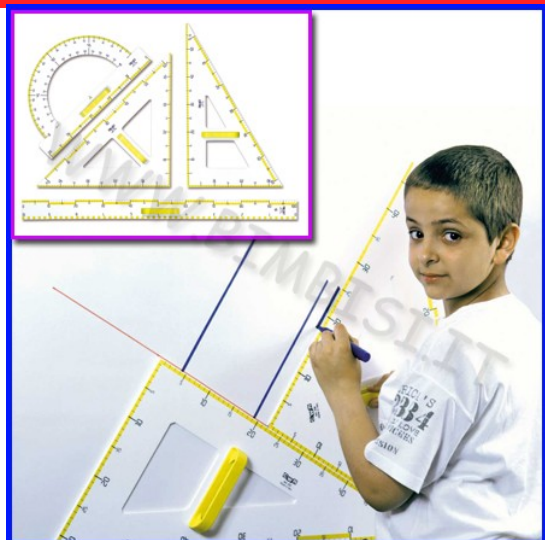

Descrizione prodotto

ACCESSORI PER LAVAGNE Fabbricati in robustissimo materiale acrilico, questi strumenti ad alta precisione sono indispensabili per l'insegnamento della geometria nelle scuole elementari, medie e superiori. Dal design moderno e colorato, dotati di una pratica impugnatura ergonomica rimovibile. Inoltre i decimetri sono evidenziati da una barra gialla, in modo tale da rendere più chiaro e comprensibile agli studenti il sistema metrico decimale.
ACCESSORI PER LAVAGNA IN MATERIALE ACRILICO GONIOMETRO CM50/180° CON IMPUGNATURA

Descrizione prodotto

ACCESSORI PER LAVAGNE Fabbricati in robustissimo materiale acrilico, questi strumenti ad alta precisione sono indispensabili per l'insegnamento della geometria nelle scuole elementari, medie e superiori. Dal design moderno e colorato, dotati di una pratica impugnatura ergonomica rimovibile. Inoltre i decimetri sono evidenziati da una barra gialla, in modo tale da rendere più chiaro e comprensibile agli studenti il sistema metrico decimale.
ACCESSORI PER LAVAGNA IN MATERIALE ACRILICO RIGA CON IMPUGNATURA CM 100

Descrizione prodotto

ACCESSORI PER LAVAGNE Fabbricati in robustissimo materiale acrilico, questi strumenti ad alta precisione sono indispensabili per l'insegnamento della geometria nelle scuole elementari, medie e superiori. Dal design moderno e colorato, dotati di una pratica impugnatura ergonomica rimovibile. Inoltre i decimetri sono evidenziati da una barra gialla, in modo tale da rendere più chiaro e comprensibile agli studenti il sistema metrico decimale.