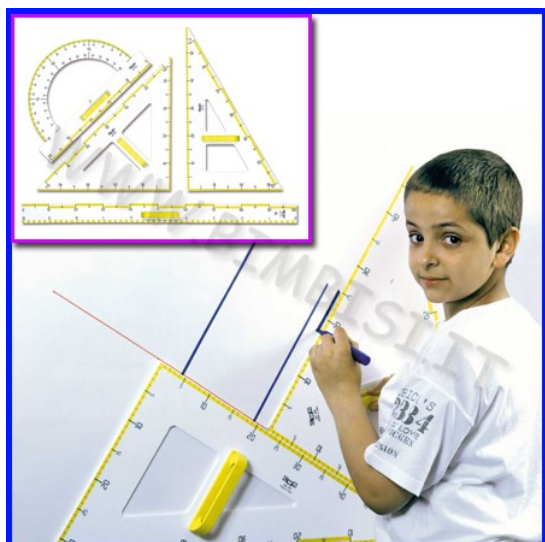

ACCESSORI PER LAVAGNE SQUADRA CM. 60/60

[Leggi di più](#)

SKU/codice: 106.231

Prezzo: €11,41 IVA inclusa

Categorie: [Lavagne e Comunicazione](#), [Scrittura e Disegno Tecnico](#)

Descrizione prodotto

ACCESSORI PER LAVAGNE Fabbricati in robustissimo materiale acrilico, questi strumenti ad alta precisione sono indispensabili per l'insegnamento della geometria nelle scuole elementari, medie e superiori. Dal design moderno e colorato, dotati di una pratica impugnatura ergonomica rimovibile. Inoltre i decimetri sono evidenziati da una barra gialla, in modo tale da rendere più chiaro e comprensibile agli studenti il sistema metrico decimale.

ACCESSORI PER LAVAGNA IN MATERIALE ACRILICO SQUADRA CM 60/60°