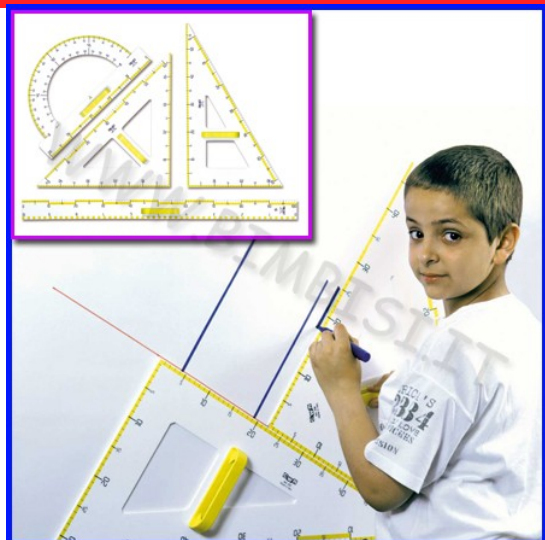

ACCESSORI PER LAVAGNE Fabbricati in robustissimo materiale acrilico, questi strumenti ad alta precisione sono indispensabili per l'insegnamento della geometria nelle scuole elementari, medie e superiori. Dal design moderno e colorato, dotati di una pratica impugnatura ergonomica rimovibile. Inoltre i decimetri sono evidenziati da una barra gialla, in modo tale da rendere più chiaro e comprensibile agli studenti il sistema metrico decimale.
ACCESSORI PER LAVAGNA IN MATERIALE ACRILICO GONIOMETRO CM50/180° CON IMPUGNATURA

ACCESSORI PER LAVAGNE RIGA CM.100 C/IMP.

[Leggi di più](#)

SKU/codice: 106.232

Prezzo: €11,41 IVA inclusa

Categorie: [Lavagne e Comunicazione](#), [Scrittura e Disegno Tecnico](#)

Descrizione prodotto

ACCESSORI PER LAVAGNE Fabbricati in robustissimo materiale acrilico, questi strumenti ad alta precisione sono indispensabili per l'insegnamento della geometria nelle scuole elementari, medie e superiori. Dal design moderno e colorato, dotati di una pratica impugnatura ergonomica rimovibile. Inoltre i decimetri sono evidenziati da una barra gialla, in modo tale da rendere più chiaro e comprensibile agli studenti il sistema metrico decimale.
ACCESSORI PER LAVAGNA IN MATERIALE ACRILICO RIGA CON IMPUGNATURA CM 100

Descrizione prodotto

ACCESSORI PER LAVAGNE Fabbricati in robustissimo materiale acrilico, questi strumenti ad alta precisione sono indispensabili per l'insegnamento della geometria nelle scuole elementari, medie e superiori. Dal design moderno e colorato, dotati di una pratica impugnatura ergonomica rimovibile. Inoltre i decimetri sono evidenziati da una barra gialla, in modo tale da rendere più chiaro e comprensibile agli studenti il sistema metrico decimale.