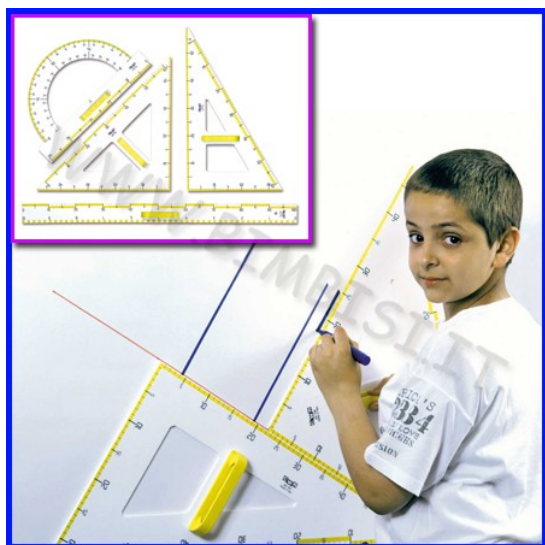

ACCESSORI PER LAVAGNE GONIOMETRO CM 50/180 CON IMPUGNATURA

[Leggi di più](#)

SKU/codice: 106.233

Prezzo: €11,41 IVA inclusa

Categorie: [Lavagne e Comunicazione](#), [Scrittura e Disegno Tecnico](#)

Descrizione prodotto

ACCESSORI PER LAVAGNE Fabbricati in robustissimo materiale acrilico, questi strumenti ad alta precisione sono indispensabili per l'insegnamento della geometria nelle scuole elementari, medie e superiori. Dal design moderno e colorato, dotati di una pratica impugnatura ergonomica rimovibile. Inoltre i decimetri sono evidenziati da una barra gialla, in modo tale da rendere più chiaro e comprensibile agli studenti il sistema metrico decimale.
ACCESSORI PER LAVAGNA IN MATERIALE ACRILICO GONIOMETRO CM50/180° CON IMPUGNATURA

ACCESSORI PER LAVAGNE RIGA CM.100 C/IMP.

[Leggi di più](#)

SKU/codice: 106.232

Prezzo: €11,41 IVA inclusa

Categorie: [Lavagne e Comunicazione](#), [Scrittura e Disegno Tecnico](#)

Descrizione prodotto

ACCESSORI PER LAVAGNE Fabbricati in robustissimo materiale acrilico, questi strumenti ad alta precisione sono indispensabili per l'insegnamento della geometria nelle scuole elementari, medie e superiori. Dal design moderno e colorato, dotati di una pratica impugnatura ergonomica rimovibile. Inoltre i decimetri sono evidenziati da una barra gialla, in modo tale da rendere più chiaro e comprensibile agli studenti il sistema metrico decimale.
ACCESSORI PER LAVAGNA IN MATERIALE ACRILICO RIGA CON IMPUGNATURA CM 100

Descrizione prodotto

ACCESSORI PER LAVAGNE Fabbricati in robustissimo materiale acrilico, questi strumenti ad alta precisione sono indispensabili per l'insegnamento della geometria nelle scuole elementari, medie e superiori. Dal design moderno e colorato, dotati di una pratica impugnatura ergonomica rimovibile. Inoltre i decimetri sono evidenziati da una barra gialla, in modo tale da rendere più chiaro e comprensibile agli studenti il sistema metrico decimale.