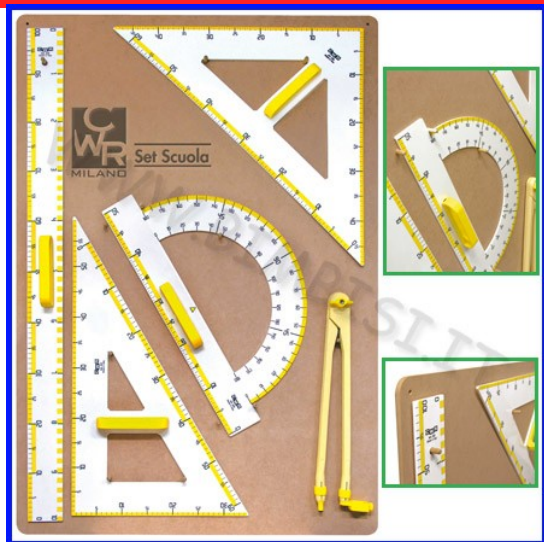

ACCESSORI SCOLASTICI PER LAVAGNE SET 5 STRUMENTI TECNICI

Per accedere al listino Operatori, registrati come Wholesale Customer

[Leggi di più](#)

SKU/codice: 106.09253

Prezzo: €80,52 IVA inclusa

Categorie: [Lavagne e Comunicazione](#), [Scrittura e Disegno Tecnico](#)

Descrizione prodotto

ACCESSORI PER LAVAGNE Kit scuola 5 strumenti per lavagna con pannello da parete. Il pannello rigido si fissa alla parete con delle semplici viti, mentre tutti gli strumenti in robustissimo materiale acrilico sono sorretti da pratiche spinette. ACCESSORI SCOLASTICI PER LAVAGNA IN MATERIALE ACRILICO SET 5 STRUMENTI TECNICI COMPOSTO DA 1 SQUADRA CM 60/45° 1 SQUADRA CM 60/60° 1 RIGA CM 100 1 GONIOMETRO CM 50/180° 1 COMPASSO LUNGHEZZA CM 50 1 PANNELLO IN LEGNO PER FISSAGGIO A MURO PREZZO AL SET