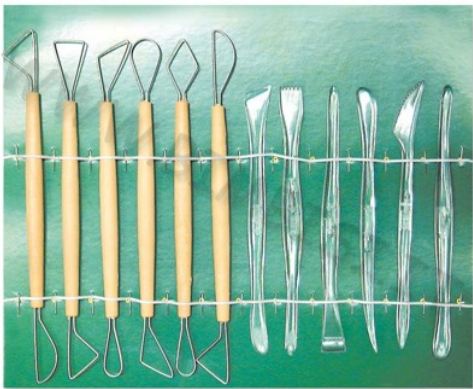

### Descrizione prodotto

Spatola in materiale acrilico molto resistente. BUSTA DA 6 SPATOLE IN DIVERSI FORMATI IMBALLO DA 6 BUSTE

## STECCH E MIRETTE PER SCULTURA 12 PZ

Per accedere al listino Operatori, registrati come Wholesale Customer

[Leggi di più](#)

**SKU/codice:** 106.260

**Prezzo:** €18,30 IVA inclusa

**Categorie:** [PASTE per modellare Scultura](#)

### Descrizione prodotto

STECCH E MIRETTE PER SCULTURA Attrezzi appositamente studiati per artisti e scultori, ma che per la loro robustezza e versatilità sono indicati anche per i bambini e per i ragazzi delle medie inferiori e superiori. Le MIRETTE sono uno strumento indispensabile per tutti gli artisti che vogliono cimentarsi nelle tecniche per modellare creta, ceramica, gesso, ecc. Costituite da una impugnatura in materiale acrilico liscia, robusta e facilmente lavabile, queste mirette hanno le due estremità sagomate in diverse forme e dimensioni, per consentire la realizzazione di diversi tipi di incisioni e tagli senza sbavature. Ogni miretta è dotata di sue diverse lame. Filo mezzo tondo in acciaio inox, con la parte esterna arrotondata e la parte interna affilata per consentire un taglio netto e preciso Le STECCHE consentono di modellare e rifinire le sculture CARTELLA contenente: 6 MIRETTE CIRCA CM 20 IN ACCIAIO INOX E MATERIALE ACRILICO 6 STECCHE CM 16.5 IN POLICARBONATO PREZZO A BLISTER