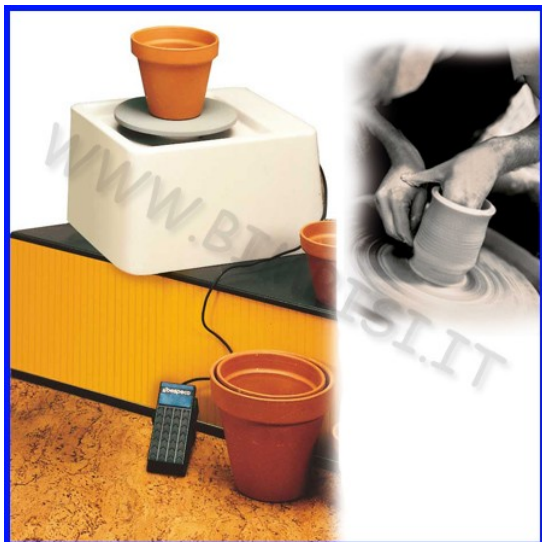

TORNIO ELETTRICO PER SCULTURA

Per accedere al listino Operatori, registrati come Wholesale Customer

[Leggi di più](#)

SKU/codice: 106.257

Prezzo: €1.976,40 IVA inclusa

Categorie: [Paste per modellare Scultura](#)

Descrizione prodotto

TORNIO PER SCULTURA IN CERAMICA Attrezzi appositamente studiati per artisti e scultori, ma che per la loro robustezza e versatilità sono indicati anche per i bambini e per i ragazzi delle medie inferiori e superiori. TORNIO ELETTRICO PER MODELLARE CRETA, CERAMICA, TERRACOTTA Dimensioni cm 30 x 40 x 18h