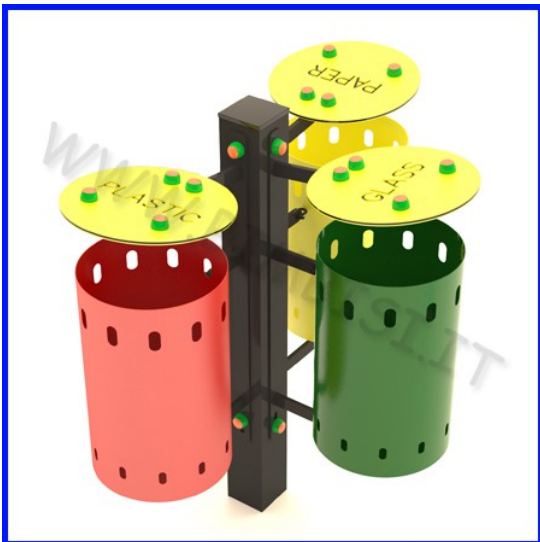

CESTINO DIFFERENZIATA A 3 CESTI

[Leggi di più](#)

SKU/codice: 198.CE204040

Prezzo: €854,00 IVA inclusa

Categorie: [Cestini Portarifiuti](#)

Descrizione prodotto

CESTINO PORTARIFIUTI RACCOLTA DIFFERENZIATA A 3 CESTI IN ACCIAIO ZINCATO E VERNICIATO
 Ingombro cm 82 x 58 cm Altezza fuori terra cm 100 Diametro singolo coperchio cm 33 Capacita' singolo cesto 30 lt, con meccanismo di ribaltamento Tubo quadrato centrale cm 10x10 DA INGHISARE

CESTINO DIFFERENZIATA A 3 CESTI CON COPERCHIO

[Leggi di più](#)

SKU/codice: 198.CE204030

Prezzo: €1.012,60 IVA inclusa

Categorie: [Cestini Portarifiuti](#)

Descrizione prodotto

CESTINO PORTARIFIUTI RACCOLTA DIFFERENZIATA A 3 CESTI CON COPERCHIO IN ACCIAIO ZINCATO E VERNICIATO
 Ingombro cm 82 x 58 cm Altezza fuori terra cm 100 Diametro singolo coperchio cm 33 Capacita' singolo cesto 30 lt, con meccanismo di ribaltamento Tubo quadrato centrale cm 10x10 DA INGHISARE

CESTINO DIFFERENZIATA A 4 CESTI

[Leggi di più](#)

SKU/codice: 198.CE204020

Prezzo: €1.049,20 IVA inclusa

Categorie: [Cestini Portarifiuti](#)

Descrizione prodotto

CESTINO PORTARIFIUTI RACCOLTA DIFFERENZIATA A 4 CESTI IN ACCIAIO ZINCATO E VERNICIATO
Ingombro cm 82 x 82 cm Altezza fuori terra cm 100 Diametro singolo coperchio cm 33 Capacita' singolo cesto 30 lt, con meccanismo di ribaltamento Tubo quadrato centrale cm 10x10 DA INGHISARE

CESTINO DIFFERENZIATA A 4 CESTI CON COPERCHIO

[Leggi di più](#)

SKU/codice: 198.CE204010

Prezzo: €1.281,00 IVA inclusa

Categorie: [Cestini Portarifiuti](#)

Descrizione prodotto

CESTINO PORTARIFIUTI RACCOLTA DIFFERENZIATA A 4 CESTI CON COPERCHIO IN ACCIAIO ZINCATO E VERNICIATO Ingombro cm 98.4 x 98.4 cm Altezza fuori terra cm 110.90 Diametro singolo coperchio cm 33 Capacita' singolo cesto 30 lt, con meccanismo di ribaltamento Tubo quadrato centrale cm 10x10 DA INGHISARE