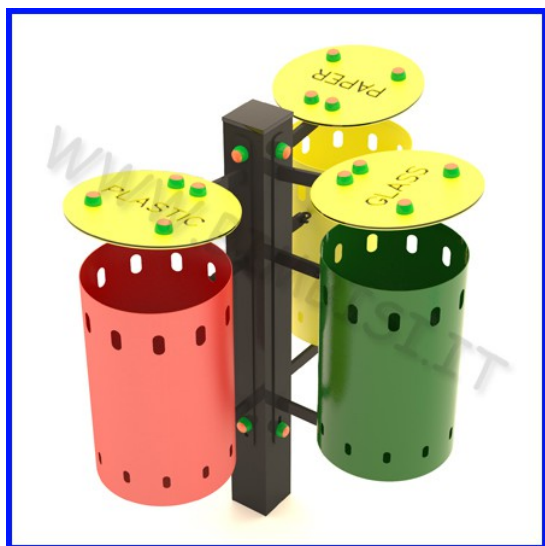

### Descrizione prodotto

CESTINO PORTARIFIUTI RACCOLTA DIFFERENZIATA A 3 CESTI IN ACCIAIO ZINCATO E VERNICIATO  
 Ingombro cm 82 x 58 cm Altezza fuori terra cm 100 Diametro singolo coperchio cm 33 Capacita' singolo cesto 30 lt, con meccanismo di ribaltamento Tubo quadrato centrale cm 10x10 DA INGHISARE

### Descrizione prodotto

CESTINO PORTARIFIUTI RACCOLTA DIFFERENZIATA A 3 CESTI CON COPERCHIO IN ACCIAIO ZINCATO E VERNICIATO  
 Ingombro cm 82 x 58 cm Altezza fuori terra cm 100 Diametro singolo coperchio cm 33 Capacita' singolo cesto 30 lt, con meccanismo di ribaltamento Tubo quadrato centrale cm 10x10 DA INGHISARE

### Descrizione prodotto

CESTINO PORTARIFIUTI RACCOLTA DIFFERENZIATA A 4 CESTI IN ACCIAIO ZINCATO E VERNICIATO  
Ingombro cm 82 x 82 cm Altezza fuori terra cm 100 Diametro singolo coperchio cm 33 Capacita' singolo cesto 30 lt, con meccanismo di ribaltamento Tubo quadrato centrale cm 10x10 DA INGHISARE

### Descrizione prodotto

CESTINO PORTARIFIUTI RACCOLTA DIFFERENZIATA A 4 CESTI CON COPERCHIO IN ACCIAIO ZINCATO E VERNICIATO Ingombro cm 98.4 x 98.4 cm Altezza fuori terra cm 110.90 Diametro singolo coperchio cm 33 Capacita' singolo cesto 30 lt, con meccanismo di ribaltamento Tubo quadrato centrale cm 10x10 DA INGHISARE