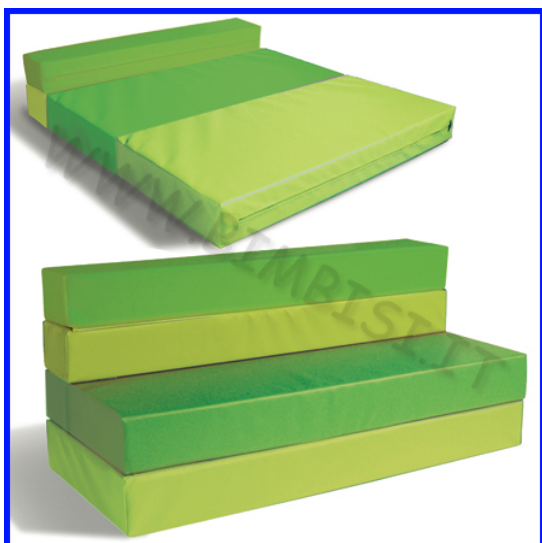

NUVOLA - DIVANO/MATERASSO MULTIUSO

Per accedere al listino Operatori, registrati come Wholesale Customer

[Leggi di più](#)

SKU/codice: 106.10018

Prezzo: €475,80 IVA inclusa

Categorie: [Linea Nuvola](#), [Tavoli e Sedie per Bambini](#)

Descrizione prodotto

LINEA NUVOLA Questa linea di morbidi ha l'obiettivo di offrire una serie di articoli indicati per varie ambientazioni. Partendo da una visione montessoriana e affiancandola alle diverse teorie pedagogiche, vengono creati prodotti in grado di arricchire dal punto di vista professionale ed estetico gli ambienti e gli spazi educativi più diversi. QUALITA' La qualità di produzione, con l'utilizzo di materiali e tecnologia sempre innovativi e attenti ai valori della sostenibilità ambientale, è assicurata da un attento controllo e dal rispetto delle normative CE. I MATERIALI: GLI INTERNI La maggiorparte degli articoli è prodotta in poliuretano espanso di densità kg 28PS al metro cubo. Gli articoli soggetti ad omologazione in classe 1-IM (sedute e materassi) sono prodotti in poliuretano espanso IGNIFUGO CL.1 di densità Kg 30 al metro cubo I RIVESTIMENTI Tutti gli articoli sono dotati di fodere intercambiabili e pertanto possibile provvedere alla sostituzione delle stesse in caso di rottura o logoramento. Tutti gli articoli imbottiti con polistirolo granulare espanso ed in particolare cuscini, cuscinoni e pouf sono dotati di doppia fodera e sono rivestiti esternamente con tessuto trevira, molto resistente, certificato IGNIFUGO CL.1, omologato, atossico, lavabile a secco o con acqua a 40° C. GLI ACCESSORI Le chiusure sono assicurate da