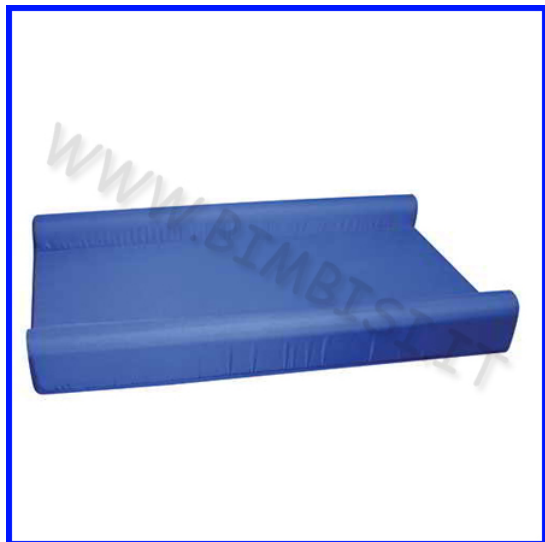

Descrizione prodotto

MORBIDE SEDUTE PER ADULTI Tutti gli elementi necessari per arredare in modo confortevole ed elegante la zona Accoglienza, l'importantissima area di "intermediazione" dove i genitori e gli educatori si incontrano insieme ai bambini, si salutano, sostano in attesa dei propri figli. Divano, poltrona e pouf sono realizzati in morbida gommapiuma, con rivestimento igienico e lavabile, traspirante e antibatterico. Caratteristiche: Resistente ai disinfettanti Conforme ai requisiti medici DIN EN ISO 10993+5+10 Antibatterico e antimicrobi Resistente allo strappo Duraturo Facile da pulire Ritardante di fiamma Resistente alle abrasioni Resistente al sole Produzione Italiana MORBIDO DIVANO CM 120X70X73H - SEDUTA CM 40H

cerniere molto robuste, dotate di cursori arrotondati e protetti da apposite taschine. Tutti gli articoli modulari e/o componibili sono ancorabili tra loro mediante strisce di velcro di cm 5 di larghezza che garantiscono un facile montaggio ed una particolare stabilità. Questi articoli sono dotati anche di fondo antiscivolo (se non specificamente indicato). CONFORMITA' Gli articoli sono soggetti a omologazione e rispondono alle normative CE sulla sicurezza PRIVI DI FTALATI PRODUZIONE ITALIANA MORBIDA SEDUTA DIVANO/MATERASSO MULTIUSO Formato da 4 elementi uniti tra loro da strisce di velcro che consentono la facile trasformazione da divano a pratico materasso multiuso Dimensioni DIVANO cm 120x55x52h Altezza seduta 26 cm Dimensioni MATERASSO cm 120x150x13h