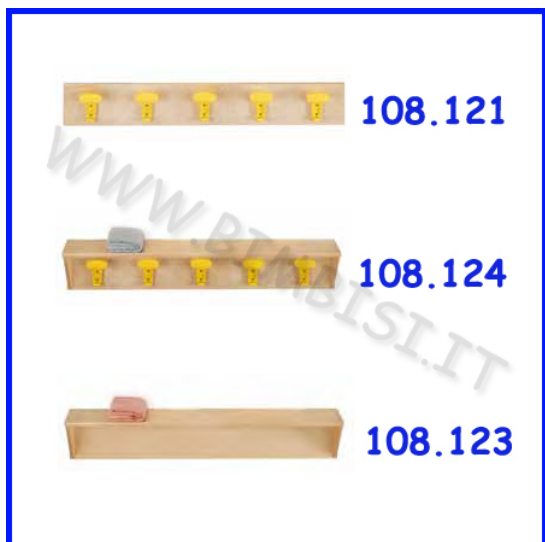

Categorie: [Accoglienza e Riconoscimento](#), [Arredo Bagno](#)

Descrizione prodotto

FASCIA APPENDIABILI Fascia appendiabiti a 5 posti da fissare al muro della **LINEA FALCHINI**. Dimensioni 100x2x15 cm