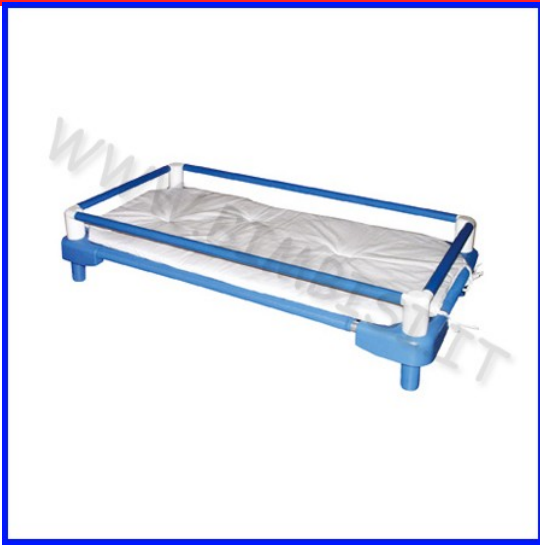

BRANDINA PISOLO NIDO - MATERASSINO

Per accedere al listino Operatori, registrati come Wholesale Customer

[Leggi di più](#)

SKU/codice: 106.06312

Prezzo: €20,64 IVA inclusa

Categorie: [Brandine e Accessori](#), [Brandine e Accessori](#)

Descrizione prodotto

ACCESSORI PER BRANDINE PISOLO NIDO Materassino per brandine PISOLO NIDO (cod. 106.04844) e PISOLO NIDO CON SPONDE (cod. 106.06310) con cordoncini agli angoli. Tessuto esterno in puro Cotone 100% lavabile in lavatrice a 40° MATERASSINO DIM.CM 50 X 100