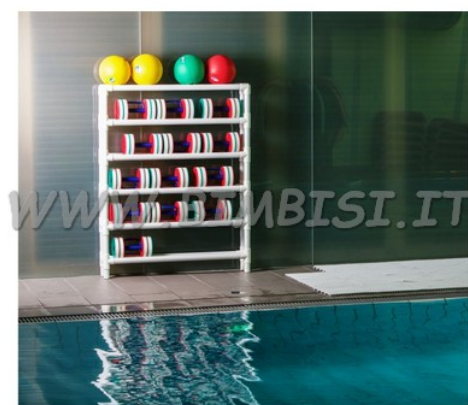

SCAFFALE PORTA ATTREZZI CM 105x17x H140

Per accedere al listino Operatori, registrati come Wholesale Customer

[Leggi di più](#)

SKU/codice: 215.117-1

Prezzo: €140,30 IVA inclusa

Categorie: [Contenitori portagiochi](#), [Contenitori Portagiochi](#)