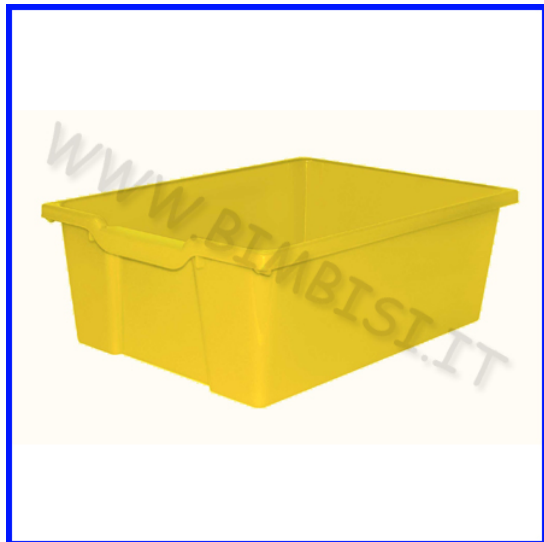

Descrizione prodotto

Contenitore da piano vasca per attrezzi Tondoludo (40/50 pz). La base formata dai tubi è stata studiata appositamente per permettere agli attrezzi bagnati di gocciolare ed asciugarsi, evitando formazioni di muffe e ristagni d'acqua. Grazie alla sua leggerezza è facilmente spostabile. CESTONE GRANDE IN PE2 DIM. CM 85X70X95H SPESSORE ESPANSO 3.5 CM

CESTONE PICCOLO 95 X 57 X 47h

Per accedere al listino Operatori, registrati come Wholesale Customer

[Leggi di più](#)

SKU/codice: 215.117-CP

Prezzo: €161,04 IVA inclusa

Categorie: [Contenitori portagiochi](#), [Contenitori Portagiochi](#)

Descrizione prodotto

Contenitore porta giochi, palloni e/o piccole attrezzature realizzato in espanso. E' estremamente leggero, facilmente trasportabile e non assorbe acqua. Grazie alla sua composizione garantisce la sicurezza in caso di urto accidentale evitando infortuni CESTONE PICCOLO IN PE2 DIM. CM 95 X 57 X 47H