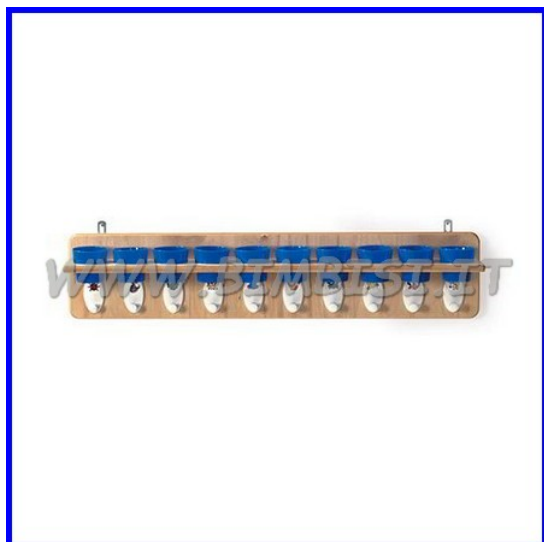

MENSOLA COMPLETA PER BAGNO 94x18h cm C/BICCHIERI, GANCI, CONTRAS SEGNI

Per accedere al listino Operatori, registrati come Wholesale Customer

[Leggi di più](#)

SKU/codice: 106.08031

Prezzo: €147,86 IVA inclusa