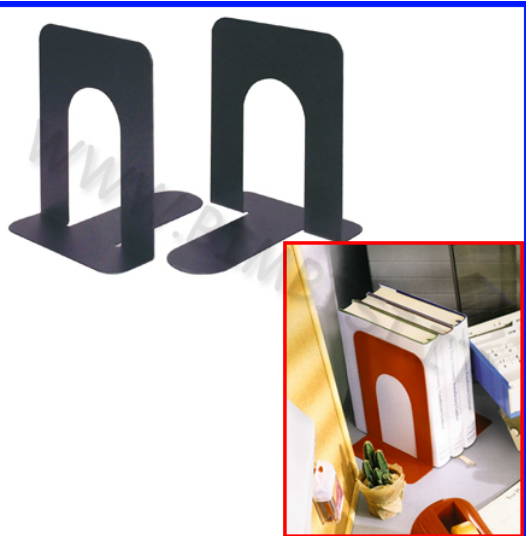

Descrizione prodotto

QB8 IL CUBOTTO VERSATILE Il Cubotto QB8 è un sistema modulare di plastica leggera cm 40x40 H. 20 che può essere utilizzato come il più famoso **LEGO** per creare **panchine, sedie, tavolini, rialzi, podi e/o impiegato nelle attività motorie e didattiche**. DIMENSIONI : cm 40x40x H. 20 PESO : 3,5 kg COLORI : 215.110-2G : Giallo / 215.110-2R : Rosso MATERIALI : Plastica rigida (PE HD) FINITURA : Superficie superiore antiscivolo RESISTENZA RAGGI UV : Buona SUPERFICI IDONEE : Indoor e outdoor ADATTA/O PER : Creare sedute provvisorie, podio ed essere utilizzato nelle attività motorie e didattiche IMPERMEABILITA' : Resistente ai liquidi, acidi basici e olii MANUTENZIONE : Lavare con detergente neutro e panno umido POSA IN OPERA : Singolo o ad incastro tipo Lego VANTAGGI : Estremamente leggero e versatile **CUBOTTO 40X40X20h CM COLORE ROSSO**
PREZZO AL PEZZO