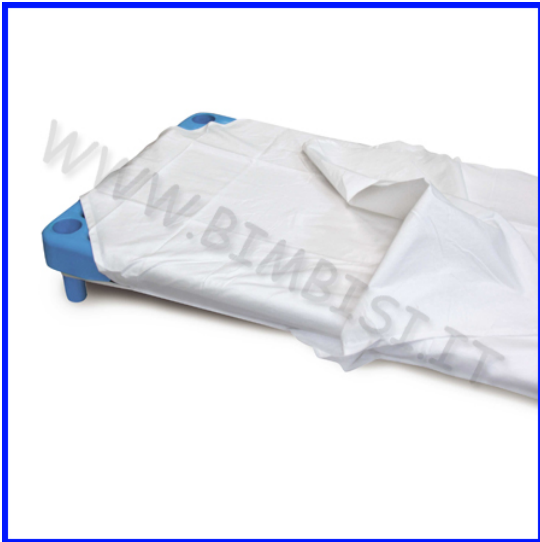

BRANDINA PISOLO NIDO - LENZUOLO A SACCO

Per accedere al listino Operatori, registrati come Wholesale Customer

[Leggi di più](#)

SKU/codice: 106.08774

Prezzo: €21,96 IVA inclusa

Categorie: [Brandine e Accessori](#), [Brandine e Accessori](#)

Descrizione prodotto

Lenzuolo a sacco per BRANDINA PISOLO NIDO (cod. 106.04844 e 106.06310) con 4 elastici agli angoli Colore bianco Realizzato in cotone 100% Lavabile a 40°