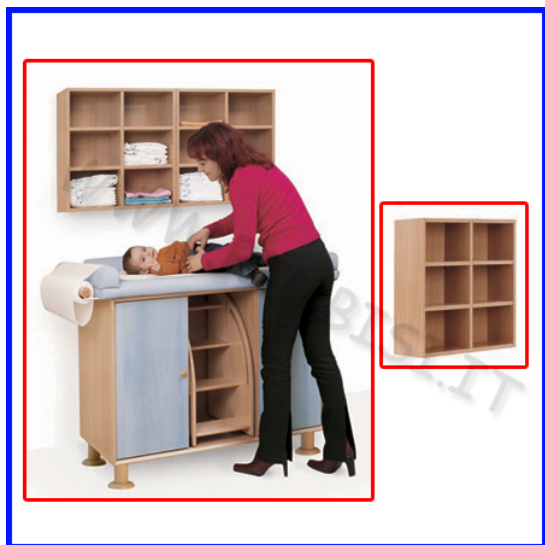

CASELLARIO PORTACAMBI 6 VANI 60X19X60h

Per accedere al listino Operatori, registrati come Wholesale Customer

[Leggi di più](#)

SKU/codice: 108.105

Prezzo: €189,10 IVA inclusa

Categorie: [Arredo Bagno](#), [Fasciatoi e accessori per il cambio](#)

Descrizione prodotto

Il CASELLARIO PORTA CAMBI 6 POSTI è abbinabile al MOBILE FASCIATOIO cod.108.104 e cod. 108.107 della LINEA FALCHINI CASELLARIO 6 POSTI Dimensioni cm 60x19x60h PREZZO A CASELLARIO