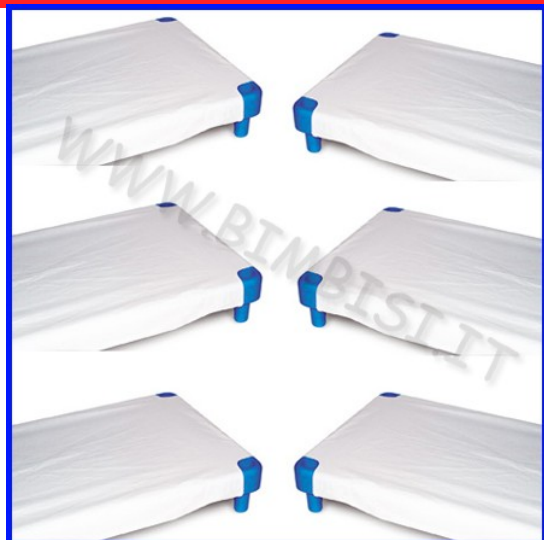

BRANDINA PISOLO - COPERTINA TURCHESE DIM.CM 100X150

Per accedere al listino Operatori, registrati come Wholesale Customer

[Leggi di più](#)

SKU/codice: 106.08825

Prezzo: €21,52 IVA inclusa

Categorie: [Accessori per la nanna](#), [Brandine e Accessori](#), [Brandine e Accessori](#)

Descrizione prodotto

COPERTINA TURCHESE PER BRANDINA PISOLO (art. 106.T108) E PER BRANDINA ECONOMICA (art. 106.07090) Di ottima qualità, non infeltrisce e non fa pallini. Antiacaro e anallergica, è realizzata in 100% poliestere. Lavabile a 40° C Peso totale 180 gr **COPERTINA TURCHESE DIM. CM 100X150 PREZZO A COPERTINA**