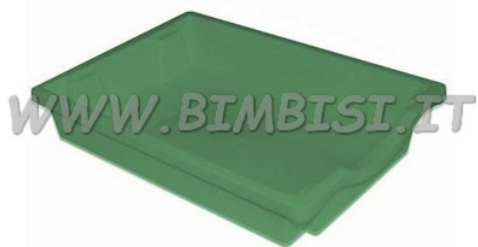

Prezzo: €6,95 IVA inclusa

Categorie: [Mobili Multiuso](#)

Descrizione prodotto

CASSETTE SMILE Colorate, capienti e resistentissime cassette in materiale acrilico con spigoli arrotondati vanno a completare le cassettiere e i mobili a giorno della **Linea Milano e della Linea Simply**, consentono di mantenere in ordine la classe e il materiale didattico (giocattoli, colori, costruzioni, strumenti musicali, carta da disegno ecc.). Disponibili in vari formati e colori, a seconda delle esigenze di utilizzo. Separatamente è possibile acquistare anche la coppia di guide che permettono una più semplice e scorrevole apertura delle cassette, se posizionate all'interno delle cassettiere della **Linea Milano e della Linea Simply**. CASSETTA CONTENITORE SMILE PICCOLA ROSSA dim. cm 43 x 31.5 x 7.5h PREZZO A CASSETTA IMBALLO DA 3 CASSETTE

Prezzo: €6,95 IVA inclusa

Categorie: [Mobili Multiuso](#)

Descrizione prodotto

CASSETTE SMILE Colorate, capienti e resistentissime cassette in materiale acrilico con spigoli arrotondati vanno a completare le cassettiere e i mobili a giorno della **Linea Milano e della Linea Simply**, consentono di mantenere in ordine la classe e il materiale didattico (giocattoli, colori, costruzioni, strumenti musicali, carta da disegno ecc.). Disponibili in vari formati e colori, a seconda delle esigenze di utilizzo. Separatamente è possibile acquistare anche la coppia di guide che permettono una più semplice e scorrevole apertura delle cassette, se posizionate all'interno delle cassettiere della **Linea Milano e della Linea Simply**. CASSETTA CONTENITORE SMILE PICCOLA VERDE dim. cm 43 x 31.5 x 7.5h PREZZO A CASSETTA IMBALLO DA 3 CASSETTE