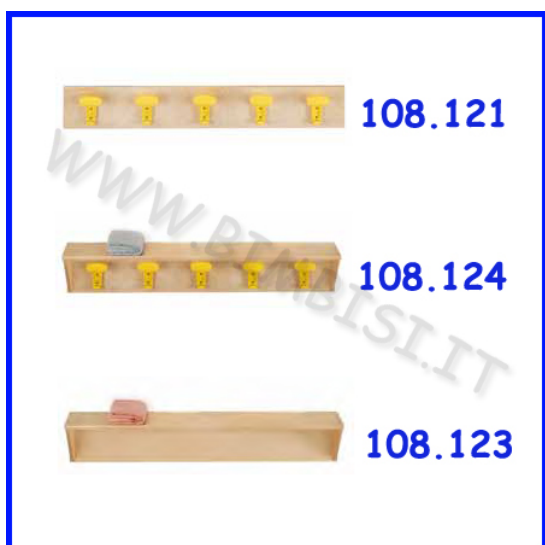

Descrizione prodotto

Fascia appendiabiti a 5 posti con mensola da fissare al muro della **LINEA FALCHINI**. Fascia con mensola + 5 appendiabiti L 100 cm - P 18 cm - H 18 cm E' costituita da due fasce da 15 x 100 cm montate assieme tramite spine in legno e colla vinilica a base d'acqua. Sono poi aggiunti due triangoli di sostegno bloccati con viti autofilettanti. Interamente realizzata in legno multistrato di betulla impellicciata faggio e lucidata a naturale. Spessore 15 mm. Angoli e spigoli hanno un raggio di curvatura da 5 mm. Montaggio tra le parti per mezzo di spine e colla e viti autofilettanti per gli angolari laterali. Ganci in plastica resistente montati all'asse in legno per mezzo di due viti autofilettanti. Misure gancio 8 x 1,5 x 3 cm nella parte ovale, gambo 3,5 x 1,5 x 8 cm colori disponibili giallo e rosso. Fissaggio a muro per mezzo di due viti in dotazione le quali tramite un foro passante raggiungono il muro forato e dotato di tasselli. Vengono forniti due cappucci in plastica di colore marrone per coprire le teste delle viti.