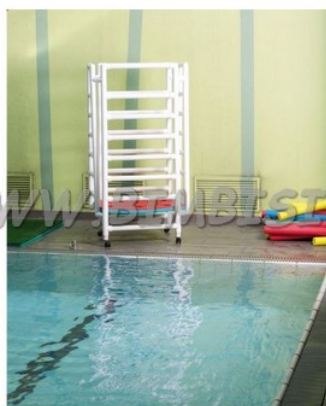

CARRELLO SNODABILE cm60x80x150h X N.40 TONDOLUDO

Per accedere al listino Operatori, registrati come Wholesale Customer

[Leggi di più](#)

SKU/codice: 215.117-CPT

Prezzo: €250,99 IVA inclusa

Categorie: [Contenitori portagiochi](#), [Contenitori Portagiochi](#)

Descrizione prodotto

Carrello con ruote richiudibile

Carrello snodabile completo di ruote e composto da tubi arrotondati in plastica. Ne può contenere 40 pezzi. La base in espanso è forata per permettere agli attrezzi bagnati di gocciolare ed asciugarsi evitando il formarsi di muffe. Lo snodo permette, quando il contenitore è vuoto, di richiuderlo in modo da non occupare spazio inutilmente. CARRELLO SNODABILE IN PVC1 Dimensioni aperto cm 60 x 80 x 150h Dimensioni chiuso cm 125x10x150h

CASSETTA CONTENITORE IN CARTONE CM.35X25X17

PREZZO AL PEZZO in imballo non modificabile da 8 pezzi

Per accedere al listino Operatori, registrati come Wholesale Customer

[Leggi di più](#)

SKU/codice: 106.06986

Prezzo: €4,43 IVA inclusa

Categorie: [Contenitori portagiochi](#)

Descrizione prodotto

CASSETTA CONTENITORE IN RESISTENTISSIMO CARTONE spessore 10 mm PORTATA 30 KG DIMENSIONI CM 35 X 25 X 17H 4 COLORI ASSORTITI PREZZO A SCATOLA IMBALLO DA 8 PEZZI ASSORTITI IN 2x4 COLORI