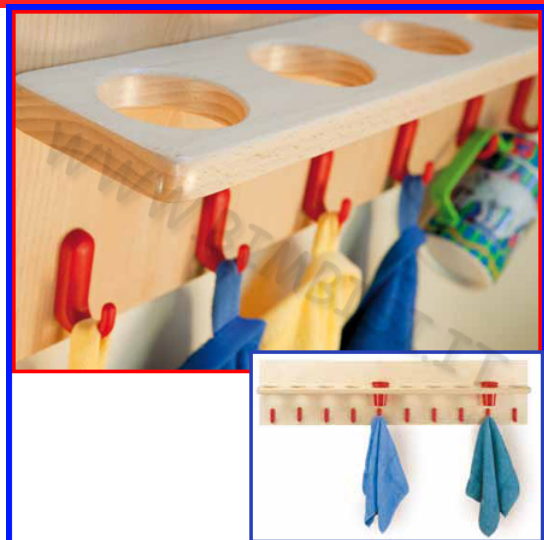

[Leggi di più](#)

SKU/codice: 108.124

Prezzo: €111,02 IVA inclusa

Categorie: [Accoglienza e Riconoscimento](#), [Arredo Bagno](#)

Descrizione prodotto

Fascia appendiabiti a 5 posti con mensola da fissare al muro della **LINEA FALCHINI**. Fascia con mensola + 5 appendiabiti L 100 cm - P 18 cm - H 18 cm E' costituita da due fasce da 15 x 100 cm montate assieme tramite spine in legno e colla vinilica a base d'acqua. Sono poi aggiunti due triangoli di sostegno bloccati con viti autofilettanti. Interamente realizzata in legno multistrato di betulla impellicciata faggio e lucidata a naturale. Spessore 15 mm. Angoli e spigoli hanno un raggio di curvatura da 5 mm. Montaggio tra le parti per mezzo di spine e colla e viti autofilettanti per gli angolari laterali. Ganci in plastica resistente montati all'asse in legno per mezzo di due viti autofilettanti. Misure gancio 8 x 1,5 x 3 cm nella parte ovale, gambo 3,5 x 1,5 x 8 cm colori disponibili giallo e rosso. Fissaggio a muro per mezzo di due viti in dotazione le quali tramite un foro passante raggiungono il muro forato e dotato di tasselli. Vengono forniti due cappucci in plastica di colore marrone per coprire le teste delle viti.