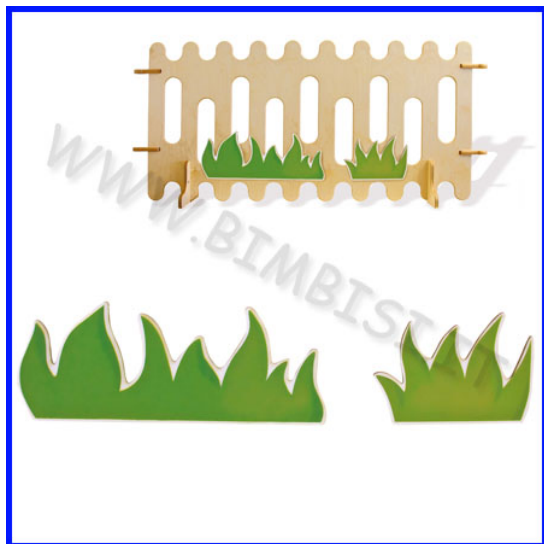

## DECORAZIONI LEGNO CANE GATTO CM 22X6X35H

Per accedere al listino Operatori, registrati come Wholesale Customer

[Leggi di più](#)

**SKU/codice:** 106.09286

**Prezzo:** €28,06 IVA inclusa

**Categorie:** [Accessori Arredamento](#)

### Descrizione prodotto

**SOGGETTI IN LEGNO PER DECORAZIONI CANE E GATTO CM 22 X 6 X 35H** Originali elementi di arredo per aule, spazi ricreative, corridoi, ingressi, staccionate... Prodotti in resistentissimo legno antischeggia con forme arrotondate e prive di spigoli per garantire la massima sicurezza dei bambini. **PREZZO AL SET**

### Descrizione prodotto

**SOGGETTI IN LEGNO PER DECORAZIONI DUE CESPUGLI CM 74 X 6 X 20H CIRCA** Originali elementi di arredo per aule, spazi ricreative, corridoi, ingressi, staccionate... Prodotti in resistentissimo legno antischeggia con forme arrotondate e prive di spigoli per garantire la massima sicurezza dei bambini. **PREZZO AL SET**

### Descrizione prodotto

Fascia con mensola da fissare al muro della **LINEA FALCHINI**. Fascia con mensola L 100 cm - P 18 cm - H 15 cm. E' costituita da due fasce da 15 x 100 cm montate assieme tramite spine in legno e colla vinilica a base d'acqua. Sono poi aggiunti due triangoli di sostegno bloccati con viti autofilettanti. Interamente realizzata in legno multistrato di betulla impellicciata faggio e lucidata a naturale. Spessore 15 mm. Angoli e spigoli hanno un raggio di curvatura da 5 mm. Montaggio tra le parti per mezzo di spine e colla e viti autofilettanti per gli angolari laterali. Fissaggio a muro per mezzo di due viti in dotazione le quali tramite un foro passante raggiungono il muro forato e dotato di tasselli. Vengono forniti due cappucci in plastica di colore marrone per coprire le teste delle viti.