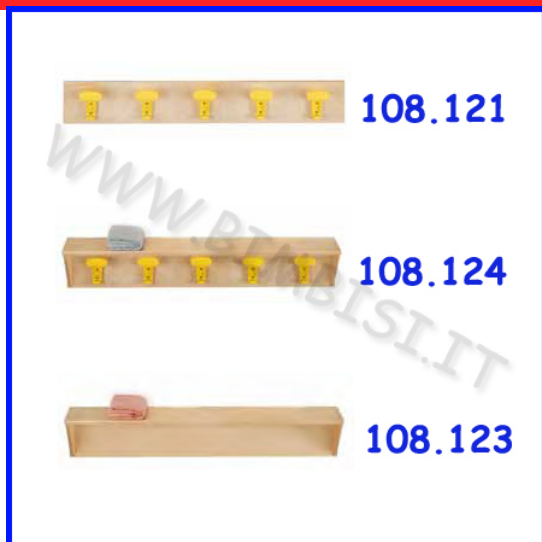

FASCIA CON MENSOLA IN LEGNO 100X18X15h cm

[Leggi di più](#)

SKU/codice: 108.123

Prezzo: €97,60 IVA inclusa

Categorie: [Accessori Arredamento](#)

Descrizione prodotto

Fascia con mensola da fissare al muro della **LINEA FALCHINI**. Fascia con mensola L 100 cm - P 18 cm - H 15 cm. E' costituita da due fasce da 15 x 100 cm montate assieme tramite spine in legno e colla vinilica a base d'acqua. Sono poi aggiunti due triangoli di sostegno bloccati con viti autofilettanti. Interamente realizzata in legno multistrato di betulla impellicciata faggio e lucidata a naturale. Spessore 15 mm. Angoli e spigoli hanno un raggio di curvatura da 5 mm. Montaggio tra le parti per mezzo di spine e colla e viti autofilettanti per gli angolari laterali. Fissaggio a muro per mezzo di due viti in dotazione le quali tramite un foro passante raggiungono il muro forato e dotato di tasselli. Vengono forniti due cappucci in plastica di colore marrone per coprire le teste delle viti.