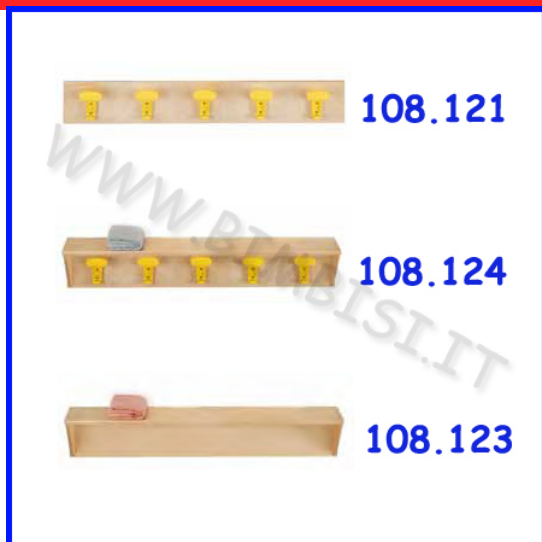

DECORAZIONI LEGNO GIRAFFA H24

[Leggi di più](#)

SKU/codice: 106.09266

Prezzo: €8,32 IVA inclusa

Categorie: [Accessori Arredamento](#)

Descrizione prodotto

SOGGETTI IN LEGNO PER DECORAZIONI GIRAFFA PICCOLA CM 7 X 6 X 24H Originali elementi di arredo per aule, spazi ricreative, corridoi, ingressi, staccionate... Prodotti in resistentissimo legno antischeggia con forme arrotondate e prive di spigoli per garantire la massima sicurezza dei bambini. PREZZO AL PEZZO

DECORAZIONI LEGNO GIRAFFA H29

[Leggi di più](#)

SKU/codice: 106.09265

Prezzo: €8,32 IVA inclusa

Categorie: [Accessori Arredamento](#)

Descrizione prodotto

SOGGETTI IN LEGNO PER DECORAZIONI GIRAFFA GRANDE CM 9 X 6 X 29H Originali elementi di arredo per aule, spazi ricreative, corridoi, ingressi, staccionate... Prodotti in resistentissimo legno antischeggia con forme arrotondate e prive di spigoli per garantire la massima sicurezza dei bambini. PREZZO AL PEZZO

FASCIA CON MENSOLA IN LEGNO 100X18X15h cm

[Leggi di più](#)

SKU/codice: 108.123

Prezzo: €97,60 IVA inclusa

Categorie: [Accessori Arredamento](#)

Descrizione prodotto

Fascia con mensola da fissare al muro della **LINEA FALCHINI**. Fascia con mensola L 100 cm - P 18 cm - H 15 cm. E' costituita da due fasce da 15 x 100 cm montate assieme tramite spine in legno e colla vinilica a base d'acqua. Sono poi aggiunti due triangoli di sostegno bloccati con viti autofilettanti. Interamente realizzata in legno multistrato di betulla impellicciata faggio e lucidata a naturale. Spessore 15 mm. Angoli e spigoli hanno un raggio di curvatura da 5 mm. Montaggio tra le parti per mezzo di spine e colla e viti autofilettanti per gli angolari laterali. Fissaggio a muro per mezzo di due viti in dotazione le quali tramite un foro passante raggiungono il muro forato e dotato di tasselli. Vengono forniti due cappucci in plastica di colore marrone per coprire le teste delle viti.